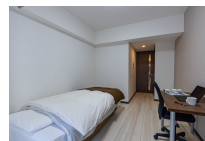

田端駅徒歩6分・赤土小学校前駅徒歩12分。2017年築のキレイな物件です
禁煙のお部屋のご用意がございます。ご希望の際にはお申し付けください。

【スペシャルSALE】アットイン田端

1

物件基本情報

住所	〒114-0013 東京都北区東田端2-11-3 GENOVIA田端II green veil
最寄駅	田端駅(取山手線(まか)) 徒歩 6分 赤土小学校前駅(日暮里・舎人ライナー(まか)) 徒歩 12分
構造・間取	RC造 2017年06月築 1K 25.36㎡
周辺環境	《郵便局》東田端郵便局 徒歩 1分 《スーパー》業務スーパー田端店 徒歩 2分 《スーパー》まいばすけっと田端駅北店 徒歩 3分 《コンビニ》ファミリーマート田端新町三丁目店 徒歩 3分 《ビジネスホテル》取東日本ホテルメッツ田端 徒歩 4分 《銀行》瀧野川信用金庫本店 徒歩 4分 《コンビニ》セブンイレブン北区田端新町3丁目店 徒歩 5分 《その他グルメ》スターバックスコーヒートレヴィ田端店 徒歩 5分
主な設備	オートロック / エレベーター / 宅配ボックス / 光WiFi使い放題 / バス・トイレ別 / ガス給湯 / 浴室乾燥機 / 温水洗浄便座 / 洗濯機 / 独立洗面台 / ガスコンロ / ペット可 / 24時間ゴミ出し可能
駐車場 (オプション)	なし

利用料金表

利用期間	利用料 (賃料+水道光熱費)	ルームクリーニング代
1ヶ月以上	6,560 円/日	48,400 円/契約

住宅保険

ご利用料金 830円/月 (不課税)

※ご注意事項※ ペット同伴の場合、追加料金を頂いております。詳しくは、[よくある質問ページ](#)をご確認いただくか、お問い合わせくださいませ。