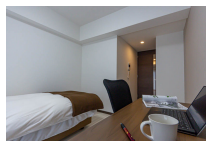

田端駅徒歩6分・赤土小学校前駅徒歩12分。2017年築のキレイな物件です
禁煙のお部屋のご用意がございます。ご希望の際にはお申し付けください。

【スペシャルSALE】アットイン田端

1

物件基本情報

住所	〒114-0013 東京都北区東田端2-11-3 GENOVIA田端II green veil
最寄駅	田端駅(取山手線(まか)) 徒歩 6分 赤土小学校前駅(日暮里・舎人ライナー(まか)) 徒歩 12分
構造・間取	RC造 2017年06月築 1K 25.36㎡
周辺環境	《郵便局》東田端郵便局 徒歩 1分 《スーパー》業務スーパー田端店 徒歩 2分 《スーパー》まいばすけっと田端駅北店 徒歩 3分 《コンビニ》ファミリーマート田端新町三丁目店 徒歩 3分 《ビジネスホテル》取東日本ホテルメッツ田端 徒歩 4分 《銀行》瀧野川信用金庫本店 徒歩 4分 《コンビニ》セブンイレブン北区田端新町3丁目店 徒歩 5分 《その他グルメ》スターバックスコーヒートレヴィ田端店 徒歩 5分
主な設備	オートロック / エレベーター / 宅配ボックス / 光WiFi使い放題 / バス・トイレ別 / ガス給湯 / 浴室乾燥機 / 温水洗浄便座 / 洗濯機 / 独立洗面台 / ガスコンロ / ペット可 / 24時間ゴミ出し可能
駐車場 (オプション)	なし

利用料金表

利用期間	利用料 (賃料+水道光熱費)	ルームクリーニング代
1ヶ月以上	6,560 円/日	48,400 円/契約

住宅保険

ご利用料金 830円/月 (不課税)

※ご注意事項※ ペット同伴の場合、追加料金を頂いております。詳しくは、[よくある質問ページ](#)をご確認いただくか、お問い合わせくださいませ。