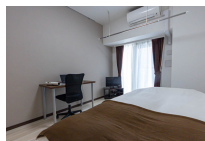

田端駅徒歩6分・赤土小学校前駅徒歩12分。2017年築のキレイな物件です
禁煙のお部屋のご用意がございます。ご希望の際にはお申し付けください。

【スペシャルSALE】アットイン田端

1

物件基本情報

住所	〒114-0013 東京都北区東田端2-11-3 GENOVIA田端II green veil
最寄駅	田端駅(取山手線(まか)) 徒歩 6分 赤土小学校前駅(日暮里・舎人ライナー(まか)) 徒歩 12分
構造・間取	RC造 2017年06月築 1K 25.36㎡
周辺環境	《郵便局》東田端郵便局 徒歩 1分 《スーパー》業務スーパー田端店 徒歩 2分 《スーパー》まいばすけっと田端駅北店 徒歩 3分 《コンビニ》ファミリーマート田端新町三丁目店 徒歩 3分 《ビジネスホテル》取東日本ホテルメッツ田端 徒歩 4分 《銀行》瀧野川信用金庫本店 徒歩 4分 《コンビニ》セブンイレブン北区田端新町3丁目店 徒歩 5分 《その他グルメ》スターバックスコーヒートレヴィ田端店 徒歩 5分
主な設備	オートロック / エレベーター / 宅配ボックス / 光WiFi使い放題 / バス・トイレ別 / ガス給湯 / 浴室乾燥機 / 温水洗浄便座 / 洗濯機 / 独立洗面台 / ガスコンロ / ペット可 / 24時間ゴミ出し可能
駐車場 (オプション)	なし

利用料金表

利用期間	利用料 (賃料+水道光熱費)	ルームクリーニング代
1ヶ月以上	6,560 円/日	48,400 円/契約

住宅保険

ご利用料金 830円/月 (不課税)

※ご注意事項※ ペット同伴の場合、追加料金を頂いております。詳しくは、[よくある質問ページ](#)をご確認いただくか、お問い合わせくださいませ。