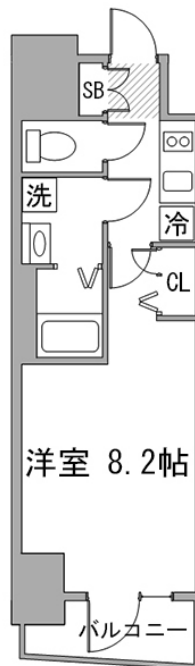

田端駅徒歩6分・赤土小学校前駅徒歩12分。2017年築のキレイな物件です
禁煙のお部屋のご用意がございます。ご希望の際にはお申し付けください。

【スペシャルSALE】アットイン田端

1

物件基本情報

住所	〒114-0013 東京都北区東田端2-11-3 GENOVIA田端II green veil
最寄駅	田端駅(取山手線(まか)) 徒歩 6分 赤土小学校前駅(日暮里・舎人ライナー(まか)) 徒歩 12分
構造・間取	RC造 2017年06月築 1K 25.36㎡
周辺環境	《郵便局》東田端郵便局 徒歩 1分 《スーパー》業務スーパー田端店 徒歩 2分 《スーパー》まいばすけっと田端駅北店 徒歩 3分 《コンビニ》ファミリーマート田端新町三丁目店 徒歩 3分 《ビジネスホテル》取東日本ホテルメッツ田端 徒歩 4分 《銀行》瀧野川信用金庫本店 徒歩 4分 《コンビニ》セブンイレブン北区田端新町3丁目店 徒歩 5分 《その他グルメ》スターバックスコーヒートレヴィ田端店 徒歩 5分
主な設備	オートロック / エレベーター / 宅配ボックス / 光WiFi使い放題 / バス・トイレ別 / ガス給湯 / 浴室乾燥機 / 温水洗浄便座 / 洗濯機 / 独立洗面台 / ガスコンロ / ペット可 / 24時間ゴミ出し可能
駐車場 (オプション)	なし

利用料金表

利用期間	利用料 (賃料+水道光熱費)	ルームクリーニング代
1ヶ月以上	6,560 円/日	48,400 円/契約

住宅保険

ご利用料金 830円/月 (不課税)

※ご注意事項※ ペット同伴の場合、追加料金を頂いております。詳しくは、[よくある質問ページ](#)をご確認いただくか、お問い合わせくださいませ。