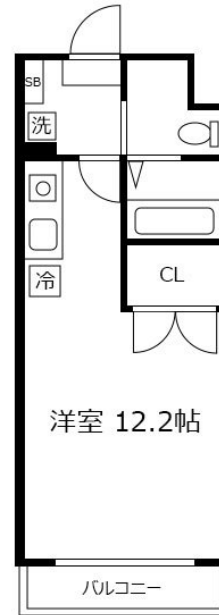

【スペシャルSALE】アットイン藤沢

1

物件基本情報

住所	〒251-0042 神奈川県藤沢市辻堂新町2-3-18 エストゥディオ	
最寄駅	辻堂駅(JR東海道本線(東京~熱海)1号線) 徒歩 11分 本鶴沼駅(小田急江ノ島線) 徒歩 32分	
構造・間取	RC造 2006年02月築 ワンルーム 23.4㎡	
周辺環境	≪コンビニ≫ローソン辻堂元町店 徒歩 7分 ≪銀行≫静岡銀行辻堂支店 徒歩 8分 ≪ホテル≫第一イン湘南 徒歩 8分 ≪ビジネスホテル≫第一イン湘南 徒歩 8分 ≪銀行≫みずほ銀行辻堂支店 徒歩 8分 ≪銀行≫神奈川銀行辻堂支店 徒歩 8分 ≪本屋≫のぼら書店 徒歩 8分 ≪ファーストフード≫なか町辻堂店 徒歩 9分	
主な設備	宅配ボックス / 光WiFi使い放題 / バス・トイレ別 / ガス給湯 洗濯機 / 独立洗面台 / ガスコンロ / ペット可	
駐車場 (オプション)	なし	
利用料金表		
利用期間	利用料 (賃料+水道光熱費)	ルームクリーニング代
1ヶ月以上	4,620 円/日	48,400 円/契約
住宅保険		
ご利用料金	830円/月 (不課税)	

※ご注意事項※ ペット同伴の場合、追加料金を頂いております。詳しくは、[よくある質問ページ](#)をご確認いただくか、お問い合わせくださいませ。