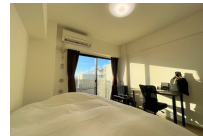

## 物件基本情報

住所	〒251-0047 神奈川県藤沢市辻堂2-6-16 インフィニティー湘南	
最寄駅	辻堂駅(JR東海道本線(東京～熱海)ほか) 徒歩 3分 本鶴沼駅(小田急江ノ島線ほか) 徒歩 42分	
構造・間取	RC造 2010年01月築 1K 22.12㎡	
周辺環境	≪銀行≫カマナビ信用金庫辻堂支店 徒歩 1分 ≪冠婚葬祭場≫辻堂駅西口斎場アドレ 徒歩 1分 ≪幼稚園・保育園≫保育園アワーキッズ辻堂 徒歩 1分 ≪ファミレス≫デニーズ辻堂南口店 徒歩 2分 ≪その他学校≫C中萬学院辻堂スクール 徒歩 2分 ≪その他学校≫Cパーソナル辻堂教室 徒歩 2分 ≪ドラッグストア≫スギ薬局辻堂駅南口店 徒歩 2分 ≪銀行≫横浜銀行辻堂支店 徒歩 2分	
主な設備	オートロック / エレベーター / 光WiFi使い放題 / バス・トイレ別 / ガス給湯 / 温水洗浄便座 / 洗濯機 / ガスコンロ	
駐車場 (オプション)	なし	
利用料金表		
利用期間	利用料 (賃料+水道光熱費)	ルームクリーニング代
1ヶ月以上	6,160 円/日	48,400 円/契約
住宅保険		
ご利用料金	830円/月 (不課税)	