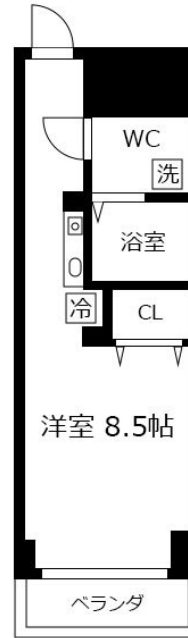

# 【スペシャルSALE】アットイン藤沢

3

## 物件基本情報

住所	〒251-0047 神奈川県藤沢市辻堂2-6-16 インフィニティー湘南	
最寄駅	辻堂駅(JR東海道本線(東京～熱海)ほか) 徒歩 3分 本鶴沼駅(小田急江ノ島線ほか) 徒歩 42分	
構造・間取	RC造 2010年01月築 1K 22.12㎡	
周辺環境	≪銀行≫カマナビ信用金庫辻堂支店 徒歩 1分 ≪冠婚葬祭場≫辻堂駅西口斎場アドレ 徒歩 1分 ≪幼稚園・保育園≫保育園アワーキッズ辻堂 徒歩 1分 ≪ファミレス≫デニーズ辻堂南口店 徒歩 2分 ≪その他学校≫C中萬学院辻堂スクール 徒歩 2分 ≪その他学校≫Cパーソナル辻堂教室 徒歩 2分 ≪ドラッグストア≫スギ薬局辻堂駅南口店 徒歩 2分 ≪銀行≫横浜銀行辻堂支店 徒歩 2分	
主な設備	オートロック / エレベーター / 光WiFi使い放題 / バス・トイレ別 / ガス給湯 / 温水洗浄便座 / 洗濯機 / ガスコンロ	
駐車場 (オプション)	なし	
利用料金表		
利用期間	利用料 (賃料+水道光熱費)	ルームクリーニング代
1ヶ月以上	6,160 円/日	48,400 円/契約
住宅保険		
ご利用料金	830円/月 (不課税)	