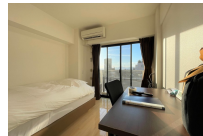

## 物件基本情報

住所	〒251-0047 神奈川県藤沢市辻堂2-6-16 インフィニティー湘南	
最寄駅	辻堂駅(JR東海道本線(東京～熱海)ほか) 徒歩 3分 本鶴沼駅(小田急江ノ島線ほか) 徒歩 42分	
構造・間取	RC造 2010年01月築 1K 22.12㎡	
周辺環境	≪銀行≫カマナビ信用金庫辻堂支店 徒歩 1分 ≪冠婚葬祭場≫辻堂駅西口斎場アドレ 徒歩 1分 ≪幼稚園・保育園≫保育園アワーキッズ辻堂 徒歩 1分 ≪ファミレス≫デニーズ辻堂南口店 徒歩 2分 ≪その他学校≫C中萬学院辻堂スクール 徒歩 2分 ≪その他学校≫Cパーソナル辻堂教室 徒歩 2分 ≪ドラッグストア≫スギ薬局辻堂駅南口店 徒歩 2分 ≪銀行≫横浜銀行辻堂支店 徒歩 2分	
主な設備	オートロック / エレベーター / 光WiFi使い放題 / バス・トイレ別 / ガス給湯 / 温水洗浄便座 / 洗濯機 / ガスコンロ	
駐車場 (オプション)	なし	
利用料金表		
利用期間	利用料 (賃料+水道光熱費)	ルームクリーニング代
1ヶ月以上	6,160 円/日	48,400 円/契約
住宅保険		
ご利用料金	830円/月 (不課税)	