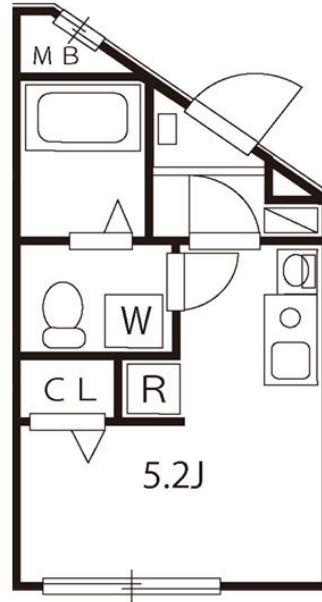

# 【スペシャルSALE】アットイン板橋

8

## 物件基本情報

住所	〒174-0064 東京都板橋区中台1-43-9 ブロッサムテラス中台	
最寄駅	上板橋駅(東武東上線ほか) 徒歩 6分 東武練馬駅(東武東上線ほか) 徒歩 18分	
構造・間取	RC造 2019年03月築 ワンルーム 14.85㎡	
周辺環境	≪本屋≫こみや書店 徒歩 3分 ≪病院≫医療法人社団慈誠会上板橋病院 徒歩 4分 ≪郵便局≫板橋中台郵便局 徒歩 4分 ≪その他学校≫上板橋看護専門学校 徒歩 4分 ≪ホームセンター≫コジマ×ビックカメラ上板橋店 徒歩 4分 ≪幼稚園・保育園≫グローバルキッズ上板橋園 徒歩 5分 ≪スーパー≫まいばすけっと上板橋駅西店 徒歩 5分 ≪ファーストフード≫モスバーガー上板橋北口店 徒歩 5分	
主な設備	オートロック / 宅配ボックス / 光WiFi使い放題 / バス・トイレ別 / ガス給湯 / 浴室乾燥機 / 温水洗浄便座 / 洗濯機 / 独立洗面台 / IHコンロ / 24時間ゴミ出し可能	
駐車場 (オプション)	なし	
利用料金表		
利用期間	利用料 (賃料+水道光熱費)	ルームクリーニング代
1ヶ月以上	4,620 円/日	48,400 円/契約
住宅保険		
ご利用料金	830円/月 (不課税)	