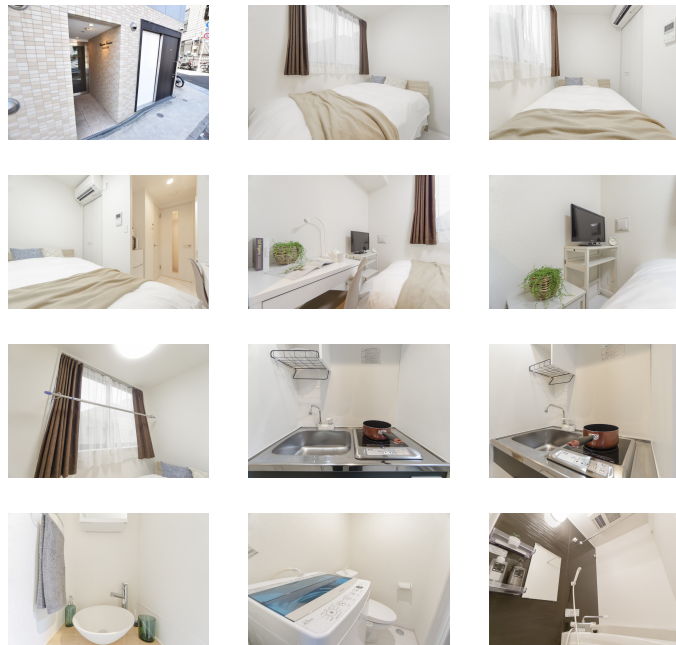

# 【スペシャルSALE】アットイン板橋

8

## 物件基本情報

住所	〒174-0064 東京都板橋区中台1-43-9 ブロッサムテラス中台	
最寄駅	上板橋駅(東武東上線ほか) 徒歩 6分 東武練馬駅(東武東上線ほか) 徒歩 18分	
構造・間取	RC造 2019年03月築 ワンルーム 14.85㎡	
周辺環境	≪本屋≫こみや書店 徒歩 3分 ≪病院≫医療法人社団慈誠会上板橋病院 徒歩 4分 ≪郵便局≫板橋中台郵便局 徒歩 4分 ≪その他学校≫上板橋看護専門学校 徒歩 4分 ≪ホームセンター≫コジマ×ビックカメラ上板橋店 徒歩 4分 ≪幼稚園・保育園≫グローバルキッズ上板橋園 徒歩 5分 ≪スーパー≫まいばすけっと上板橋駅西店 徒歩 5分 ≪ファーストフード≫モスバーガー上板橋北口店 徒歩 5分	
主な設備	オートロック / 宅配ボックス / 光WiFi使い放題 / バス・トイレ別 / ガス給湯 / 浴室乾燥機 / 温水洗浄便座 / 洗濯機 / 独立洗面台 / IHコンロ / 24時間ゴミ出し可能	
駐車場 (オプション)	なし	
利用料金表		
利用期間	利用料 (賃料+水道光熱費)	ルームクリーニング代
1ヶ月以上	4,620 円/日	48,400 円/契約
住宅保険		
ご利用料金	830円/月 (不課税)	