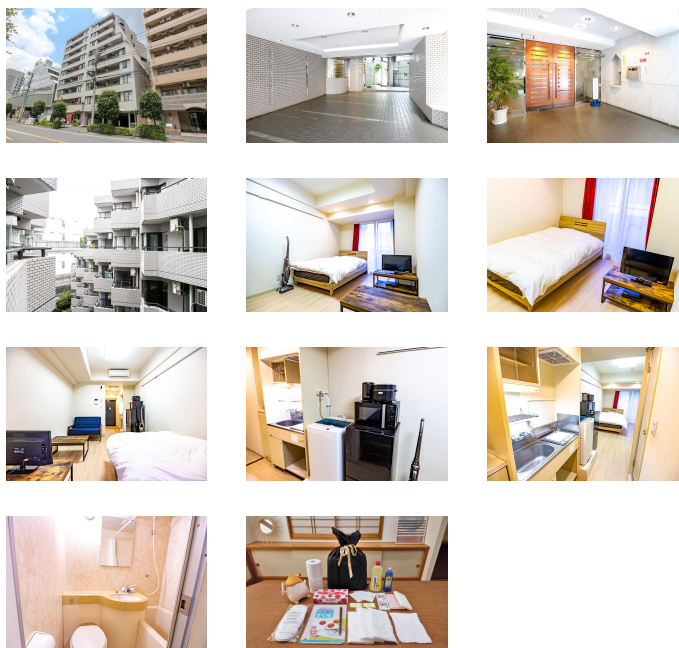

牛込神楽坂駅徒歩3分・神楽坂駅徒歩6分。駅近&好立地のお部屋です
この物件は全室禁煙部屋のご案内となります。予めご了承ください。

【スペシャルSALE】アットイン飯田橋 5-2

物件基本情報

住所	〒162-0833 東京都新宿区筈笥町18-3 コスモシティ市ヶ谷	
最寄駅	牛込神楽坂駅(都営大江戸線)徒歩3分 神楽坂駅(東京メトロ東西線)徒歩6分	
構造・間取	RC造 1987年05月築 ワンルーム 19.6㎡	
周辺環境	≪その他グルメ≫タリーズコーヒー神楽坂店 徒歩1分 ≪スーパー≫キッチンコート神楽坂店 徒歩1分 ≪小学校≫新宿区立愛日小学校 徒歩1分 ≪コンビニ≫セブンイレブン牛込北町店 徒歩2分 ≪コンビニ≫ファミリーマート新宿矢来町店 徒歩2分 ≪スーパー≫まいばすけっと牛込神楽坂駅西店 徒歩2分 ≪幼稚園・保育園≫新宿区立あいじつ子ども園 徒歩2分 ≪スーパー≫Santoka牛込神楽坂店 徒歩3分	
主な設備	オートロック / エレベーター / 光WiFi使い放題 / ユニットバス / 深夜電気温水器 / 洗濯機 / 電気コンロ / 24時間ゴミ出し可能	
駐車場 (オプション)	なし	
利用料金表		
利用期間	利用料 (賃料+水道光熱費)	ルームクリーニング代
1ヶ月以上	5,060 円/日	48,400 円/契約
住宅保険		
ご利用料金	830円/月 (不課税)	

牛込神楽坂駅徒歩3分・神楽坂駅徒歩6分。駅近&好立地のお部屋です