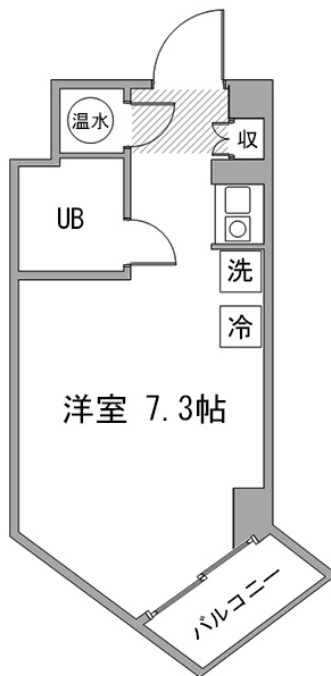

牛込神楽坂駅徒歩3分・神楽坂駅徒歩6分。駅近&好立地のお部屋です
この物件は全室禁煙部屋のご案内となります。予めご了承ください。

【スペシャルSALE】アットイン飯田橋 5-2

物件基本情報

住所	〒162-0833 東京都新宿区筈笥町18-3 コスモシティ市ヶ谷	
最寄駅	牛込神楽坂駅(都営大江戸線)徒歩3分 神楽坂駅(東京メトロ東西線)徒歩6分	
構造・間取	RC造 1987年05月築 ワンルーム 19.6㎡	
周辺環境	≪その他グルメ≫タリーズコーヒー神楽坂店 徒歩1分 ≪スーパー≫キッチンコート神楽坂店 徒歩1分 ≪小学校≫新宿区立愛日小学校 徒歩1分 ≪コンビニ≫セブンイレブン牛込北町店 徒歩2分 ≪コンビニ≫ファミリーマート新宿矢来町店 徒歩2分 ≪スーパー≫まいばすけっと牛込神楽坂駅西店 徒歩2分 ≪幼稚園・保育園≫新宿区立あいじつ子ども園 徒歩2分 ≪スーパー≫Santoka牛込神楽坂店 徒歩3分	
主な設備	オートロック / エレベーター / 光WiFi使い放題 / ユニットバス / 深夜電気温水器 / 洗濯機 / 電気コンロ / 24時間ゴミ出し可能	
駐車場 (オプション)	なし	
利用料金表		
利用期間	利用料 (賃料+水道光熱費)	ルームクリーニング代
1ヶ月以上	5,060 円/日	48,400 円/契約
住宅保険		
ご利用料金	830円/月 (不課税)	

牛込神楽坂駅徒歩3分・神楽坂駅徒歩6分。駅近&好立地のお部屋です

周辺地図

物件の詳細や空室状況の確認、その他ご不明な点など、いつでも気軽にお問い合わせください。

お電話でのお問い合わせ メールでのお問い合わせ

0120-397-010 **info@atinn.jp**

受付時間10:00~17:00(土日祝16:00)

24時間受付中

ひとの幸せを想い もてなす
アットイン