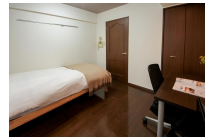

【スペシャルSALE】アットイン表参道

1

物件基本情報

住所	〒150-0001 東京都渋谷区神宮前3-1-19 ステージファースト青山
最寄駅	外苑前駅(東京メトロ銀座線(ほか)) 徒歩 6分 表参道駅(東京メトロ銀座線(ほか)) 徒歩 9分
構造・間取	RC造 2000年04月築 1K 19.34㎡
周辺環境	≪(不明)≫外苑前駅 徒歩 5分 ≪郵便局≫渋谷神宮前郵便局 徒歩 6分 ≪スーパー≫まいばすけっと神宮前2丁目商店街店 徒歩 6分 ≪冠婚葬祭場≫青山迎賓館 徒歩 7分 ≪ガソリンスタンド≫出光青山南SS 徒歩 7分 ≪コンビニ≫セブンイレブン渋谷神宮前2丁目西店 徒歩 7分 ≪冠婚葬祭場≫THINGS Aoyama Organic Garden. dth 徒歩 7分 ≪(不明)≫表参道駅 徒歩 7分

主な設備	オートロック / エレベーター / 宅配ボックス / 光WiFi使い放題 / ユニットバス / ガス給湯 / 洗濯機 / ガスコンロ / 快適テレワーク / 24時間ゴミ出し可能

駐車場 (オプション)	なし

利用料金表

利用期間	利用料 (賃料+水道光熱費)	ルームクリーニング代
1ヶ月以上	6,220 円/日	48,400 円/契約

住宅保険

ご利用料金	830円/月 (不課税)