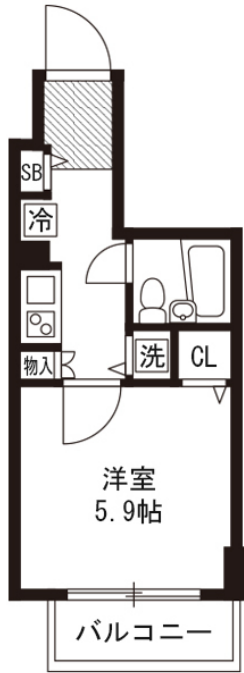

【スペシャルSALE】アットイン表参道

1

物件基本情報

住所	〒150-0001 東京都渋谷区神宮前3-1-19 ステージファースト青山
最寄駅	外苑前駅(東京メトロ銀座線(ほか)) 徒歩 6分 表参道駅(東京メトロ銀座線(ほか)) 徒歩 9分
構造・間取	RC造 2000年04月築 1K 19.34㎡
周辺環境	≪(不明)≫外苑前駅 徒歩 5分 ≪郵便局≫渋谷神宮前郵便局 徒歩 6分 ≪スーパー≫まいばすけっと神宮前2丁目商店街店 徒歩 6分 ≪冠婚葬祭場≫青山迎賓館 徒歩 7分 ≪ガソリンスタンド≫出光青山南SS 徒歩 7分 ≪コンビニ≫セブンイレブン渋谷神宮前2丁目西店 徒歩 7分 ≪冠婚葬祭場≫THINGS Aoyama Organic Garden. dth 徒歩 7分 ≪(不明)≫表参道駅 徒歩 7分

主な設備	オートロック / エレベーター / 宅配ボックス / 光WiFi使い放題 / ユニットバス / ガス給湯 / 洗濯機 / ガスコンロ / 快適テレワーク / 24時間ゴミ出し可能

駐車場 (オプション)	なし

利用料金表

利用期間	利用料 (賃料+水道光熱費)	ルームクリーニング代
1ヶ月以上	6,220 円/日	48,400 円/契約

住宅保険

ご利用料金	830円/月 (不課税)