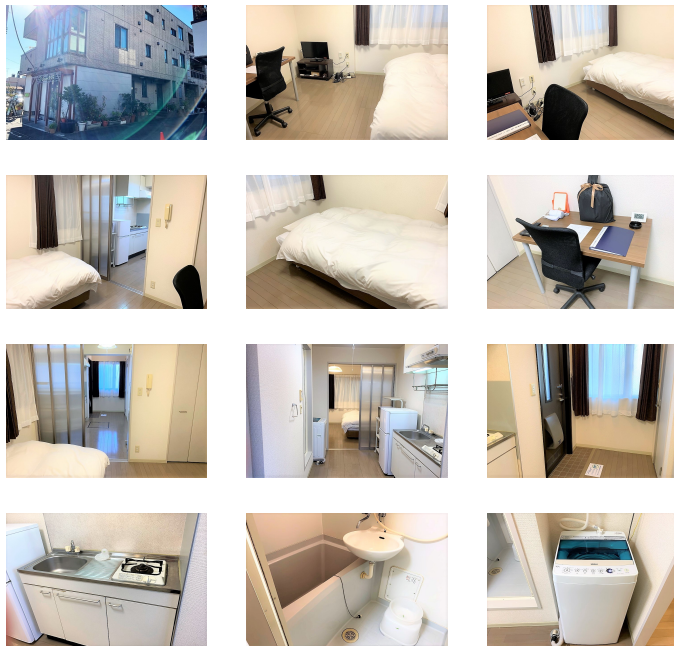

本厚木駅徒歩9分・厚木駅徒歩13分。バス・トイレ別、シャワートイレつきのお部屋です
禁煙のお部屋のご用意がございます。ご希望の際にはお申し付けください。

【スペシャルSALE】アットイン本厚木 5-2

物件基本情報

住所	〒243-0012 神奈川県厚木市幸町7-8 Bell ヴィラージュ・ME
最寄駅	本厚木駅(小田急小田原線(まか)) 徒歩 9分 厚木駅(JR相模線(まか)) 徒歩 13分

構造・間取 S造 2001年02月築 1K 19.5㎡

1. 周辺環境
2. 《ホームセンター》プロストック本厚木店 徒歩 3分
   - 《その他レジャー》パパラギダイビングスクール厚木店 徒歩 4分
   - 《郵便局》厚木旭郵便局 徒歩 5分
   - 《観光スポット》神奈川県立厚木市子ども科学館 徒歩 5分
   - 《その他文化施設》神奈川県立厚木市子ども科学館 徒歩 5分
   - 《図書館》厚木市立中央図書館 徒歩 5分
   - 《ドラッグストア》トモズ小田急マルシェ本厚木店 徒歩 5分
   - 《ラーメン》中華食堂日高屋小田急マルシェ本厚木東口店 徒歩 5分

主な設備 光WiFi使い放題 / バス・トイレ別 / ガス給湯 / 温水洗浄便座 洗濯機 / ガスコンロ / 快適テレワーク

駐車場 (オプション) なし

利用料金表

利用期間	利用料 (賃料+水道光熱費)	ルームクリーニング代
1ヶ月以上	4,620 円/日	48,400 円/契約

住宅保険

ご利用料金 830円/月 (不課税)

本厚木駅徒歩9分・厚木駅徒歩13分。バス・トイレ別、シャワートイレつきのお部屋です

物件の詳細や空室状況の確認、その他ご不明な点など、いつでも気軽にお問い合わせください。

お電話でのお問い合わせ 0120-397-010
受付時間10:00~17:00(土日祝16:00)

メールでのお問い合わせ info@atinn.jp
24時間受付中

ひとの幸せを想い もてなす
アットイン