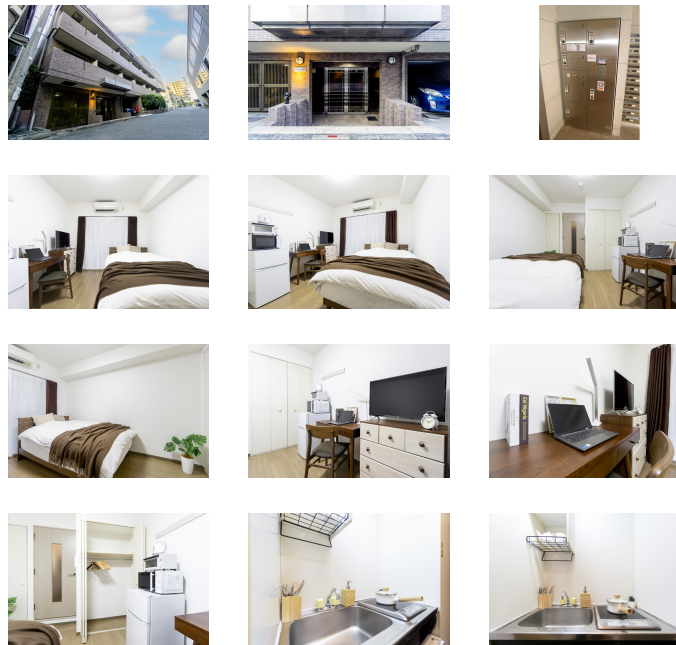

便利な立地でゆったりステイ
この物件は全室禁煙部屋のご案内となります。予めご了承ください。

【スペシャルSALE】アットイン麻布十番10-1

物件基本情報

| | | |
|----------------|--|-------------|
| 住所 | 〒106-0044 東京都港区東麻布2-26-10 ステージファースト東麻布 | |
| 最寄駅 | 赤羽橋駅(都営大江戸線ほか) 徒歩 6分 麻布十番駅(東京メトロ南北線ほか) 徒歩 6分 | |
| 構造・間取 | RC造 1996年09月築 1K 19.05㎡ | |
| 周辺環境 | ≪ホテル≫hotel azabu ten 徒歩 1分 ≪幼稚園・保育園≫あい・あい保育園麻布十番園 徒歩 1分 ≪大使館・領事館≫パラオ共和国大使館 徒歩 2分 ≪ガソリンスタンド≫出光麻布SS 徒歩 2分 ≪大使館・領事館≫パナマ共和国大使館 徒歩 2分 ≪スーパー≫日進ワールドデリカテッセン 徒歩 2分 ≪コンビニ≫ローソン東麻布二丁目店 徒歩 2分 ≪官公署≫東京法務局港出張所 徒歩 2分 | |
| 主な設備 | オートロック / エレベーター / 宅配ボックス / 光WiFi使い放題 / ユニットバス / ガス給湯 / 洗濯機 / 皿コンロ | |
| 駐車場 (オプション) | なし | |
| 利用料金表 | | |
| 利用期間 | 利用料 (賃料+水道光熱費) | ルームクリーニング代 |
| 1ヶ月以上 | 5,880 円/日 | 48,400 円/契約 |
| 住宅保険 | | |
| ご利用料金 | 830円/月 (不課税) | |