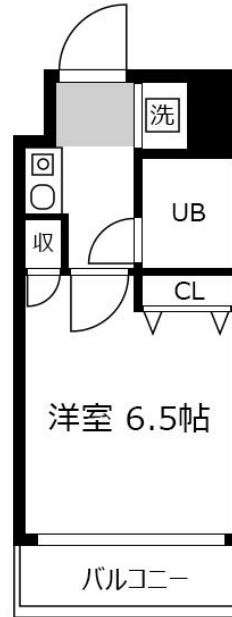

便利な立地でゆったりステイ
この物件は全室禁煙部屋のご案内となります。予めご了承ください。

【スペシャルSALE】アットイン麻布十番10-1

物件基本情報

| | | |
|----------------|--|-------------|
| 住所 | 〒106-0044 東京都港区東麻布2-26-10 ステージファースト東麻布 | |
| 最寄駅 | 赤羽橋駅(都営大江戸線ほか) 徒歩 6分 麻布十番駅(東京メトロ南北線ほか) 徒歩 6分 | |
| 構造・間取 | RC造 1996年09月築 1K 19.05㎡ | |
| 周辺環境 | ≪ホテル≫hotel azabu ten 徒歩 1分 ≪幼稚園・保育園≫あい・あい保育園麻布十番園 徒歩 1分 ≪大使館・領事館≫パラオ共和国大使館 徒歩 2分 ≪ガソリンスタンド≫出光麻布SS 徒歩 2分 ≪大使館・領事館≫パナマ共和国大使館 徒歩 2分 ≪スーパー≫日進ワールドデリカテッセン 徒歩 2分 ≪コンビニ≫ローソン東麻布二丁目店 徒歩 2分 ≪官公署≫東京法務局港出張所 徒歩 2分 | |
| 主な設備 | オートロック / エレベーター / 宅配ボックス / 光WiFi使い放題 / ユニットバス / ガス給湯 / 洗濯機 / 皿コンロ | |
| 駐車場 (オプション) | なし | |
| 利用料金表 | | |
| 利用期間 | 利用料 (賃料+水道光熱費) | ルームクリーニング代 |
| 1ヶ月以上 | 5,880 円/日 | 48,400 円/契約 |
| 住宅保険 | | |
| ご利用料金 | 830円/月 (不課税) | |