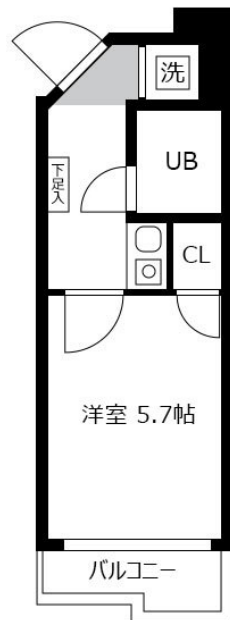

※画像は別タイプのお部屋のものです。実際のお部屋とは異なります。  
この物件は全室禁煙部屋のご案内となります。予めご了承ください。

## 【スペシャルSALE】アットイン麻布十番10-2

### 物件基本情報

住所	〒106-0044 東京都港区東麻布2-26-10 ステージファースト東麻布	
最寄駅	赤羽橋駅(都営大江戸線ほか) 徒歩 6分 麻布十番駅(東京メトロ南北線ほか) 徒歩 6分	
構造・間取	RC造 1996年09月築 ワンルーム 18.39㎡	
周辺環境	≪ホテル≫hotel azabu ten 徒歩 1分 ≪幼稚園・保育園≫あい・あい保育園麻布十番園 徒歩 1分 ≪大使館・領事館≫パオオ共和国大使館 徒歩 2分 ≪ガソリンスタンド≫出光麻布SS 徒歩 2分 ≪大使館・領事館≫パナマ共和国大使館 徒歩 2分 ≪スーパー≫日進ワールドデリカテッセン 徒歩 2分 ≪コンビニ≫ローソン東麻布二丁目店 徒歩 2分 ≪官公署≫東京法務局港出張所 徒歩 2分	
主な設備	オートロック / エレベーター / 宅配ボックス / 光WiFi使い放題 / ユニットバス / ガス給湯 / 洗濯機 / 田コンロ	
駐車場 (オプション)	なし	
利用料金表		
利用期間	利用料 (賃料+水道光熱費)	ルームクリーニング代
1ヶ月以上	5,260 円/日	48,400 円/契約
住宅保険		
ご利用料金	830円/月 (不課税)	