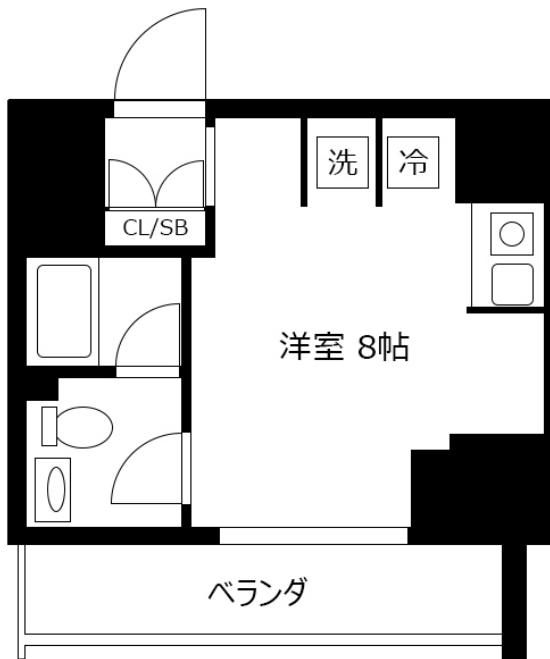

洗練された日々、洗練されたワンルूमで。
この物件は全室禁煙部屋のご案内となります。予めご了承ください。

【スペシャルSALE】アットイン麻布十番9

物件基本情報

住所	〒105-0014 東京都港区芝3-2-14 デュオフラッツ芝公園	
最寄駅	芝公園駅(都営三田線(ほか)) 徒歩 5分 赤羽橋駅(都営大江戸線(ほか)) 徒歩 6分 三田駅(都営浅草線(ほか)) 徒歩 10分	
構造・間取	RC造 2017年10月築 ワンルूम 20.5㎡	
周辺環境	≪ゴルフ・テニス等≫芝公園テニスコート 徒歩 1分 ≪ファーストフード≫やよい軒赤羽橋店 徒歩 2分 ≪その他グルメ≫ほっかほっか亭赤羽橋店 徒歩 2分 ≪コンビニ≫ローソン芝公園南店 徒歩 2分 ≪大使館・領事館≫在東京チリ共和国総領事館 徒歩 2分 ≪高速道路≫首都高速都心環状線芝公園出入口 徒歩 2分 ≪ゴルフ・テニス等≫芝公園軟式野球場 徒歩 3分 ≪コンビニ≫セブンイレブン済生会中央病院店 徒歩 3分	
主な設備	オートロック / エレベーター / 宅配ボックス / 光WiFi使い放題 / バス・トイレ別 / ガス給湯 / 温水洗浄便座 / 洗濯機 / 独立洗面台 / IIIコンロ / ソファ	
駐車場 (オプション)	なし	

利用料金表

利用期間	利用料 (賃料+水道光熱費)	ルームクリーニング代
1ヶ月以上	7,120 円/日	36,300 円/契約

住宅保険

ご利用料金	830円/月 (不課税)