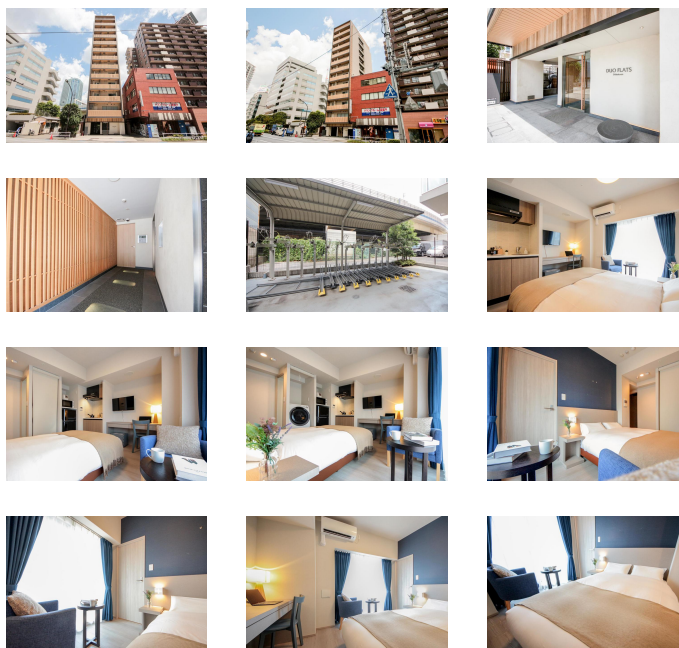

洗練された日々、洗練されたワンルूमで。
この物件は全室禁煙部屋のご案内となります。予めご了承ください。

【スペシャルSALE】アットイン麻布十番9

物件基本情報

住所	〒105-0014 東京都港区芝3-2-14 デュオフラッツ芝公園	
最寄駅	芝公園駅(都営三田線(ほか)) 徒歩 5分 赤羽橋駅(都営大江戸線(ほか)) 徒歩 6分 三田駅(都営浅草線(ほか)) 徒歩 10分	
構造・間取	RC造 2017年10月築 ワンルूम 20.5㎡	
周辺環境	≪ゴルフ・テニス等≫芝公園テニスコート 徒歩 1分 ≪ファーストフード≫やよい軒赤羽橋店 徒歩 2分 ≪その他グルメ≫ほっかほっか亭赤羽橋店 徒歩 2分 ≪コンビニ≫ローソン芝公園南店 徒歩 2分 ≪大使館・領事館≫在東京チリ共和国総領事館 徒歩 2分 ≪高速道路≫首都高速都心環状線芝公園出入口 徒歩 2分 ≪ゴルフ・テニス等≫芝公園軟式野球場 徒歩 3分 ≪コンビニ≫セブンイレブン済生会中央病院店 徒歩 3分	
主な設備	オートロック / エレベーター / 宅配ボックス / 光WiFi使い放題 / バス・トイレ別 / ガス給湯 / 温水洗浄便座 / 洗濯機 / 独立洗面台 / IIIコンロ / ソファ	
駐車場 (オプション)	なし	

利用料金表

利用期間	利用料 (賃料+水道光熱費)	ルームクリーニング代
1ヶ月以上	7,120 円/日	36,300 円/契約

住宅保険

ご利用料金	830円/月 (不課税)