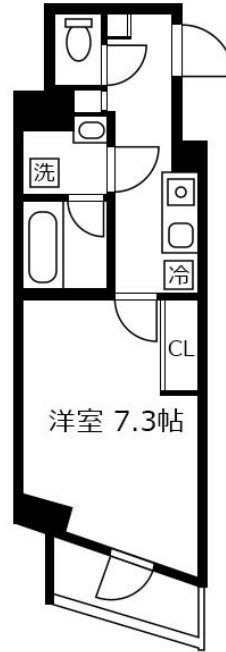

【スペシャルSALE】アットイン用賀 4-2

物件基本情報

住所	〒158-0095 東京都世田谷区瀬田3-2-3 ステージグランデ用賀アジュールコート
最寄駅	用賀駅(東急田園都市線(ほか)) 徒歩 10分 上野毛駅(東急大井町線(ほか)) 徒歩 17分
構造・間取	RC造 2017年01月築 1K 25.59㎡
周辺環境	《コンビニ》ローソン瀬田店 徒歩 1分 《銀行》城南信用金庫瀬田支店 徒歩 2分 《幼稚園・保育園》身延山保育園分園さくら青空保育園 徒歩 2分 《中学校》世田谷区立瀬田中学校 徒歩 2分 《ディーラー》MINI世田谷 徒歩 3分 《小学校》世田谷区立瀬田小学校 徒歩 3分 《冠婚葬祭場》公益社用賀会館 徒歩 3分 《スーパー》ミニコープ瀬田店 徒歩 4分

主な設備	オートロック / エレベーター / 宅配ボックス / 光WiFi使い放題 / バス・トイレ別 / ガス給湯 / 浴室乾燥機 / 温水洗浄便座 / 洗濯機 / 独立洗面台 / ガスコンロ / 24時間ゴミ出し可能

駐車場 (オプション)	なし

利用料金表

利用期間	利用料 (賃料+水道光熱費)	ルームクリーニング代
1ヶ月以上	6,980 円/日	36,300 円/契約

住宅保険

ご利用料金	830円/月 (不課税)

物件の詳細や空室状況の確認、その他ご不明な点など、いつでも気軽にお問い合わせください。

お電話でのお問い合わせ
0120-397-010
受付時間10:00~17:00(土日祝16:00)

メールでのお問い合わせ
info@atinn.jp
24時間受付中

ひとの幸せを想い もてなす
アットイン