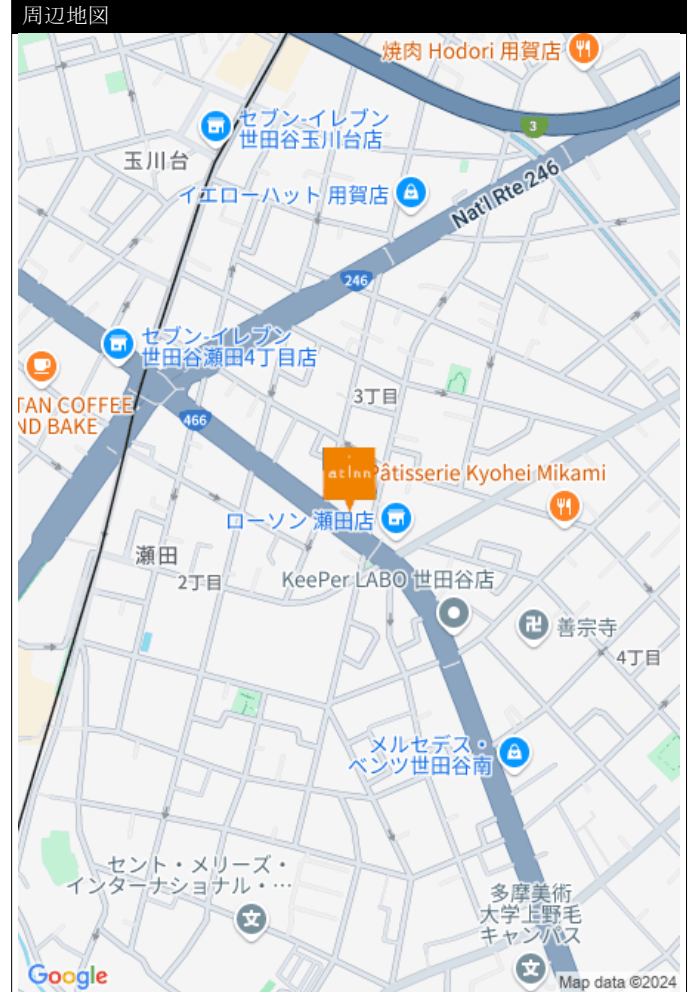

【スペシャルSALE】アットイン用賀 4-2

物件基本情報

住所	〒158-0095 東京都世田谷区瀬田3-2-3 ステージグランデ用賀アジュールコート
最寄駅	用賀駅(東急田園都市線(ほか)) 徒歩 10分 上野毛駅(東急大井町線(ほか)) 徒歩 17分
構造・間取	RC造 2017年01月築 1K 25.59㎡
周辺環境	《コンビニ》ローソン瀬田店 徒歩 1分 《銀行》城南信用金庫瀬田支店 徒歩 2分 《幼稚園・保育園》身延山保育園分園さくら青空保育園 徒歩 2分 《中学校》世田谷区立瀬田中学校 徒歩 2分 《ディーラー》MINI世田谷 徒歩 3分 《小学校》世田谷区立瀬田小学校 徒歩 3分 《冠婚葬祭場》公益社用賀会館 徒歩 3分 《スーパー》ミニコープ瀬田店 徒歩 4分

主な設備	オートロック / エレベーター / 宅配ボックス / 光WiFi使い放題 / バス・トイレ別 / ガス給湯 / 浴室乾燥機 / 温水洗浄便座 / 洗濯機 / 独立洗面台 / ガスコンロ / 24時間ゴミ出し可能

駐車場 (オプション)	なし

利用料金表

利用期間	利用料 (賃料+水道光熱費)	ルームクリーニング代
1ヶ月以上	6,980 円/日	36,300 円/契約

住宅保険

ご利用料金	830円/月 (不課税)

物件の詳細や空室状況の確認、その他ご不明な点など、いつでも気軽にお問い合わせください。

お電話でのお問い合わせ
0120-397-010
受付時間10:00~17:00(土日祝16:00)

メールでのお問い合わせ
info@atinn.jp
24時間受付中

ひとの幸せを想い もてなす
アットイン