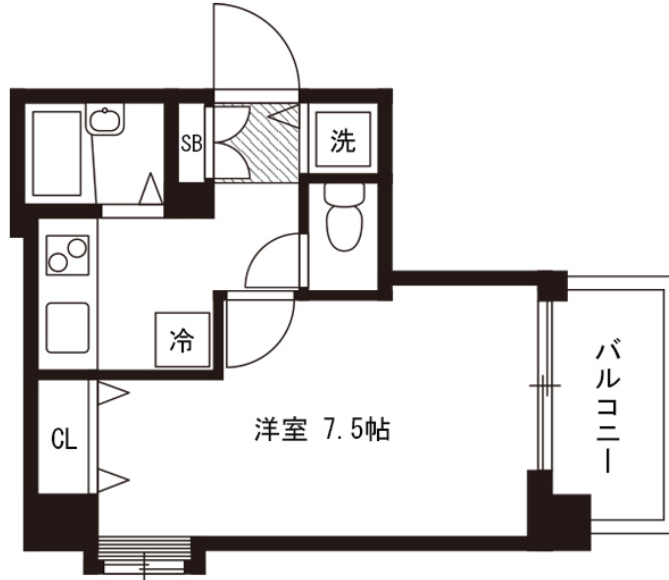

【スペシャルSALE】アットイン練馬

3

物件基本情報

住所	〒176-0011 東京都練馬区豊玉上2-21-10 ステージグランデ桜台駅前
最寄駅	桜台駅(西武池袋線(有)) 徒歩 4分 練馬駅(西武池袋線(有)) 徒歩 7分 新桜台駅(西武有楽町線(有)) 徒歩 13分
構造・間取	SRC造 2002年07月築 1K 23.7㎡
周辺環境	《ファミレス》焼肉酒家牛角練馬店 徒歩 5分 《スーパー》まいばすけっと練馬駅南店 徒歩 5分 《コンビニ》ファミリーマート練馬一丁目店 徒歩 5分 《消防》東京消防庁練馬消防署 徒歩 6分 《警察》練馬警察署 徒歩 6分 《その他買い物》ワイモバイル練馬 徒歩 6分 《コンビニ》ローソン豊玉北5丁目店 徒歩 6分 《幼稚園・保育園》太陽の子豊玉北保育園 徒歩 6分

主な設備	オートロック / エレベーター / 宅配ボックス / 光WiFi使い放題 / バス・トイレ別 / ガス給湯 / 浴室乾燥機 / 温水洗浄便座 / 洗濯機 / ガスコンロ / 24時間ゴミ出し可能

駐車場 (オプション)	なし

利用料金表

利用期間	利用料 (賃料+水道光熱費)	ルームクリーニング代
1ヶ月以上	5,180 円/日	36,300 円/契約

住宅保険

ご利用料金	830円/月 (不課税)