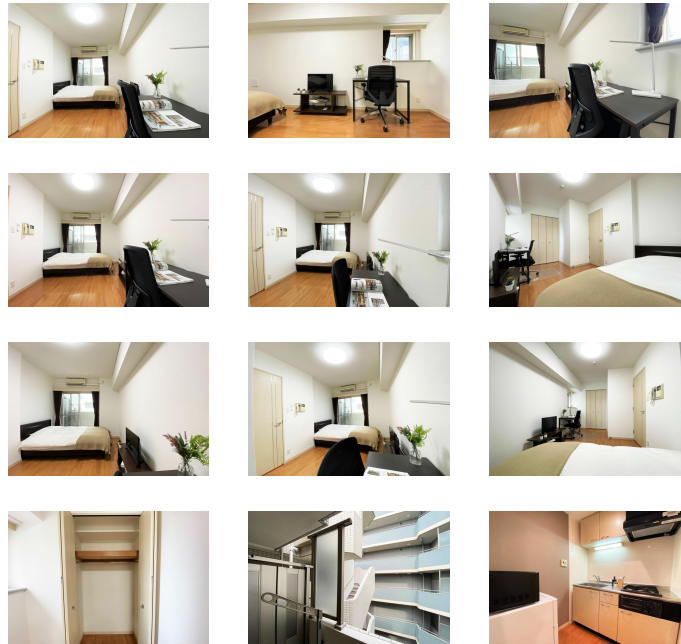

【スペシャルSALE】アットイン練馬

3

物件基本情報

住所	〒176-0011 東京都練馬区豊玉上2-21-10 ステージグランデ桜台駅前
最寄駅	桜台駅(西武池袋線(有)) 徒歩 4分 練馬駅(西武池袋線(有)) 徒歩 7分 新桜台駅(西武有楽町線(有)) 徒歩 13分
構造・間取	SRC造 2002年07月築 1K 23.7㎡
周辺環境	《ファミレス》焼肉酒家牛角練馬店 徒歩 5分 《スーパー》まいばすけっと練馬駅南店 徒歩 5分 《コンビニ》ファミリーマート練馬一丁目店 徒歩 5分 《消防》東京消防庁練馬消防署 徒歩 6分 《警察》練馬警察署 徒歩 6分 《その他買い物》ワイモバイル練馬 徒歩 6分 《コンビニ》ローソン豊玉北5丁目店 徒歩 6分 《幼稚園・保育園》太陽の子豊玉北保育園 徒歩 6分

主な設備	オートロック / エレベーター / 宅配ボックス / 光WiFi使い放題 / バス・トイレ別 / ガス給湯 / 浴室乾燥機 / 温水洗浄便座 / 洗濯機 / ガスコンロ / 24時間ゴミ出し可能

駐車場 (オプション)	なし

利用料金表

利用期間	利用料 (賃料+水道光熱費)	ルームクリーニング代
1ヶ月以上	5,180 円/日	36,300 円/契約

住宅保険

ご利用料金	830円/月 (不課税)