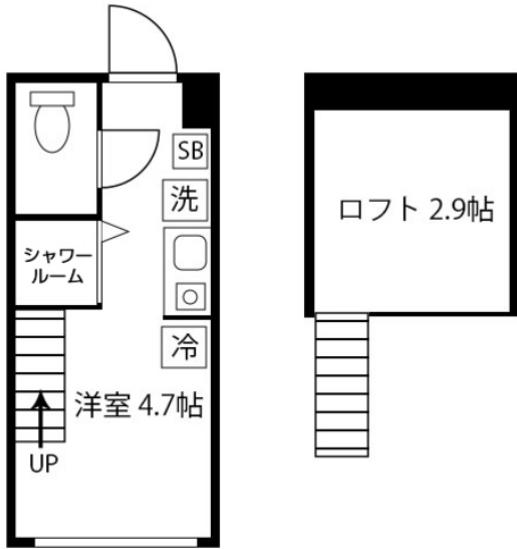

【スペシャルSALE】アットインmini中野10

物件基本情報

住所	〒166-0003 東京都杉並区高円寺南5-33-13 ハーモニーテラス高円寺南IV
最寄駅	高円寺駅(JR中央線(快速)ほか) 徒歩 7分 中野駅(JR中央線(快速)ほか) 徒歩 13分 東高円寺駅(東京メトロ丸ノ内線ほか) 徒歩 13分
構造・間取	軽量鉄骨造 2021年03月築 ワンルーム 10.51㎡
周辺環境	《コンビニ》デイリーヤマザキ高円寺環七通り店 徒歩 1分 《コンビニ》ローンストア100高円寺北店 徒歩 1分 《その他グルメ》さぬきや 徒歩 2分 《映画館・劇場》座・高円寺 徒歩 2分 《冠婚葬祭場》カルチャーパビリオン平安祭典高円寺会館 徒歩 3分 《コンビニ》セブンイレブン杉並高円寺北1丁目店 徒歩 3分 《消防》杉並消防署高円寺出張所 徒歩 4分 《コンビニ》ファミリーマート高円寺駅東店 徒歩 4分

主な設備 光WiFi使い放題 / バス・トイレ別 / ガス給湯 / 温水洗浄便座 洗濯機 / ガスコンロ

駐車場 (オプション) なし

利用料金表

利用期間	利用料 (賃料+水道光熱費)	ルームクリーニング代
1ヶ月以上	5,680 円/日	36,300 円/契約

住宅保険

ご利用料金	830円/月 (不課税)

物件の詳細や空室状況の確認、その他ご不明な点など、いつでも気軽にお問い合わせください。

お電話でのお問い合わせ メールでのお問い合わせ

0120-397-010 **info@atinn.jp**

受付時間10:00~17:00(土日祝16:00)

24時間受付中

ひとの幸せを想い もてなす

atinn アットイン