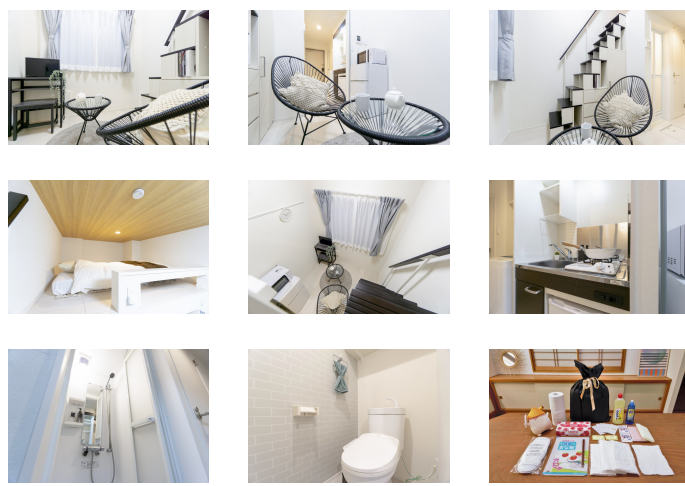

主な設備 光WiFi使い放題 / バス・トイレ別 / ガス給湯 / 温水洗浄便座 洗濯機 / ガスコンロ

駐車場 (オプション) なし

利用料金表

利用期間	利用料 (賃料+水道光熱費)	ルームクリーニング代
1ヶ月以上	5,680 円/日	36,300 円/契約

住宅保険

ご利用料金	830円/月 (不課税)
-------	--------------

物件の詳細や空室状況の確認、その他ご不明な点など、いつでも気軽にお問い合わせください。