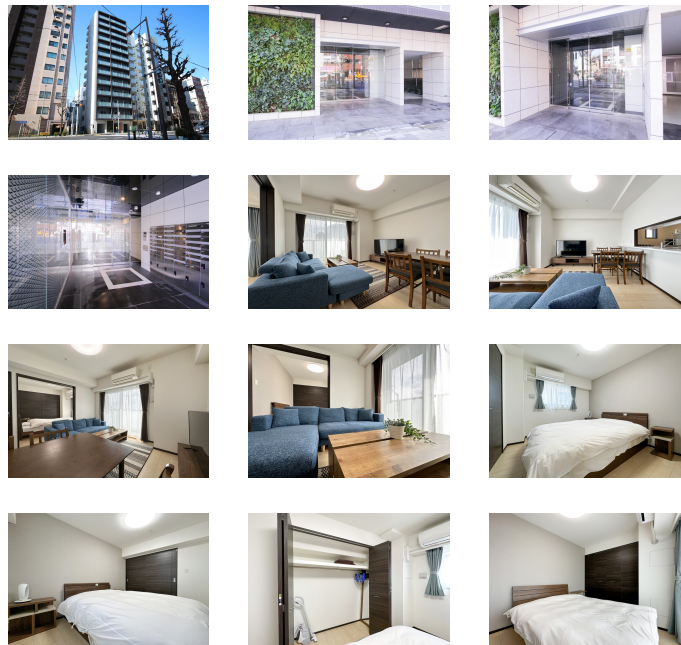

千石駅徒歩11分・駒込駅徒歩12分。
ダブルベット・シングルベットの計2台のご用意があり、都内では珍しいファミリー向けのマンスリーです。
禁煙のお部屋のご用意がございます。ご希望の際にはお申し付けください。

【スペシャルSALE】アットイン駒込 1-4

物件基本情報

住所	〒113-0021 東京都文京区本駒込2-27-17 GENOVIA駒込駅II greenveil
最寄駅	千石駅(都営三田線(丸)) 徒歩 11分 駒込駅(有山手線(丸)) 徒歩 12分
構造・間取	RC造 2018年03月築 2LDK 52.48㎡
周辺環境	《ガソリンスタンド》コスモ石油駒込富士前SS 徒歩 2分 《小学校》文京区立昭和小学校 徒歩 2分 《コンビニ》セブンイレブン文京本駒込2丁目店 徒歩 3分 《郵便局》本駒込二郵便局 徒歩 3分 《博物館》東洋文庫ミュージアム 徒歩 3分 《中学校》文京区立第九中学校 徒歩 3分 《ファミレス》グリーンコートキャフェテリア 徒歩 3分 《本屋》(株)文教堂書店グリーンコート店 徒歩 3分
主な設備	オートロック / エレベーター / 宅配ボックス / オンライン警備システム / 光WiFi使用放題 / バス・トイレ別 / ガス給湯 / 浴室乾燥機 / 温水洗浄便座 / 洗濯機 / 独立洗面台 / ガスコンロ / ソファ / ベット可 / 24時間ゴミ出し可能
駐車場 (オプション)	なし

利用料金表

利用期間	利用料 (賃料+水道光熱費)	ルームクリーニング代
1ヶ月以上	13,280 円/日	37,400 円/契約

住宅保険

ご利用料金	830円/月 (不課税)

※間取りや下記の設備・備品の項目が異なる場合がございます。予めご了承ください。
※ご注意事項※ ペット同伴の場合、追加料金を頂いております。詳しくは、[よくある質問ページ](#)をご確認いただくか、お問い合わせくださいませ。