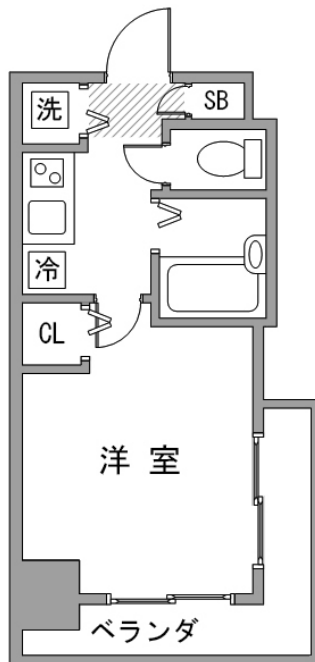

馬喰横山駅徒歩3分・東日本橋駅徒歩4分。2線利用可で新宿・新橋方面へのアクセス抜群です

【スペシャルSALE】アットイン東日本橋2

物件基本情報

住所	〒103-0004 東京都中央区東日本橋3-5-13 スカイコート日本橋壹番館
最寄駅	馬喰横山駅(都営新宿線(ほか)) 徒歩 3 分 東日本橋駅(都営浅草線(ほか)) 徒歩 4 分
構造・間取	RC造 2004年07月築 1K 18.76㎡
周辺環境	《銀行》東京民銀行東日本橋支店 徒歩 1 分 《ゴルフ・テニス等》I&Bゴルフスクール東日本橋店 徒歩 1 分 《コンビニ》ミニストップ東日本橋3丁目店 徒歩 1 分 《銀行》ゆうちょ銀行本店馬喰横山駅内出張所 徒歩 2 分 《(不明)》馬喰横山駅(都営地下鉄 新宿線) 徒歩 2 分 《コンビニ》デイリーヤマザキ馬喰横山駅前店 徒歩 2 分 《銀行》みずほ銀行横山町支店 徒歩 2 分 《スーパー》まいばすけっと日本橋横山町店 徒歩 2 分
主な設備	オートロック / エレベーター / 宅配ボックス / 光WiFi使い放題 / バス・トイレ別 / ガス給湯 / 浴室乾燥機 / 温水洗浄便座 / 洗濯機 / ガスコンロ / 快適テレワーク / 24時間ゴミ出し可能
駐車場 (オプション)	なし

利用料金表

利用期間	利用料 (賃料+水道光熱費)	ルームクリーニング代
1ヶ月以上	5,680 円/日	24,200 円/契約

住宅保険

ご利用料金	830円/月 (不課税)

馬喰横山駅徒歩3分・東日本橋駅徒歩4分。2線利用可で新宿・新橋方面へのアクセス抜群です