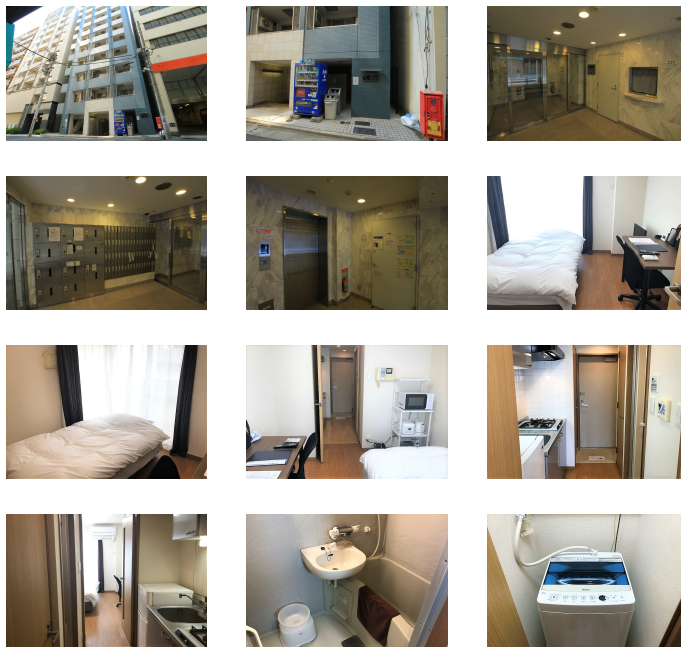

馬喰横山駅徒歩3分・東日本橋駅徒歩4分。2線利用可で新宿・新橋方面へのアクセス抜群です

【スペシャルSALE】アットイン東日本橋2

物件基本情報

住所	〒103-0004 東京都中央区東日本橋3-5-13 スカイコート日本橋壹番館
最寄駅	馬喰横山駅(都営新宿線(ほか)) 徒歩 3 分 東日本橋駅(都営浅草線(ほか)) 徒歩 4 分
構造・間取	RC造 2004年07月築 1K 18.76㎡
周辺環境	《銀行》東京民銀行東日本橋支店 徒歩 1 分 《ゴルフ・テニス等》I&Bゴルフスクール東日本橋店 徒歩 1 分 《コンビニ》ミニストップ東日本橋3丁目店 徒歩 1 分 《銀行》ゆうちょ銀行本店馬喰横山駅内出張所 徒歩 2 分 《(不明)》馬喰横山駅(都営地下鉄 新宿線) 徒歩 2 分 《コンビニ》デイリーヤマザキ馬喰横山駅前店 徒歩 2 分 《銀行》みずほ銀行横山町支店 徒歩 2 分 《スーパー》まいばすけっと日本橋横山町店 徒歩 2 分
主な設備	オートロック / エレベーター / 宅配ボックス / 光WiFi使い放題 / バス・トイレ別 / ガス給湯 / 浴室乾燥機 / 温水洗浄便座 / 洗濯機 / ガスコンロ / 快適テレワーク / 24時間ゴミ出し可能
駐車場 (オプション)	なし

利用料金表

利用期間	利用料 (賃料+水道光熱費)	ルームクリーニング代
1ヶ月以上	5,680 円/日	24,200 円/契約

住宅保険

ご利用料金	830円/月 (不課税)

馬喰横山駅徒歩3分・東日本橋駅徒歩4分。2線利用可で新宿・新橋方面へのアクセス抜群です