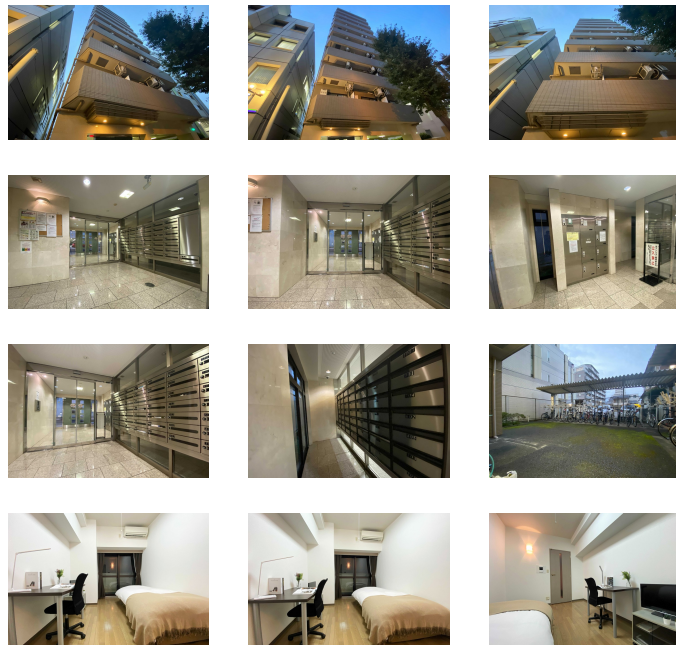

## 物件基本情報

住所	〒183-0055 東京都府中市府中町1-10-4 菱和パレス府中駅前	
最寄駅	府中駅(京王京王線(まか)) 徒歩 4分 府中競馬正門前駅(京王競馬場線(まか)) 徒歩 12分 府中本町駅(京南武線(まか)) 徒歩 16分	
構造・間取	SRC造 1999年06月築 1K 22.38㎡	
周辺環境	≪その他買い物≫auショップ府中北口 徒歩 1分 ≪警察≫府中警察署 徒歩 1分 ≪スーパー≫スーパーオオゼキ府中店 徒歩 1分 ≪コンビニ≫セブンイレブン府中市府中町1丁目店 徒歩 1分 ≪レンタカー≫タイムズカー府中駅前店 徒歩 2分 ≪レンタカー≫ニッポンレンタカー府中営業所 徒歩 2分 ≪幼稚園・保育園≫まなびの森保育園府中 徒歩 2分 ≪ファミレス≫大戸屋ごはん処府中北口店 徒歩 2分	
主な設備	オートロック / エレベーター / 宅配ボックス / 光WiFi使い放題 / バス・トイレ別 / ガス給湯 / 浴室乾燥機 / 洗濯機 / ガスコンロ / 快適テレワーク	
駐車場 (オプション)	なし	
利用料金表		
利用期間	利用料 (賃料+水道光熱費)	ルームクリーニング代
1ヶ月以上	5,180 円/日	36,300 円/契約
住宅保険		
ご利用料金	830円/月 (不課税)	