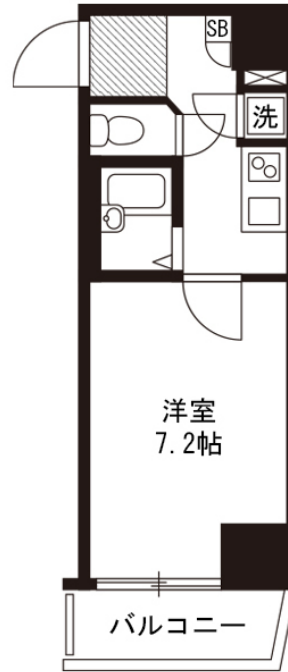

# 【スペシャルSALE】アットイン府中

2

## 物件基本情報

住所	〒183-0055 東京都府中市府中町1-10-4 菱和パレス府中駅前	
最寄駅	府中駅(京王京王線(まか)) 徒歩 4分 府中競馬正門前駅(京王競馬場線(まか)) 徒歩 12分 府中本町駅(京南武線(まか)) 徒歩 16分	
構造・間取	SRC造 1999年06月築 1K 22.38㎡	
周辺環境	≪その他買い物≫auショップ府中北口 徒歩 1分 ≪警察≫府中警察署 徒歩 1分 ≪スーパー≫スーパーオオゼキ府中店 徒歩 1分 ≪コンビニ≫セブンイレブン府中市府中町1丁目店 徒歩 1分 ≪レンタカー≫タイムズカー府中駅前店 徒歩 2分 ≪レンタカー≫ニッポンレンタカー府中営業所 徒歩 2分 ≪幼稚園・保育園≫まなびの森保育園府中 徒歩 2分 ≪ファミレス≫大戸屋ごはん処府中北口店 徒歩 2分	
主な設備	オートロック / エレベーター / 宅配ボックス / 光WiFi使い放題 / バス・トイレ別 / ガス給湯 / 浴室乾燥機 / 洗濯機 / ガスコンロ / 快適テレワーク	
駐車場 (オプション)	なし	
利用料金表		
利用期間	利用料 (賃料+水道光熱費)	ルームクリーニング代
1ヶ月以上	5,180 円/日	36,300 円/契約
住宅保険		
ご利用料金	830円/月 (不課税)	