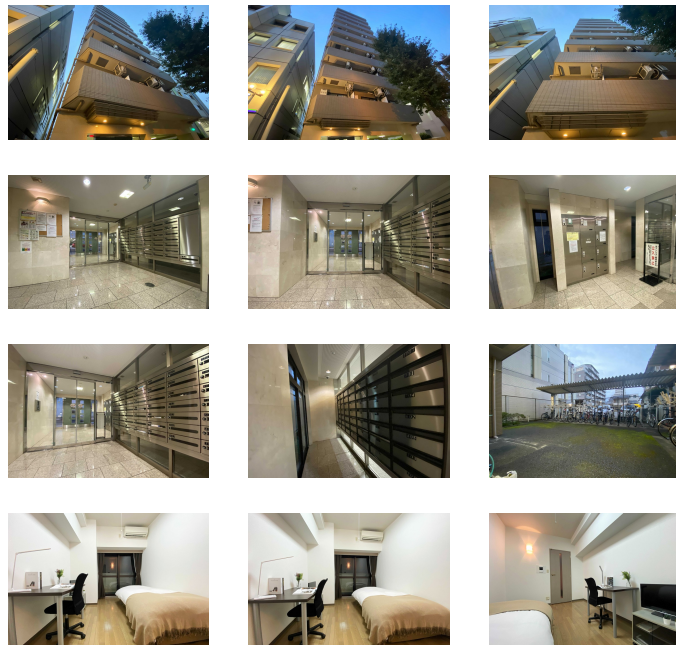

【スペシャルSALE】アットイン府中

2

物件基本情報

住所	〒183-0055 東京都府中市府中町1-10-4 菱和パレス府中駅前
最寄駅	府中駅(京王京王線(まか)) 徒歩 4分 府中競馬正門前駅(京王競馬場線(まか)) 徒歩 12分 府中本町駅(京南武線(まか)) 徒歩 16分
構造・間取	SRC造 1999年06月築 1K 22.38㎡
周辺環境	《その他買い物》auショップ府中北口 徒歩 1分 《警察》府中警察署 徒歩 1分 《スーパー》スーパーオオゼキ府中店 徒歩 1分 《コンビニ》セブンイレブン府中市府中町1丁目店 徒歩 1分 《レンタカー》タイムズカー府中駅前店 徒歩 2分 《レンタカー》ニッポンレンタカー府中営業所 徒歩 2分 《幼稚園・保育園》まなびの森保育園府中 徒歩 2分 《ファミレス》大戸屋ごはん処府中北口店 徒歩 2分
主な設備	オートロック / エレベーター / 宅配ボックス / 光WiFi使い放題 / バス・トイレ別 / ガス給湯 / 浴室乾燥機 / 洗濯機 / ガスコンロ / 快適テレワーク
駐車場 (オプション)	なし

利用料金表

利用期間	利用料 (賃料+水道光熱費)	ルームクリーニング代
1ヶ月以上	5,180 円/日	48,400 円/契約

住宅保険

ご利用料金	830円/月 (不課税)