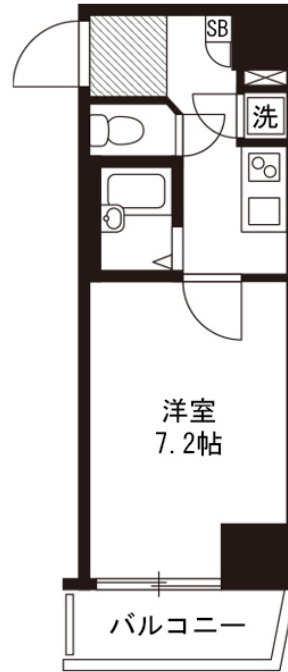

【スペシャルSALE】アットイン府中

2

物件基本情報

住所	〒183-0055 東京都府中市府中町1-10-4 菱和パレス府中駅前
最寄駅	府中駅(京王京王線(まか)) 徒歩 4分 府中競馬正門前駅(京王競馬場線(まか)) 徒歩 12分 府中本町駅(京南武線(まか)) 徒歩 16分
構造・間取	SRC造 1999年06月築 1K 22.38㎡
周辺環境	《その他買い物》auショップ府中北口 徒歩 1分 《警察》府中警察署 徒歩 1分 《スーパー》スーパーオオゼキ府中店 徒歩 1分 《コンビニ》セブンイレブン府中市府中町1丁目店 徒歩 1分 《レンタカー》タイムズカー府中駅前店 徒歩 2分 《レンタカー》ニッポンレンタカー府中営業所 徒歩 2分 《幼稚園・保育園》まなびの森保育園府中 徒歩 2分 《ファミレス》大戸屋ごはん処府中北口店 徒歩 2分
主な設備	オートロック / エレベーター / 宅配ボックス / 光WiFi使い放題 / バス・トイレ別 / ガス給湯 / 浴室乾燥機 / 洗濯機 / ガスコンロ / 快適テレワーク
駐車場 (オプション)	なし

利用料金表

利用期間	利用料 (賃料+水道光熱費)	ルームクリーニング代
1ヶ月以上	5,180 円/日	48,400 円/契約

住宅保険

ご利用料金	830円/月 (不課税)