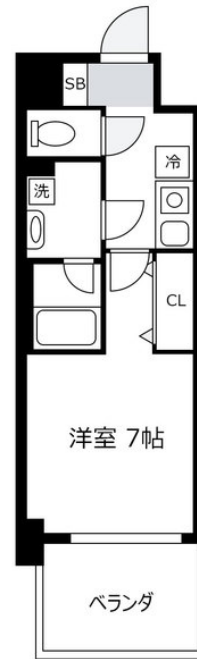

無料Wi-Fi
Fi使い放題!名古屋駅も徒歩圏内♪オートロック付きで安心、浴室乾燥・シャ
ワートイレ完備♪住宅街で静かな住環境!イオン則武までも徒歩圏内です★
この物件は全室禁煙部屋でのご案内となります。予めご了承ください。

【スペシャルSALE】クラステイ亀島 2-1

物件基本情報

住所	〒453-0011 愛知県名古屋市中村区千原町10-56 ジュール亀島
最寄駅	栄生駅(名鉄名古屋本線)徒歩 7分 亀島駅(名古屋市営地下鉄東山線)徒歩 7分
構造・間取	RC造 2018年04月築 1K 24.9㎡
周辺環境	≪公園≫栄生街園 徒歩 3分 ≪ドラッグストア≫スギ薬局栄生店 徒歩 4分 ≪ラーメン≫Sugakiya亀島タイホウ店 徒歩 5分 ≪ディーラー≫MP名古屋トヨペット則武店 徒歩 5分 ≪(不明)≫栄生駅 徒歩 5分 ≪コンビニ≫セブンイレブン名古屋栄生駅北店 徒歩 5分 ≪幼稚園・保育園≫けやきの木保育園 徒歩 6分 ≪その他学校≫名古屋辻学園調理専門学校 徒歩 6分
主な設備	オートロック / エレベーター / 宅配ボックス / 光WiFi使い放題 / バス・トイレ別 / ガス給湯 / 浴室乾燥機 / 温水洗浄便座 / 洗濯機 / 独立洗面台 / 皿コンロ
駐車場 (オプション)	あり (利用料はお問い合わせください)

利用料金表

利用期間	利用料 (賃料+水道光熱費)	ルームクリーニング代
1ヶ月以上	4,380 円/日	24,200 円/契約

住宅保険

ご利用料金	830円/月 (不課税)

物件の詳細や空室状況の確認、その他ご不明な点など、いつでも気軽にお問い合わせください。

お電話でのお問い合わせ
0120-397-010
受付時間10:00~17:00(土日祝16:00)

メールでのお問い合わせ
info@atinn.jp
24時間受付中

ひとの幸せを想い もてなす
アットイン