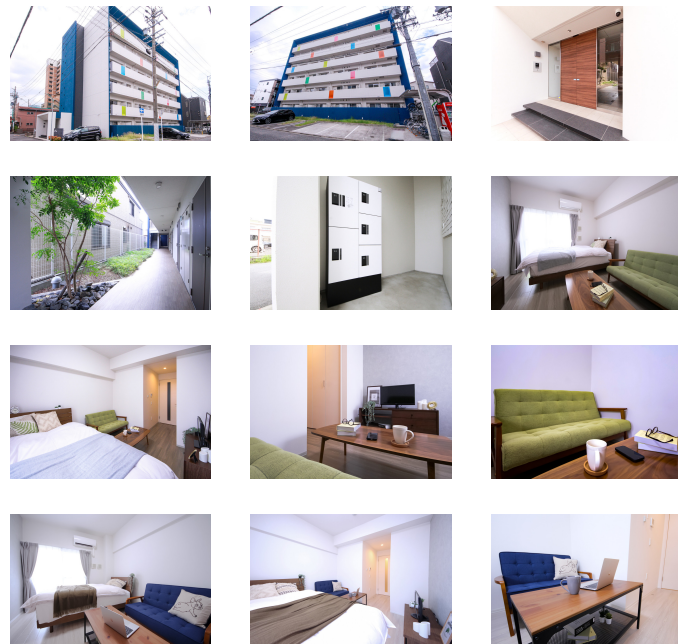

無料Wi-Fi
Fi使い放題!名古屋駅も徒歩圏内♪オートロック付きで安心、浴室乾燥・シャ
ワートイレ完備♪住宅街で静かな住環境!イオン則武までも徒歩圏内です★
この物件は全室禁煙部屋でのご案内となります。予めご了承ください。

【スペシャルSALE】クラステイ亀島 2-1

物件基本情報

住所	〒453-0011 愛知県名古屋市中村区千原町10-56 ジュール亀島
最寄駅	栄生駅(名鉄名古屋本線)徒歩 7分 亀島駅(名古屋市営地下鉄東山線)徒歩 7分
構造・間取	RC造 2018年04月築 1K 24.9㎡
周辺環境	≪公園≫栄生街園 徒歩 3分 ≪ドラッグストア≫スギ薬局栄生店 徒歩 4分 ≪ラーメン≫Sugakiya亀島タイホウ店 徒歩 5分 ≪ディーラー≫MP名古屋トヨペット則武店 徒歩 5分 ≪(不明)≫栄生駅 徒歩 5分 ≪コンビニ≫セブンイレブン名古屋栄生駅北店 徒歩 5分 ≪幼稚園・保育園≫けやきの木保育園 徒歩 6分 ≪その他学校≫名古屋辻学園調理専門学校 徒歩 6分
主な設備	オートロック / エレベーター / 宅配ボックス / 光WiFi使い放題 / バス・トイレ別 / ガス給湯 / 浴室乾燥機 / 温水洗浄便座 / 洗濯機 / 独立洗面台 / 皿コンロ
駐車場 (オプション)	あり (利用料はお問い合わせください)

利用料金表

利用期間	利用料 (賃料+水道光熱費)	ルームクリーニング代
1ヶ月以上	4,380 円/日	24,200 円/契約

住宅保険

ご利用料金	830円/月 (不課税)

物件の詳細や空室状況の確認、その他ご不明な点など、いつでも気軽にお問い合わせください。

お電話でのお問い合わせ
0120-397-010
受付時間10:00~17:00(土日祝16:00)

メールでのお問い合わせ
info@atinn.jp
24時間受付中

ひとの幸せを想い もてなす
アットイン