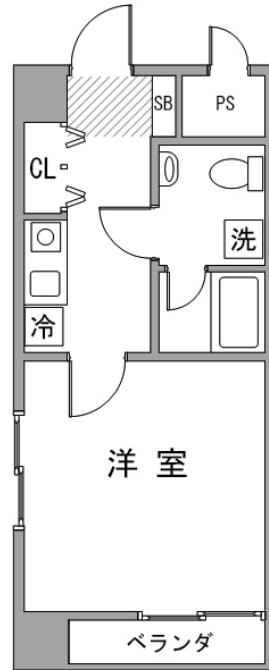

岐阜駅徒歩6分。オートロック、エレベーター完備の物件です

【スペシャルSALE】アットイン岐阜 3 (名古屋駅まで電車29分)

物件基本情報

住所	〒500-8846 岐阜県岐阜市玉姓町3-27 PIGEON VERT	
最寄駅	岐阜駅(JR高山本線)徒歩7分 名鉄岐阜駅(名鉄名古屋本線)徒歩9分	
構造・間取	RC造 1991年03月築 1K 27.7㎡	
周辺環境	≪本屋≫広文堂 徒歩1分 ≪スーパー≫アマカ岐阜真砂店 徒歩1分 ≪銀行≫名古屋銀行岐阜支店 徒歩2分 ≪複合モール≫岐阜スカイウイング37 徒歩2分 ≪銀行≫岐阜信用金庫真砂町支店 徒歩2分 ≪冠婚葬祭場≫公益ホール 徒歩2分 ≪銀行≫みずほ銀行岐阜支店 徒歩2分 ≪銀行≫十六銀行岐阜駅前出張所 徒歩3分 ※ 周辺施設の情報は最新の状況と異なる場合があります	
主な設備	オートロック / エレベーター / 宅配ボックス / 光WiFi使い放題 / バス・トイレ別 / 深夜電気温水器 / 洗濯機 / IHコンロ	
駐車場 (オプション)	なし	
利用料金表		
利用期間	利用料 (賃料+水道光熱費)	ルームクリーニング代
1ヶ月以上	3,460 円/日	24,200 円/契約
住宅保険		
ご利用料金	830円/月 (不課税)	