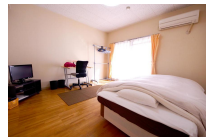

## 物件基本情報

住所	〒500-8846 岐阜県岐阜市玉姓町3-27 PIGEON VERT	
最寄駅	岐阜駅(JR高山本線(ほか)) 徒歩 7分 名鉄岐阜駅(名鉄名古屋本線(ほか)) 徒歩 9分	
構造・間取	RC造 1991年03月築 1K 27.7㎡	
周辺環境	≪本屋≫広文堂 徒歩 1分 ≪スーパー≫アマカ岐阜真砂店 徒歩 1分 ≪銀行≫名古屋銀行岐阜支店 徒歩 2分 ≪複合モール≫岐阜スカイウイング37 徒歩 2分 ≪銀行≫岐阜信用金庫真砂町支店 徒歩 2分 ≪冠婚葬祭場≫公益ホール 徒歩 2分 ≪銀行≫みずほ銀行岐阜支店 徒歩 2分 ≪銀行≫十六銀行岐阜駅前出張所 徒歩 3分	
主な設備	オートロック / エレベーター / 宅配ボックス / 光WiFi使い放題 / バス・トイレ別 / 深夜電気温水器 / 洗濯機 / IHコンロ	
駐車場 (オプション)	なし	
利用料金表		
利用期間	利用料 (賃料+水道光熱費)	ルームクリーニング代
1ヶ月以上	3,740 円/日	24,200 円/契約
住宅保険		
ご利用料金	830円/月 (不課税)	