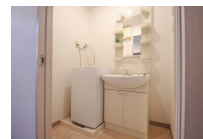

今池・吹上・池下の3駅が徒歩圏内！
周辺もコンビニ・スーパーなど揃って利便性も抜群です

【ロングSALE】ルーレント今池7

物件基本情報

住所	〒464-0851 愛知県名古屋市中種区今池南9-10 HF今池南レジデンス
最寄駅	今池駅(名古屋営地下鉄東山線)徒歩 13分 池下駅(名古屋営地下鉄東山線)徒歩 13分
構造・間取	RC造 2006年11月築 1K 26.69㎡
周辺環境	≪病院≫医療法人和伸会和田内科病院 徒歩 1分 ≪コンビニ≫サークルK今池南店 徒歩 3分 ≪本屋≫らくだ書店 徒歩 3分 ≪コンビニ≫ヤマザキショップ春岡店 徒歩 4分 ≪郵便局≫名古屋桐岡郵便局 徒歩 5分 ≪コンビニ≫ファミリーマート今池南店 徒歩 5分 ≪その他グルメ≫えびすや 徒歩 5分 ≪病院≫医療法人吉田病院 徒歩 5分

主な設備	オートロック / エレベーター / 宅配ボックス / 光WiFi使い放題 / バス・トイレ別 / ガス給湯 / 温水洗浄便座 / 洗濯機 / 独立洗面台 / ガスコンロ

駐車場 (オプション)	なし

利用料金表

利用期間	利用料 (賃料+水道光熱費)	ルームクリーニング代
1ヶ月以上	3,740 円/日	24,200 円/契約

住宅保険

ご利用料金	830円/月 (不課税)

【短期解約違約金について】本契約を3ヶ月未満に解約する場合、最終利用日より1ヶ月分もしくは、契約満了日までのどちらか短い日数分の違約金が発生致します。

物件の詳細や空室状況の確認、その他ご不明点など、いつでも気軽にお問い合わせください。

お電話でのお問い合わせ メールでのお問い合わせ

0120-397-010 info@atinn.jp

受付時間10:00~17:00(土日祝16:00)

24時間受付中

ひとの幸せを想いもてなす
アットイン