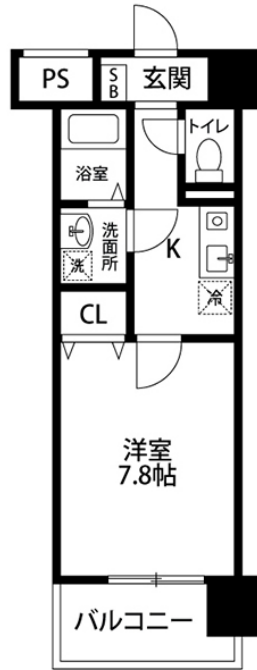

今池・吹上・池下の3駅が徒歩圏内！
周辺もコンビニ・スーパーなど揃って利便性も抜群です

【ロングSALE】ルーレント今池7

物件基本情報

住所	〒464-0851 愛知県名古屋市中種区今池南9-10 HF今池南レジデンス
最寄駅	今池駅(名古屋営地下鉄東山線)徒歩 13分 池下駅(名古屋営地下鉄東山線)徒歩 13分
構造・間取	RC造 2006年11月築 1K 26.69㎡
周辺環境	≪病院≫医療法人和伸会和田内科病院 徒歩 1分 ≪コンビニ≫サークルK今池南店 徒歩 3分 ≪本屋≫らくだ書店 徒歩 3分 ≪コンビニ≫ヤマザキショップ春岡店 徒歩 4分 ≪郵便局≫名古屋桐岡郵便局 徒歩 5分 ≪コンビニ≫ファミリーマート今池南店 徒歩 5分 ≪その他グルメ≫えびすや 徒歩 5分 ≪病院≫医療法人吉田病院 徒歩 5分

主な設備	オートロック / エレベーター / 宅配ボックス / 光WiFi使い放題 / バス・トイレ別 / ガス給湯 / 温水洗浄便座 / 洗濯機 / 独立洗面台 / ガスコンロ

駐車場 (オプション)	なし

利用料金表

利用期間	利用料 (賃料+水道光熱費)	ルームクリーニング代
1ヶ月以上	3,740 円/日	24,200 円/契約

住宅保険

ご利用料金	830円/月 (不課税)

【短期解約違約金について】本契約を3ヶ月未満に解約する場合、最終利用日より1ヶ月分もしくは、契約満了日までのどちらか短い日数分の違約金が発生致します。

物件の詳細や空室状況の確認、その他ご不明点など、いつでも気軽にお問い合わせください。

お電話でのお問い合わせ メールでのお問い合わせ

0120-397-010 info@atinn.jp

受付時間10:00~17:00(土日祝16:00)

24時間受付中

ひとの幸せを想いもてなす
アットイン