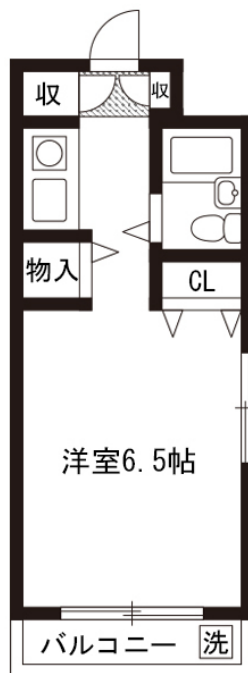

駅や市街部からほどよく距離があり、静かな環境。お仕事のあとはのんびり過ごせます

【スペシャルSALE】ルーレント池下 1

物件基本情報

住所	〒464-0073 愛知県名古屋市千種区高見1-25-6 ジョイフル池下	
最寄駅	池下駅(名古屋市営地下鉄東山線ほか) 徒歩 6分 今池駅(名古屋市営地下鉄東山線ほか) 徒歩 13分	
構造・間取	RC造 1990年03月築 1K 18㎡	
周辺環境	≪コンビニ≫ファミリーマート千種向陽店 徒歩 2分 ≪スーパー≫成城石井名古屋セントラルガーデン店 徒歩 3分 ≪銀行≫十六銀行池下支店 徒歩 4分 ≪公園≫高見街園 徒歩 4分 ≪公園≫仲田街園 徒歩 4分 ≪ドラッグストア≫スギヤマ薬品池下店 徒歩 4分 ≪コンビニ≫ファミリーマート千種仲田二丁目店 徒歩 5分 ≪ドラッグストア≫ドラッグスギヤマ仲田店 徒歩 5分	
主な設備	オートロック / 光WiFi使い放題 / ユニットバス / ガス給湯 / 洗濯機 電気コンロ	
駐車場 (オプション)	なし	
利用料金表		
利用期間	利用料 (賃料+水道光熱費)	ルームクリーニング代
1ヶ月以上	3,250 円/日	24,200 円/契約
住宅保険		
ご利用料金	830円/月 (不課税)	