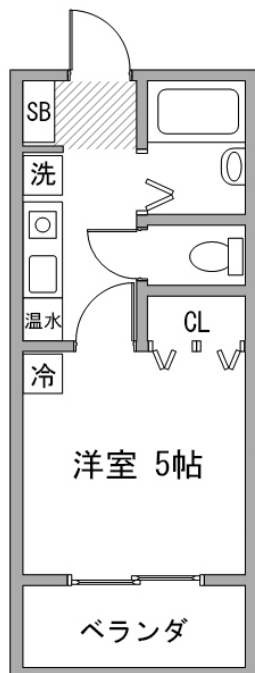

主な設備 光WiFi使い放題 / バス・トイレ別 / 深夜電気温水器 / 洗濯機 / 電気コンロ

駐車場 (オプション) なし

利用料金表

| 利用期間 | 利用料 (賃料+水道光熱費) | ルームクリーニング代 |
|-------|----------------|-------------|
| 1ヶ月以上 | 3,370 円/日 | 24,200 円/契約 |

住宅保険

ご利用料金 830円/月 (不課税)

※こちらはコンクリート壁のお部屋です。クロス張りのお部屋になる場合がございます。

周辺地図

物件の詳細や空室状況の確認、その他ご不明な点など、いつでも気軽にお問い合わせください。

お問い合わせ

お電話でのお問い合わせ
0120-397-010
受付時間10:00~17:00(土日祝16:00)

メールでのお問い合わせ
info@atinn.jp
24時間受付中

ひとの幸せを想いもてなす
atinn アットイン