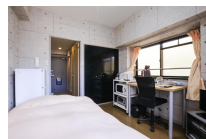

名古屋から二駅の好立地。プライベートはゆったり過ごされたい方へ

【スペシャルSALE】ルーレント本陣5

物件基本情報

住所	〒453-0021 愛知県名古屋市中村区松原町1-18 アネスト本陣
最寄駅	本陣駅(名古屋市営地下鉄東山線ほか) 徒歩4分 亀島駅(名古屋市営地下鉄東山線ほか) 徒歩9分
構造・間取	RC造 1999年03月築 1K 15.41㎡
周辺環境	《ディーラー》西日本三菱自動車販売本陣店 徒歩3分 《ドラッグストア》B&Dドラッグストア則武店 徒歩4分 《(不明)》本陣駅 徒歩4分 《その他買い物》ソフトバンク本陣 徒歩4分 《ラーメン》Sugakiya亀島タイホウ店 徒歩5分 《病院》篠辺クリニック 徒歩5分 《本屋》だるま書店 徒歩5分 《ドラッグストア》スギ薬局本陣店 徒歩5分

主な設備 光WiFi使い放題 / バス・トイレ別 / 深夜電気温水器 / 洗濯機 / 電気コンロ

駐車場 (オプション) なし

利用料金表

利用期間	利用料 (賃料+水道光熱費)	ルームクリーニング代
1ヶ月以上	3,370 円/日	24,200 円/契約

住宅保険

ご利用料金 830円/月 (不課税)

※こちらはコンクリート壁のお部屋です。クロス張りのお部屋になる場合がございます。