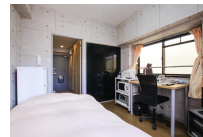

名古屋から二駅の好立地。プライベートはゆったり過ごされたい方へ

【ロングSALE】ルーレント本陣5

物件基本情報

住所	〒453-0021 愛知県名古屋市中村区松原町1-18 アネスト本陣
最寄駅	本陣駅(名古屋市営地下鉄東山線)徒歩4分 亀島駅(名古屋市営地下鉄東山線)徒歩9分
構造・間取	RC造 1999年03月築 1K 15.41㎡
周辺環境	《ディーラー》西日本三菱自動車販売本陣店 徒歩3分 《ドラッグストア》B&Dドラッグストア則武店 徒歩4分 《(不明)》本陣駅 徒歩4分 《その他買い物》ソフトバンク本陣 徒歩4分 《ラーメン》Sugakiya亀島タイホウ店 徒歩5分 《病院》篠辺クリニック 徒歩5分 《本屋》だるま書店 徒歩5分 《ドラッグストア》スギ薬局本陣店 徒歩5分
主な設備	光WiFi使い放題 / バス・トイレ別 / 深夜電気温水器 / 洗濯機 / 電気コンロ
駐車場 (オプション)	なし

利用料金表

利用期間	利用料 (賃料+水道光熱費)	ルームクリーニング代
1ヶ月以上	3,210 円/日	24,200 円/契約

住宅保険

ご利用料金 830円/月 (不課税)

【短期解約違約金について】本契約を3ヶ月未満に解約する場合、最終利用日より1ヶ月分もしくは、契約満了日までのどちらか短い日数分の違約金が発生致します。
※こちらはコンクリート壁のお部屋です。クロス張りのお部屋になる場合がございます。