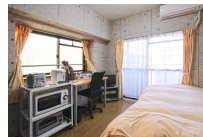

名古屋から二駅の好立地。プライベートはゆったり過ごされたい方へ

【ロングSALE】ルーレント本陣5

物件基本情報

住所	〒453-0021 愛知県名古屋市中村区松原町1-18 アネスト本陣
最寄駅	本陣駅(名古屋市営地下鉄東山線)徒歩4分 亀島駅(名古屋市営地下鉄東山線)徒歩9分
構造・間取	RC造 1999年03月築 1K 15.41㎡
周辺環境	《ディーラー》西日本三菱自動車販売本陣店 徒歩3分 《ドラッグストア》B&Dドラッグストア則武店 徒歩4分 《(不明)》本陣駅 徒歩4分 《その他買い物》ソフトバンク本陣 徒歩4分 《ラーメン》Sugakiya亀島タイホウ店 徒歩5分 《病院》篠辺クリニック 徒歩5分 《本屋》だるま書店 徒歩5分 《ドラッグストア》スギ薬局本陣店 徒歩5分
主な設備	光WiFi使い放題 / バス・トイレ別 / 深夜電気温水器 / 洗濯機 / 電気コンロ
駐車場 (オプション)	なし

利用料金表

利用期間	利用料 (賃料+水道光熱費)	ルームクリーニング代
1ヶ月以上	3,210 円/日	24,200 円/契約

住宅保険

ご利用料金 830円/月 (不課税)

【短期解約違約金について】本契約を3ヶ月未満に解約する場合、最終利用日より1ヶ月分もしくは、契約満了日までのどちらか短い日数分の違約金が発生致します。
※こちらはコンクリート壁のお部屋です。クロス張りのお部屋になる場合がございます。