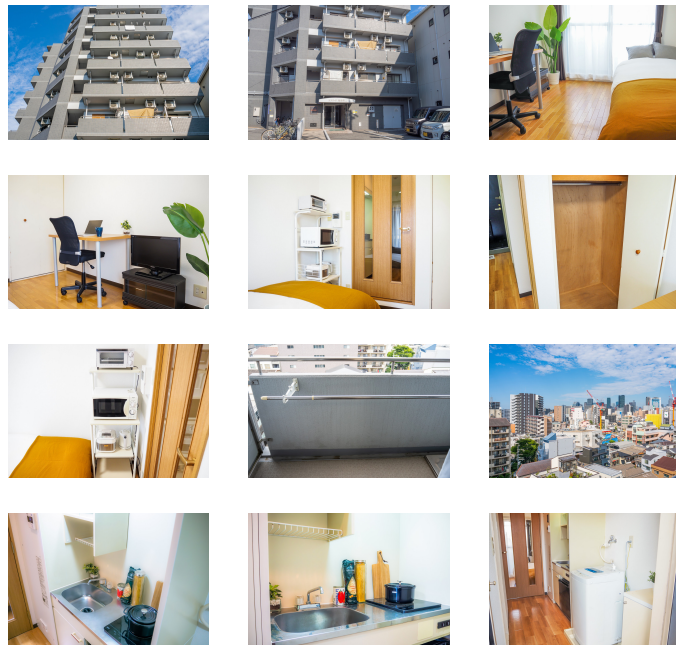

淀川駅徒歩3分でアクセス便利。オートロック、TVモニターホン、エアコン完備。生活に便利な施設が近隣にあります！
この物件は全室禁煙部屋のご案内となります。予めご了承ください。

アットイン福島1

物件基本情報

住所	〒553-0001 大阪府大阪市福島区海老江8-14-23 エスリード福島第2	
最寄駅	淀川駅(阪神本線)徒歩 3分 海老江駅(JR東西線)徒歩 8分	
構造・間取	RC造 1994年07月築 ワンルーム 16.2㎡	
周辺環境	《コンビニ》ファミリーマート大開三丁目店 徒歩 2分 《(不明)》淀川駅 徒歩 2分 《消防》福島消防署海老江出張所 徒歩 6分 《コンビニ》ローソン大開三丁目店 徒歩 7分 《郵便局》大阪大開郵便局 徒歩 7分 《ホームセンター》ヤマダ電機テックランド大阪野田店 徒歩 7分 《本屋》ふじや書店 徒歩 7分 《郵便局》大阪海老江郵便局 徒歩 7分	
主な設備	オートロック / エレベーター / 光WiFi使い放題 / ユニットバス / 深夜電気温水器 / 洗濯機 / IHコンロ	
駐車場 (オプション)	なし	
利用料金表		
利用期間	利用料 (賃料+水道光熱費)	ルームクリーニング代
1ヶ月以上	5,740 円/日	48,400 円/契約
住宅保険		
ご利用料金	830円/月 (不課税)	