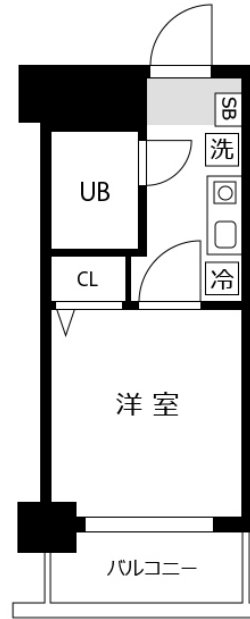

淀川駅徒歩3分でアクセス便利。オートロック、TVモニターホン、エアコン完備。生活に便利な施設が近隣にあります！
この物件は全室禁煙部屋のご案内となります。予めご了承ください。

アットイン福島1

物件基本情報

住所	〒553-0001 大阪府大阪市福島区海老江8-14-23 エスリード福島第2	
最寄駅	淀川駅(阪神本線)徒歩 3分 海老江駅(JR東西線)徒歩 8分	
構造・間取	RC造 1994年07月築 ワンルーム 16.2㎡	
周辺環境	《コンビニ》ファミリーマート大開三丁目店 徒歩 2分 《(不明)》淀川駅 徒歩 2分 《消防》福島消防署海老江出張所 徒歩 6分 《コンビニ》ローソン大開三丁目店 徒歩 7分 《郵便局》大阪大開郵便局 徒歩 7分 《ホームセンター》ヤマダ電機テックランド大阪野田店 徒歩 7分 《本屋》ふじや書店 徒歩 7分 《郵便局》大阪海老江郵便局 徒歩 7分	
主な設備	オートロック / エレベーター / 光WiFi使い放題 / ユニットバス / 深夜電気温水器 / 洗濯機 / IHコンロ	
駐車場 (オプション)	なし	
利用料金表		
利用期間	利用料 (賃料+水道光熱費)	ルームクリーニング代
1ヶ月以上	5,740 円/日	48,400 円/契約
住宅保険		
ご利用料金	830円/月 (不課税)	