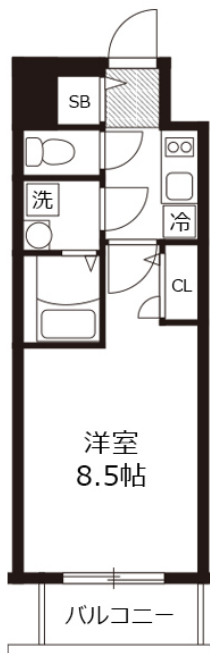

2023年6月築
ピカピカの新規物件！テレワークなどをされる方にもおすすめ、シックな印象のお部屋です。
※間取りや下記の設備・備品の項目が異なる場合がございます。空室状況により、ご案内が異なりますので詳細はお問合せください
この物件は全室禁煙部屋のご案内となります。予めご了承ください。

クラステイ名古屋駅CENTRAL-1

物件基本情報

住所	〒453-0013 愛知県名古屋市中村区亀島2-13-11 エスリード名古屋STATION CENTRAL
最寄駅	亀島駅(名古屋地下鉄東山線(ほか)) 徒歩 6分 名古屋駅(JR中央本線(名古屋～塩尻)(ほか)) 徒歩 10分
構造・間取	RC造 2023年06月築 1K 25.8㎡
周辺環境	<病院>岩田病院 徒歩 2分 <コンビニ>デイリーヤマザキ名古屋駅西店 徒歩 2分 <コンビニ>セブンイレブン名古屋則武1丁目店 徒歩 2分 <その他学校>名古屋ユマニテク調理製菓専門学校名古屋西校舎 徒歩 2分 <ファーストフード>松屋名古屋西店 徒歩 2分 <ファーストフード>松屋名古屋西店 (マイカリー食堂併設) 徒歩 3分 <コンビニ>ローソンスストア100亀島店 徒歩 3分 <ファーストフード>吉野家名古屋西店 徒歩 3分
主な設備	オートロック / エレベーター / 宅配ボックス / 光WiFi使い放題 / バス・トイレ別 / ガス給湯 / 浴室乾燥機 / 温水洗浄便座 / 洗濯機 / 独立洗面台 / ガスコンロ / ペット可
駐車場 (オプション)	なし

利用料金表

利用期間	利用料 (賃料+水道光熱費)	ルームクリーニング代
1ヶ月以上	5,640 円/日	48,400 円/契約

住宅保険

ご利用料金	830円/月 (不課税)