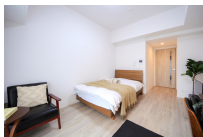

2023年6月築
ピカピカの新規物件！テレワークなどをされる方にもおすすめ、シックな印象のお部屋です。
※間取りや下記の設備・備品の項目が異なる場合がございます。空室状況により、ご案内が異なりますので詳細はお問合せください
この物件は全室禁煙部屋のご案内となります。予めご了承ください。

クラステイ名古屋駅CENTRAL-1

物件基本情報

住所	〒453-0013 愛知県名古屋市中村区亀島2-13-11 エスリード名古屋STATION CENTRAL
最寄駅	亀島駅(名古屋地下鉄東山線(ほか)) 徒歩 6分 名古屋駅(JR中央本線(名古屋～塩尻)(ほか)) 徒歩 10分
構造・間取	RC造 2023年06月築 1K 25.8㎡
周辺環境	<病院>岩田病院 徒歩 2分 <コンビニ>デイリーヤマザキ名古屋駅西店 徒歩 2分 <コンビニ>セブンイレブン名古屋則武1丁目店 徒歩 2分 <その他学校>名古屋ユマニテク調理製菓専門学校名古屋西校舎 徒歩 2分 <ファーストフード>松屋名古屋西店 徒歩 2分 <ファーストフード>松屋名古屋西店 (マイカリー食堂併設) 徒歩 3分 <コンビニ>ローソンスストア100亀島店 徒歩 3分 <ファーストフード>吉野家名古屋西店 徒歩 3分
主な設備	オートロック / エレベーター / 宅配ボックス / 光WiFi使い放題 / バス・トイレ別 / ガス給湯 / 浴室乾燥機 / 温水洗浄便座 / 洗濯機 / 独立洗面台 / ガスコンロ / ペット可
駐車場 (オプション)	なし

利用料金表

利用期間	利用料 (賃料+水道光熱費)	ルームクリーニング代
1ヶ月以上	5,640 円/日	48,400 円/契約

住宅保険

ご利用料金	830円/月 (不課税)