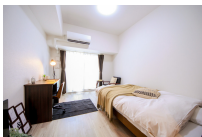

2023年6月築
ピカピカの新規物件！テレワークなどをされる方にもおすすめ、シックな印象のお部屋です。
※間取りや下記の設備・備品の項目が異なる場合がございます。空室状況により、ご案内が異なりますので詳細はお問合せください
この物件は全室禁煙部屋のご案内となります。予めご了承ください。

クラステイ名古屋駅CENTRAL-1

物件基本情報

住所	〒453-0013 愛知県名古屋市中村区亀島2-13-11 エスリード名古屋STATION CENTRAL
最寄駅	亀島駅(名古屋地下鉄東山線(ほか)) 徒歩 6分 名古屋駅(JR中央本線(名古屋～塩尻)(ほか)) 徒歩 10分
構造・間取	RC造 2023年06月築 1K 25.8㎡
周辺環境	<病院>岩田病院 徒歩 2分 <コンビニ>デイリーヤマザキ名古屋駅西店 徒歩 2分 <コンビニ>セブンイレブン名古屋則武1丁目店 徒歩 2分 <その他学校>名古屋ユマニテク調理製菓専門学校名古屋西校舎 徒歩 2分 <ファーストフード>松屋名古屋西店 徒歩 2分 <ファーストフード>松屋名古屋西店 (マイカリー食堂併設) 徒歩 3分 <コンビニ>ローソンスストア100亀島店 徒歩 3分 <ファーストフード>吉野家名古屋西店 徒歩 3分
主な設備	オートロック / エレベーター / 宅配ボックス / 光WiFi使い放題 / バス・トイレ別 / ガス給湯 / 浴室乾燥機 / 温水洗浄便座 / 洗濯機 / 独立洗面台 / ガスコンロ / ペット可
駐車場 (オプション)	なし

利用料金表

利用期間	利用料 (賃料+水道光熱費)	ルームクリーニング代
1ヶ月以上	5,640 円/日	48,400 円/契約

住宅保険

ご利用料金	830円/月 (不課税)