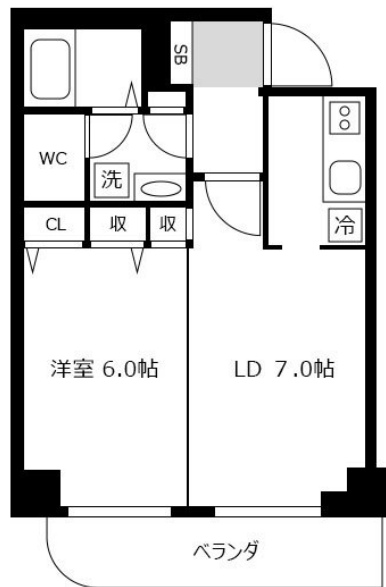

横浜駅まで徒歩11分、周辺にスーパー・コンビニありの好立地！
この物件は全室禁煙部屋でのご案内となります。予めご了承ください。

【スペシャルSALE】アットイン横浜22

物件基本情報

住所	〒220-0003 神奈川県横浜市西区楠町13-3 グリフォナー横浜・西口	
最寄駅	横浜駅(東海道本線(東京~熱海)ほか) 徒歩 11分 三ツ沢下町駅(横浜市営地下鉄ブルーラインほか) 徒歩 13分 平沼橋駅(相鉄本線(東)ほか) 徒歩 15分	
構造・間取	RC造 2002年05月築 1LDK 37.44㎡	
周辺環境	≪冠婚葬祭場≫ 勤行寺楠町会館 徒歩 1分 ≪コンビニ≫ ファミリーマート佐野楠町店 徒歩 1分 ≪コンビニ≫ ファミリーマート横浜楠町店 徒歩 1分 ≪公園≫ 新田間川緑地 徒歩 2分 ≪スーパー≫ まいばすけっと横浜楠町店 徒歩 3分 ≪銀行≫ きらぼし銀行横浜西口支店 徒歩 3分 ≪コンビニ≫ デイリーヤマザキ横浜北幸店 徒歩 3分 ≪ファミレス≫ ジョナサン横浜北幸店 徒歩 4分	
主な設備	オートロック / エレベーター / 宅配ボックス / 光WiFi使い放題 / バス・トイレ別 / ガス給湯 / 浴室乾燥機 / 温水洗浄便座 / 洗濯機 / 独立洗面台 / ガスコンロ / 24時間ゴミ出し可能	
駐車場 (オプション)	なし	

利用料金表

利用期間	利用料 (賃料+水道光熱費)	ルームクリーニング代
1ヶ月以上	9,160 円/日	36,300 円/契約

住宅保険

ご利用料金	830円/月 (不課税)