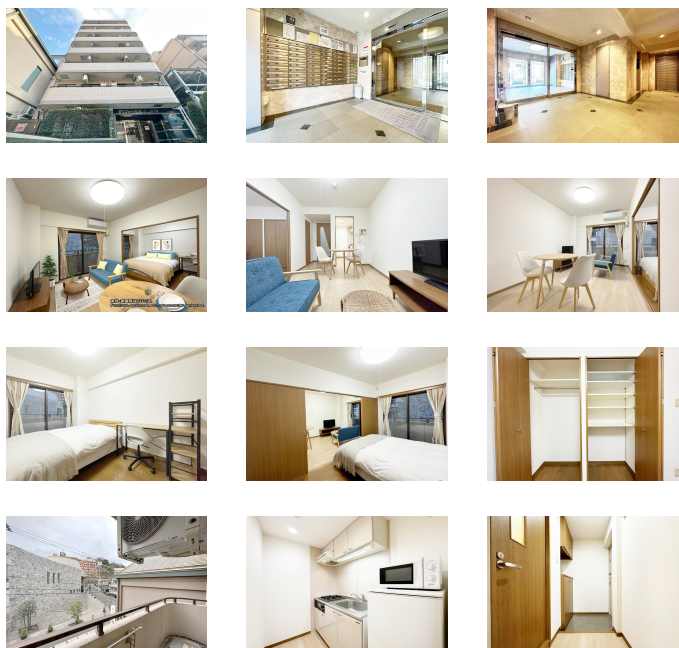

横浜駅まで徒歩11分、周辺にスーパー・コンビニありの好立地！
この物件は全室禁煙部屋でのご案内となります。予めご了承ください。

【スペシャルSALE】アットイン横浜22

物件基本情報

住所	〒220-0003 神奈川県横浜市西区楠町13-3 グリフォナー横浜・西口	
最寄駅	横浜駅(東海道本線(東京~熱海)ほか) 徒歩 11分 三ツ沢下町駅(横浜市営地下鉄ブルーラインほか) 徒歩 13分 平沼橋駅(相鉄本線(東)ほか) 徒歩 15分	
構造・間取	RC造 2002年05月築 1LDK 37.44㎡	
周辺環境	≪冠婚葬祭場≫ 勤行寺楠町会館 徒歩 1分 ≪コンビニ≫ ファミリーマート佐野楠町店 徒歩 1分 ≪コンビニ≫ ファミリーマート横浜楠町店 徒歩 1分 ≪公園≫ 新田間川緑地 徒歩 2分 ≪スーパー≫ まいばすけっと横浜楠町店 徒歩 3分 ≪銀行≫ きらぼし銀行横浜西口支店 徒歩 3分 ≪コンビニ≫ デイリーヤマザキ横浜北幸店 徒歩 3分 ≪ファミレス≫ ジョナサン横浜北幸店 徒歩 4分	
主な設備	オートロック / エレベーター / 宅配ボックス / 光WiFi使い放題 / バス・トイレ別 / ガス給湯 / 浴室乾燥機 / 温水洗浄便座 / 洗濯機 / 独立洗面台 / ガスコンロ / 24時間ゴミ出し可能	
駐車場 (オプション)	なし	

利用料金表

利用期間	利用料 (賃料+水道光熱費)	ルームクリーニング代
1ヶ月以上	9,160 円/日	36,300 円/契約

住宅保険

ご利用料金	830円/月 (不課税)