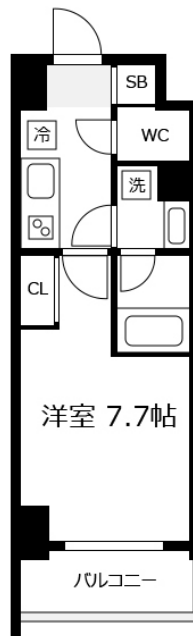

名鉄岐阜駅まで徒歩4分の好立地物件です！
この物件は全室禁煙部屋のご案内となります。予めご了承ください。

クラステイ岐阜駅前

物件基本情報

住所	〒500-8175 岐阜県岐阜市長住町1-11-1 meLiV岐阜駅前	
最寄駅	名鉄岐阜駅(名鉄名古屋本線ほか) 徒歩 4分 岐阜駅(JR高山本線ほか) 徒歩 11分	
構造・間取	RC造 2022年08月築 1K 24.3㎡	
周辺環境	≪コンビニ≫ファミリーマート新岐阜駅北店 徒歩 3分 ≪郵便局≫岐阜中央郵便局 徒歩 3分 ≪生活雑貨≫岐阜ロフト 徒歩 3分 ≪その他グルメ≫ドトールコーヒーション名鉄岐阜店 徒歩 3分 ≪ファミレス≫G.Co.岩番屋名鉄岐阜駅前店 徒歩 3分 ≪コンビニ≫ファミリーマートエスタシオ名鉄岐阜駅店 徒歩 3分 ≪コンビニ≫ファミリーマート名鉄岐阜駅店 徒歩 3分 ≪銀行≫三井住友信託銀行岐阜支店 徒歩 4分	
主な設備	オートロック / エレベーター / 宅配ボックス / 光WiFi使い放題 / パス・トイレ別 / ガス給湯 / 浴室乾燥機 / 温水洗浄便座 / 洗濯機 / 独立洗面台 / ガスコンロ	
駐車場 (オプション)	なし	
利用料金表		
利用期間	利用料 (賃料+水道光熱費)	ルームクリーニング代
1ヶ月以上	5,420 円/日	48,400 円/契約
住宅保険		
ご利用料金	830円/月 (不課税)	