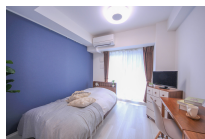

名鉄岐阜駅まで徒歩4分の好立地物件です！
この物件は全室禁煙部屋のご案内となります。予めご了承ください。

クラステイ岐阜駅前

物件基本情報

住所	〒500-8175 岐阜県岐阜市長住町1-11-1 meLiV岐阜駅前	
最寄駅	名鉄岐阜駅(名鉄名古屋本線ほか) 徒歩 4分 岐阜駅(JR高山本線ほか) 徒歩 11分	
構造・間取	RC造 2022年08月築 1K 24.3㎡	
周辺環境	≪コンビニ≫ファミリーマート新岐阜駅北店 徒歩 3分 ≪郵便局≫岐阜中央郵便局 徒歩 3分 ≪生活雑貨≫岐阜ロフト 徒歩 3分 ≪その他グルメ≫ドトールコーヒーション名鉄岐阜店 徒歩 3分 ≪ファミレス≫G.Co.岩番屋名鉄岐阜駅前店 徒歩 3分 ≪コンビニ≫ファミリーマートエスタシオ名鉄岐阜駅店 徒歩 3分 ≪コンビニ≫ファミリーマート名鉄岐阜駅店 徒歩 3分 ≪銀行≫三井住友信託銀行岐阜支店 徒歩 4分	
主な設備	オートロック / エレベーター / 宅配ボックス / 光WiFi使い放題 / パス・トイレ別 / ガス給湯 / 浴室乾燥機 / 温水洗浄便座 / 洗濯機 / 独立洗面台 / ガスコンロ	
駐車場 (オプション)	なし	
利用料金表		
利用期間	利用料 (賃料+水道光熱費)	ルームクリーニング代
1ヶ月以上	5,420 円/日	48,400 円/契約
住宅保険		
ご利用料金	830円/月 (不課税)	