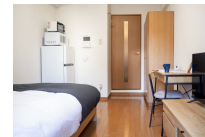

アクセス抜群！大阪難波駅徒歩2分。防犯カメラ、エアコン、WiFi完備。便利な周辺施設も充実！
この物件は全室禁煙部屋のご案内となります。予めご了承ください。

アットイン難波1

物件基本情報

住所	〒556-0016 大阪府大阪市浪速区元町1-2-5 エスリード難波駅前							
最寄駅	大阪難波駅(近鉄難波線(ほか)) 徒歩 2分 JR難波駅(関西本線(大和路線)(加茂~JR難波(ほか)) 徒歩 3分							
構造・間取	RC造 2002年02月築 1K 19.71㎡							
周辺環境	≪その他学校≫代々木ゼミナール国際教育センター大阪南校 徒歩 1分 ≪コンビニ≫ローソンOSL四つ橋なんば駅店 徒歩 1分 ≪その他学校≫代々木ゼミナール大阪南校 徒歩 1分 ≪ビジネスホテル≫HOTEL KANADE大阪難波 徒歩 1分 ≪本屋≫ブックファーストなんばウォーク店 徒歩 1分 ≪ホームセンター≫ICMなんば店 徒歩 1分 ≪本屋≫(株) ジュンク堂書店難波店 徒歩 1分 ≪ファーストフード≫ミスタードーナツライブなんばショップ 徒歩 1分							
主な設備	オートロック / エレベーター / 宅配ボックス / 光WiFi使い放題 / バス・トイレ別 / 洗濯機 / 独立洗面台 / ガスコンロ							
駐車場 (オプション)	なし							
利用料金表	<table border="1"> <thead> <tr> <th>利用期間</th> <th>利用料 (賃料+水道光熱費)</th> <th>ルームクリーニング代</th> </tr> </thead> <tbody> <tr> <td>1ヶ月以上</td> <td>7,580 円/日</td> <td>48,400 円/契約</td> </tr> </tbody> </table>		利用期間	利用料 (賃料+水道光熱費)	ルームクリーニング代	1ヶ月以上	7,580 円/日	48,400 円/契約
利用期間	利用料 (賃料+水道光熱費)	ルームクリーニング代						
1ヶ月以上	7,580 円/日	48,400 円/契約						
住宅保険	<table border="1"> <tr> <td>ご利用料金</td> <td>830円/月 (不課税)</td> </tr> </table>		ご利用料金	830円/月 (不課税)				
ご利用料金	830円/月 (不課税)							