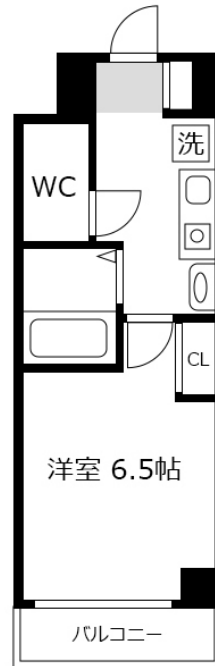

アクセス抜群！大阪難波駅徒歩2分。防犯カメラ、エアコン、WiFi完備。便利な周辺施設も充実！
この物件は全室禁煙部屋のご案内となります。予めご了承ください。

アットイン難波1

物件基本情報

住所	〒556-0016 大阪府大阪市浪速区元町1-2-5 エスリード難波駅前							
最寄駅	大阪難波駅(近鉄難波線(ほか)) 徒歩 2分 JR難波駅(関西本線(大和路線)(加茂~JR難波(ほか)) 徒歩 3分							
構造・間取	RC造 2002年02月築 1K 19.71㎡							
周辺環境	≪その他学校≫代々木ゼミナール国際教育センター大阪南校 徒歩 1分 ≪コンビニ≫ローソンOSL四つ橋なんば駅店 徒歩 1分 ≪その他学校≫代々木ゼミナール大阪南校 徒歩 1分 ≪ビジネスホテル≫HOTEL KANADE大阪難波 徒歩 1分 ≪本屋≫ブックファーストなんばウォーク店 徒歩 1分 ≪ホームセンター≫ICMなんば店 徒歩 1分 ≪本屋≫(株) ジュンク堂書店難波店 徒歩 1分 ≪ファーストフード≫ミスタードーナツライブなんばショップ 徒歩 1分							
主な設備	オートロック / エレベーター / 宅配ボックス / 光WiFi使い放題 / バス・トイレ別 / 洗濯機 / 独立洗面台 / ガスコンロ							
駐車場 (オプション)	なし							
利用料金表	<table border="1"> <thead> <tr> <th>利用期間</th> <th>利用料 (賃料+水道光熱費)</th> <th>ルームクリーニング代</th> </tr> </thead> <tbody> <tr> <td>1ヶ月以上</td> <td>7,580 円/日</td> <td>48,400 円/契約</td> </tr> </tbody> </table>		利用期間	利用料 (賃料+水道光熱費)	ルームクリーニング代	1ヶ月以上	7,580 円/日	48,400 円/契約
利用期間	利用料 (賃料+水道光熱費)	ルームクリーニング代						
1ヶ月以上	7,580 円/日	48,400 円/契約						
住宅保険	<table border="1"> <tr> <td>ご利用料金</td> <td>830円/月 (不課税)</td> </tr> </table>		ご利用料金	830円/月 (不課税)				
ご利用料金	830円/月 (不課税)							