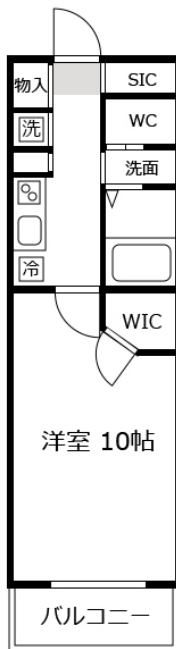

関西空港までのアクセスも抜群で、徒歩圏内にアウトレットがあるから休日にはお散歩がてらに気軽に遊びに行けちゃいます♪
この物件は全室禁煙部屋のご案内となります。予めご了承ください。

アットイン関西空港1

物件基本情報

住所	〒598-0045 大阪府泉佐野市松原1丁目3-6 PHOENIX VILLA りんくう
最寄駅	羽倉崎駅(南海本線)徒歩 12分 りんくうタウン駅(JR関西空港線)徒歩 13分
構造・間取	RC造 2018年02月築 1K 30.27㎡
周辺環境	
主な設備	オートロック / エレベーター / 宅配ボックス / 光wifi使い放題 / バス・トイレ別 / 浴室乾燥機 / 温水洗浄便座 / 洗濯機 / 独立洗面台 / ガスコンロ
駐車場 (オプション)	徒歩 0分 550円/日

利用料金表

利用期間	利用料 (賃料+水道光熱費)	ルームクリーニング代
1ヶ月以上	8,240 円/日	48,400 円/契約

住宅保険

ご利用料金	830円/月 (不課税)