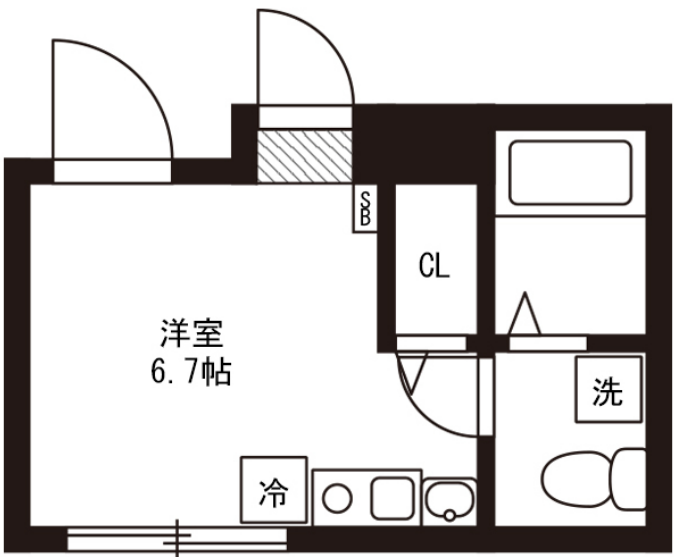

【スペシャルSALE】アットイン王子 2-1

物件基本情報

住所	〒114-0002 東京都北区王子1-25-12 CREAL王子South
最寄駅	王子駅(京浜東北線)徒歩 5分 柴町駅(都営都電荒川線)徒歩 10分 飛鳥山駅(都営都電荒川線)徒歩 11分
構造・間取	RC造 2019年09月築 ワンルーム 16㎡
周辺環境	≪スーパー≫ヨークフーズ王子店 徒歩 1分 ≪幼稚園・保育園≫ポピンズナーサリースクール王子 徒歩 1分 ≪ファミレス≫サイゼリヤ王子駅北口店 徒歩 1分 ≪ガソリンスタンド≫エネオスDr. Drive王子SS 徒歩 1分 ≪コンビニ≫ファミリーマート王子明治通り店 徒歩 1分 ≪幼稚園・保育園≫あい保育園王子 徒歩 1分 ≪ドラッグストア≫マツモトキヨシ王子店 徒歩 2分 ≪ファーストフード≫松屋王子1丁目店 徒歩 2分

主な設備	オートロック / 宅配ボックス / 光WiFi使い放題 / バス・トイレ別 / ガス給湯 / 浴室乾燥機 / 温水洗浄便座 / 洗濯機 / 独立洗面台 / 皿コンロ

駐車場 (オプション)	なし

利用料金表

利用期間	利用料 (賃料+水道光熱費)	ルームクリーニング代
1ヶ月以上	5,180 円/日	36,300 円/契約

住宅保険

ご利用料金	830円/月 (不課税)

物件の詳細や空室状況の確認、その他ご不明点など、いつでも気軽にお問い合わせください。

お電話でのお問い合わせ
0120-397-010
受付時間10:00~17:00(土日祝16:00)

メールでのお問い合わせ
info@atinn.jp
24時間受付中

ひとの幸せを想い もてなす
アットイン