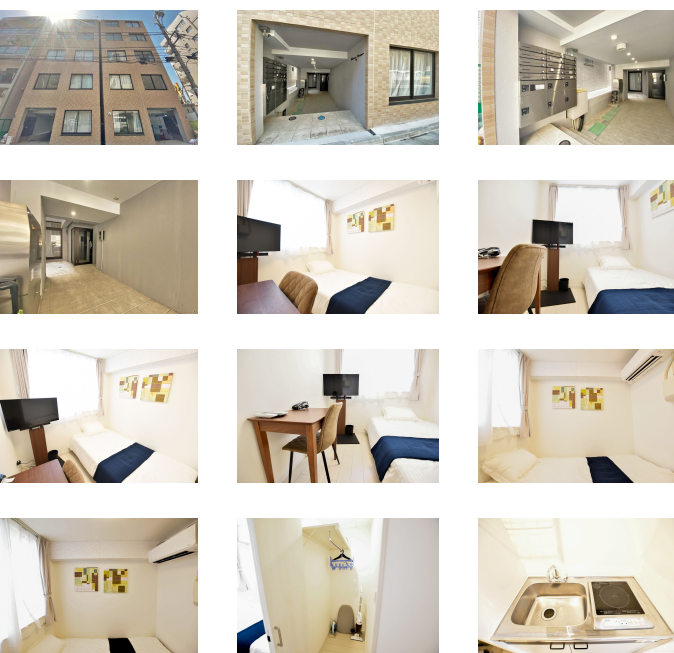

【スペシャルSALE】アットイン王子 2-1

物件基本情報

住所	〒114-0002 東京都北区王子1-25-12 CREAL王子South
最寄駅	王子駅(京浜東北線)徒歩 5分 柴町駅(都営都電荒川線)徒歩 10分 飛鳥山駅(都営都電荒川線)徒歩 11分
構造・間取	RC造 2019年09月築 ワンルーム 16㎡
周辺環境	≪スーパー≫ヨークフーズ王子店 徒歩 1分 ≪幼稚園・保育園≫ポピンズナーサリースクール王子 徒歩 1分 ≪ファミレス≫サイゼリヤ王子駅北口店 徒歩 1分 ≪ガソリンスタンド≫エネオスDr. Drive王子SS 徒歩 1分 ≪コンビニ≫ファミリーマート王子明治通り店 徒歩 1分 ≪幼稚園・保育園≫あい保育園王子 徒歩 1分 ≪ドラッグストア≫マツモトキヨシ王子店 徒歩 2分 ≪ファーストフード≫松屋王子1丁目店 徒歩 2分

主な設備	オートロック / 宅配ボックス / 光WiFi使い放題 / バス・トイレ別 / ガス給湯 / 浴室乾燥機 / 温水洗浄便座 / 洗濯機 / 独立洗面台 / 皿コンロ

駐車場 (オプション)	なし

利用料金表

利用期間	利用料 (賃料+水道光熱費)	ルームクリーニング代
1ヶ月以上	5,180 円/日	36,300 円/契約

住宅保険

ご利用料金	830円/月 (不課税)

物件の詳細や空室状況の確認、その他ご不明点など、いつでも気軽にお問い合わせください。

お電話でのお問い合わせ
0120-397-010
受付時間10:00~17:00(土日祝16:00)

メールでのお問い合わせ
info@atinn.jp
24時間受付中

ひとの幸せを想い もてなす
アットイン