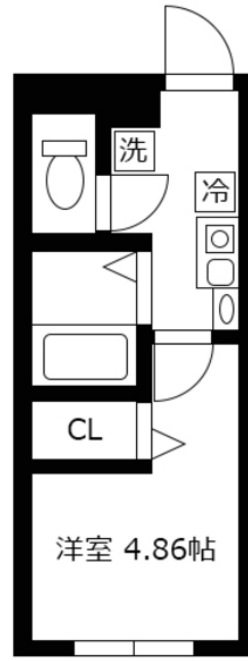

【スペシャルSALE】アットイン王子 2-2

物件基本情報

住所	〒114-0002 東京都北区王子1-25-12 CREAL王子South
最寄駅	王子駅(京浜東北線(ほか)) 徒歩 5分 柴町駅(都営都電荒川線(ほか)) 徒歩 10分 飛鳥山駅(都営都電荒川線(ほか)) 徒歩 11分
構造・間取	RC造 2019年09月築 1K 16㎡
周辺環境	≪スーパー≫ヨークフーズ王子店 徒歩 1分 ≪幼稚園・保育園≫ポピンズナーサリースクール王子 徒歩 1分 ≪ファミレス≫サイゼリヤ王子駅北口店 徒歩 1分 ≪ガソリンスタンド≫エネオスDr. Drive王子SS 徒歩 1分 ≪コンビニ≫ファミリーマート王子明治通り店 徒歩 1分 ≪幼稚園・保育園≫あい保育園王子 徒歩 1分 ≪ドラッグストア≫マツモトキヨシ王子店 徒歩 2分 ≪ファーストフード≫松屋王子1丁目店 徒歩 2分

主な設備	オートロック / 宅配ボックス / 光WiFi使い放題 / バス・トイレ別 / ガス給湯 / 浴室乾燥機 / 温水洗浄便座 / 洗濯機 / 独立洗面台 / 皿コンロ

駐車場 (オプション)	なし

利用料金表

利用期間	利用料 (賃料+水道光熱費)	ルームクリーニング代
1ヶ月以上	4,840 円/日	36,300 円/契約

住宅保険

ご利用料金	830円/月 (不課税)

物件の詳細や空室状況の確認、その他ご不明点など、いつでも気軽にお問い合わせください。

お電話でのお問い合わせ メールでのお問い合わせ

0120-397-010 info@atinn.jp

受付時間10:00~17:00(土日祝16:00)

24時間受付中