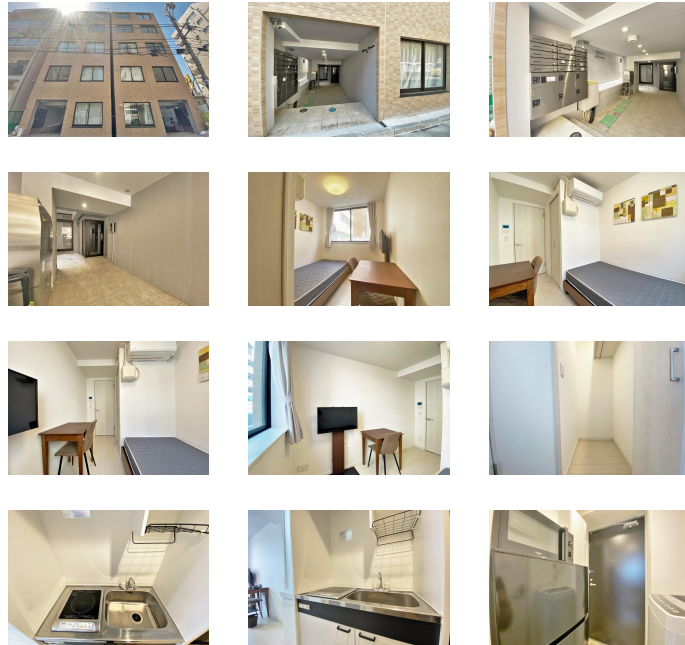

【スペシャルSALE】アットイン王子 2-2

物件基本情報

住所	〒114-0002 東京都北区王子1-25-12 CREAL王子South
最寄駅	王子駅(京浜東北線(ほか)) 徒歩 5分 柴町駅(都営都電荒川線(ほか)) 徒歩 10分 飛鳥山駅(都営都電荒川線(ほか)) 徒歩 11分
構造・間取	RC造 2019年09月築 1K 16㎡
周辺環境	≪スーパー≫ヨークフーズ王子店 徒歩 1分 ≪幼稚園・保育園≫ポピンズナーサリースクール王子 徒歩 1分 ≪ファミレス≫サイゼリヤ王子駅北口店 徒歩 1分 ≪ガソリンスタンド≫エネオスDr. Drive王子SS 徒歩 1分 ≪コンビニ≫ファミリーマート王子明治通り店 徒歩 1分 ≪幼稚園・保育園≫あい保育園王子 徒歩 1分 ≪ドラッグストア≫マツモトキヨシ王子店 徒歩 2分 ≪ファーストフード≫松屋王子1丁目店 徒歩 2分

主な設備	オートロック / 宅配ボックス / 光WiFi使い放題 / バス・トイレ別 / ガス給湯 / 浴室乾燥機 / 温水洗浄便座 / 洗濯機 / 独立洗面台 / 皿コンロ

駐車場 (オプション)	なし

利用料金表

利用期間	利用料 (賃料+水道光熱費)	ルームクリーニング代
1ヶ月以上	4,840 円/日	36,300 円/契約

住宅保険

ご利用料金	830円/月 (不課税)

物件の詳細や空室状況の確認、その他ご不明点など、いつでも気軽にお問い合わせください。

お電話でのお問い合わせ メールでのお問い合わせ

0120-397-010 info@atinn.jp

受付時間10:00~17:00(土日祝16:00)

24時間受付中