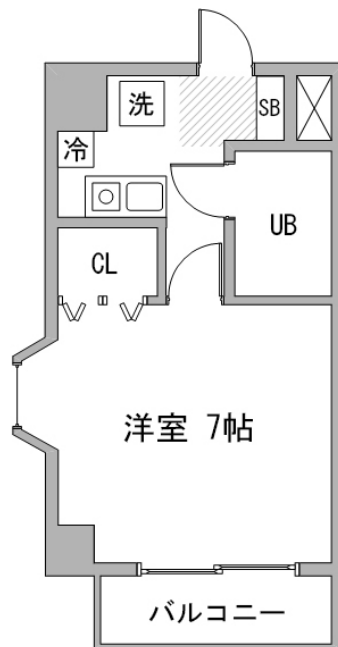

町田駅 徒歩7分・相模大野駅
徒歩26分。都内へも横浜へも近い！便利なエリアです

【スペシャルSALE】アットイン町田 6-1

物件基本情報

住所	〒194-0013 東京都町田市原町田2-4-1 ライオンズルーセント町田
最寄駅	町田駅(京横浜線(叻)) 徒歩 7分
構造・間取	RC造 1989年02月築 1K 24.09㎡
周辺環境	《スーパー》miniピアゴ原町田2丁目店 徒歩 1分 《コンビニ》ファミリーマートサンズ原町田3丁目店 徒歩 3分 《ドラッグストア》スギ薬局原町田店 徒歩 3分 《ラーメン》らあめん花月嵐原町田店 徒歩 3分 《コンビニ》セブンイレブン原町田店 徒歩 4分 《冠婚葬祭場》ベストウェスタンレブランドホテル東京町田 徒歩 4分 《図書館》町田市立中央図書館 徒歩 4分 《その他グルメ》ドトールコーヒョップ町田ターミナル店 徒歩 4分
主な設備	オートロック / エレベーター / 宅配ボックス / 光WiFi使い放題 / ユニットバス / ガス給湯 / 洗濯機 / IHコンロ
駐車場 (オプション)	なし

利用料金表

利用期間	利用料 (賃料+水道光熱費)	ルームクリーニング代
1ヶ月以上	4,060 円/日	36,300 円/契約

住宅保険

ご利用料金	830円/月 (不課税)