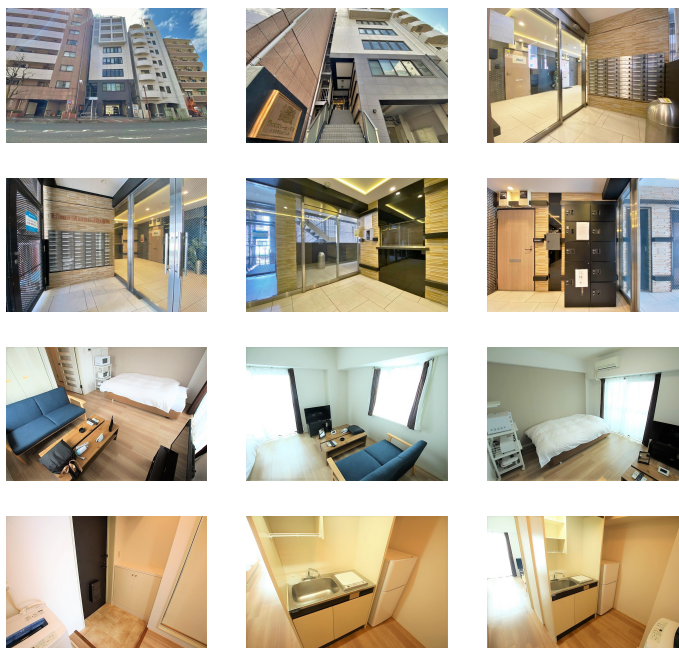

町田駅 徒歩7分・相模大野駅
徒歩26分。都内へも横浜へも近い！便利なエリアです

【スペシャルSALE】アットイン町田 6-1

物件基本情報

住所	〒194-0013 東京都町田市原町田2-4-1 ライオンズルーセント町田
最寄駅	町田駅(京横浜線(叻)) 徒歩 7分
構造・間取	RC造 1989年02月築 1K 24.09㎡
周辺環境	《スーパー》miniピアゴ原町田2丁目店 徒歩 1分 《コンビニ》ファミリーマートサンズ原町田3丁目店 徒歩 3分 《ドラッグストア》スギ薬局原町田店 徒歩 3分 《ラーメン》らあめん花月嵐原町田店 徒歩 3分 《コンビニ》セブンイレブン原町田店 徒歩 4分 《冠婚葬祭場》ベストウェスタンレブランドホテル東京町田 徒歩 4分 《図書館》町田市立中央図書館 徒歩 4分 《その他グルメ》ドトールコーヒョップ町田ターミナル店 徒歩 4分
主な設備	オートロック / エレベーター / 宅配ボックス / 光WiFi使い放題 / ユニットバス / ガス給湯 / 洗濯機 / IHコンロ
駐車場 (オプション)	なし

利用料金表

利用期間	利用料 (賃料+水道光熱費)	ルームクリーニング代
1ヶ月以上	4,060 円/日	36,300 円/契約

住宅保険

ご利用料金	830円/月 (不課税)