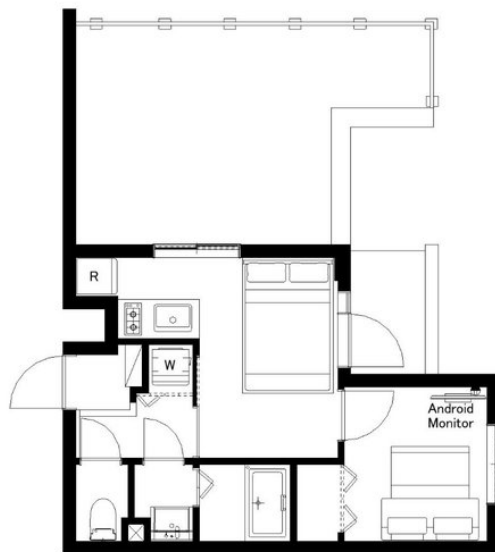

●アットイン緑が丘1

物件基本情報

住所	〒158-0083 東京都世田谷区奥沢2-2-25 ルネサンスコート自由が丘	
最寄駅	緑が丘駅(東急大井町線(ほか)) 徒歩 3分 奥沢駅(東急目黒線(ほか)) 徒歩 9分	
構造・間取	RC造 2020年06月築 1DK 25.11㎡	
周辺環境	<<幼稚園・保育園>>グリーンヒル奥沢保育園 徒歩 3分 <<幼稚園・保育園>>奥沢保育園 徒歩 3分 <<幼稚園・保育園>>マミーズエンジェル奥沢保育園 徒歩 5分 <<郵便局>>目黒緑が丘郵便局 徒歩 6分 <<幼稚園・保育園>>白菊幼稚園 徒歩 7分 <<図書館>>世田谷区立奥沢図書館 徒歩 7分 <<スーパー>>トップ奥沢店 徒歩 7分 <<スーパー>>ミニコープ奥沢店 徒歩 7分	
主な設備	オートロック / エレベーター / 宅配ボックス / 光WiFi使い放題 / パス・トイレ別 / ガス給湯 / 浴室乾燥機 / 温水洗浄便座 / 洗濯機 / 独立洗面台 / ガスコンロ / ソファ	
駐車場 (オプション)	なし	
利用料金表		
利用期間	利用料 (賃料+水道光熱費)	ルームクリーニング代
1ヶ月以上	13,440 円/日	48,400 円/契約
住宅保険		
ご利用料金	830円/月 (不課税)	