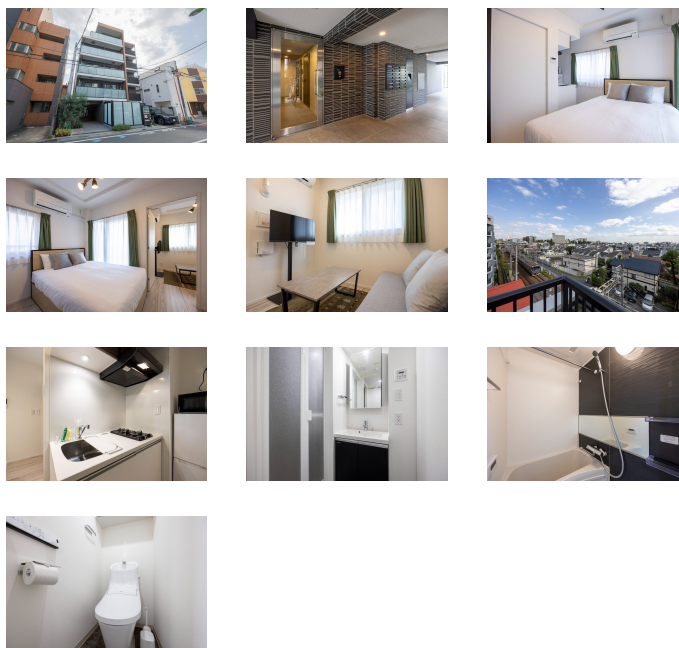

●アットイン緑が丘1

物件基本情報

住所	〒158-0083 東京都世田谷区奥沢2-2-25 ルネサンスコート自由が丘	
最寄駅	緑が丘駅(東急大井町線(ほか)) 徒歩 3分 奥沢駅(東急目黒線(ほか)) 徒歩 9分	
構造・間取	RC造 2020年06月築 1DK 25.11㎡	
周辺環境	<<幼稚園・保育園>>グリーンヒル奥沢保育園 徒歩 3分 <<幼稚園・保育園>>奥沢保育園 徒歩 3分 <<幼稚園・保育園>>マミーズエンジェル奥沢保育園 徒歩 5分 <<郵便局>>目黒緑が丘郵便局 徒歩 6分 <<幼稚園・保育園>>白菊幼稚園 徒歩 7分 <<図書館>>世田谷区立奥沢図書館 徒歩 7分 <<スーパー>>トップ奥沢店 徒歩 7分 <<スーパー>>ミニコープ奥沢店 徒歩 7分	
主な設備	オートロック / エレベーター / 宅配ボックス / 光WiFi使い放題 / パス・トイレ別 / ガス給湯 / 浴室乾燥機 / 温水洗浄便座 / 洗濯機 / 独立洗面台 / ガスコンロ / ソファ	
駐車場 (オプション)	なし	
利用料金表		
利用期間	利用料 (賃料+水道光熱費)	ルームクリーニング代
1ヶ月以上	13,440 円/日	48,400 円/契約
住宅保険		
ご利用料金	830円/月 (不課税)	