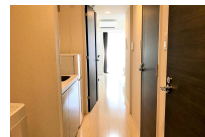

### 物件基本情報

住所	〒106-0044 東京都港区東麻布1-14-7 アルティザ東麻布	
最寄駅	赤羽橋駅(都営大江戸線ほか) 徒歩 2分 麻布十番駅(東京メトロ南北線ほか) 徒歩 10分	
構造・間取	RC造 2016年02月築 1K 26.4㎡	
周辺環境	≪幼稚園・保育園≫飯倉保育園 徒歩 1分 ≪駐車場≫ウエストパーキング東麻布1丁目 徒歩 2分 ≪ディーラー≫Abe BMW麻布ショールーム 徒歩 2分 ≪コンビニ≫ファミリーマート東麻布一丁目店 徒歩 2分 ≪幼稚園・保育園≫ゆらりん東麻布保育園 徒歩 2分 ≪ガソリンスタンド≫エネオスDr. Driveセルフ芝公園SS 徒歩 2分 ≪大使館・領事館≫パナマ共和国大使館 徒歩 3分 ≪幼稚園・保育園≫ふたばクラブ東麻布保育園 徒歩 3分	
主な設備	オートロック / エレベーター / 宅配ボックス / オンライン警備システム / 光WiFi使い放題 / バス・トイレ別 / ガス給湯 / 浴室乾燥機 / 温水洗浄便座 / 洗濯機 / 独立洗面台 / ガスコンロ / 快適テレワーク / 24時間ゴミ出し可能	
駐車場 (オプション)	なし	
利用料金表		
利用期間	利用料 (賃料+水道光熱費)	ルームクリーニング代
1ヶ月以上	8,140 円/日	24,200 円/契約
住宅保険		
ご利用料金	830円/月 (不課税)	