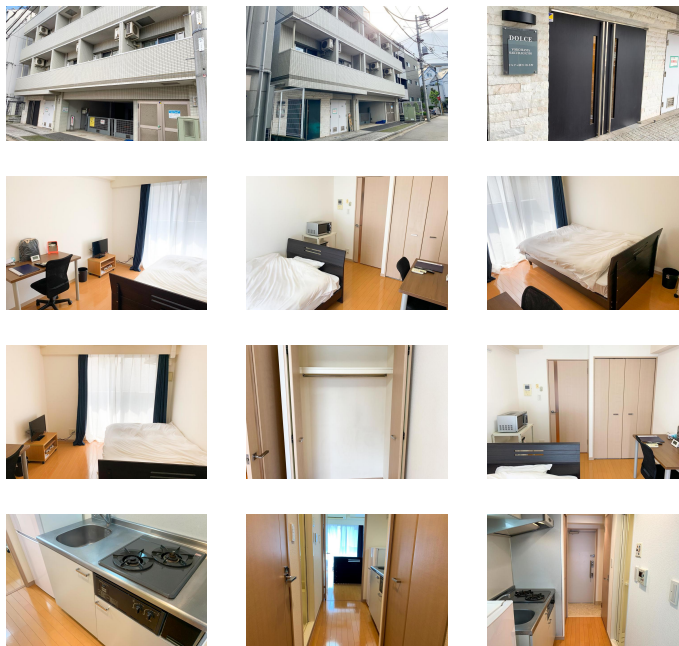

高島町駅徒歩8分・戸部駅徒歩9分。近隣には大きな公園もありリフレッシュにも最適です
この物件は全室禁煙部屋でのご案内となります。予めご了承ください。

【スペシャルSALE】アットイン横浜桜木町3

物件基本情報

住所	〒220-0042 神奈川県横浜市西区戸部町4-110-1 ドルチェ横浜桜木町
最寄駅	高島町駅(横浜市営地下鉄ブルーラインほか) 徒歩 8 分 戸部駅(京急本線ほか) 徒歩 9 分 桜木町駅(JR根岸線ほか) 徒歩 12 分
構造・間取	RC造 2007年07月築 1K 21.93㎡
周辺環境	《幼稚園・保育園》戸部幼稚園 徒歩 2 分 《小学校》横浜市立戸部小学校 徒歩 2 分 《スーパー》スーパー・マルヤマ戸部店 徒歩 3 分 《スーパー》Fuji伊勢町店 徒歩 4 分 《図書館》神奈川県立図書館 徒歩 4 分 《ホール・会館》神奈川県立音楽堂 徒歩 4 分 《郵便局》横浜戸部郵便局 徒歩 4 分 《ディーラー》神奈川日産中央店 徒歩 4 分
主な設備	オートロック / エレベーター / 宅配ボックス / 光WiFi使い放題 / バス・トイレ別 / ガス給湯 / 浴室乾燥機 / 温水洗浄便座 / 洗濯機 / ガスコンロ / 快適テレワーク / 24時間ゴミ出し可能
駐車場 (オプション)	なし

利用料金表

利用期間	利用料 (賃料+水道光熱費)	ルームクリーニング代
1ヶ月以上	6,880 円/日	36,300 円/契約

住宅保険

ご利用料金	830円/月 (不課税)