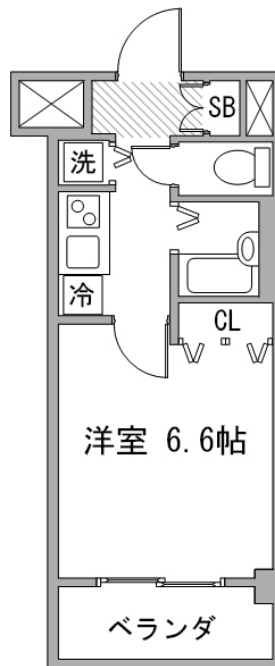

高島町駅徒歩8分・戸部駅徒歩9分。近隣には大きな公園もありリフレッシュにも最適です
この物件は全室禁煙部屋でのご案内となります。予めご了承ください。

【スペシャルSALE】アットイン横浜桜木町3

物件基本情報

住所	〒220-0042 神奈川県横浜市西区戸部町4-110-1 ドルチェ横浜桜木町
最寄駅	高島町駅(横浜市営地下鉄ブルーラインほか) 徒歩 8 分 戸部駅(京急本線ほか) 徒歩 9 分 桜木町駅(JR根岸線ほか) 徒歩 12 分
構造・間取	RC造 2007年07月築 1K 21.93㎡
周辺環境	《幼稚園・保育園》戸部幼稚園 徒歩 2 分 《小学校》横浜市立戸部小学校 徒歩 2 分 《スーパー》スーパー・マルヤマ戸部店 徒歩 3 分 《スーパー》Fuji伊勢町店 徒歩 4 分 《図書館》神奈川県立図書館 徒歩 4 分 《ホール・会館》神奈川県立音楽堂 徒歩 4 分 《郵便局》横浜戸部郵便局 徒歩 4 分 《ディーラー》神奈川日産中央店 徒歩 4 分
主な設備	オートロック / エレベーター / 宅配ボックス / 光WiFi使い放題 / バス・トイレ別 / ガス給湯 / 浴室乾燥機 / 温水洗浄便座 / 洗濯機 / ガスコンロ / 快適テレワーク / 24時間ゴミ出し可能
駐車場 (オプション)	なし

利用料金表

利用期間	利用料 (賃料+水道光熱費)	ルームクリーニング代
1ヶ月以上	6,880 円/日	36,300 円/契約

住宅保険

ご利用料金	830円/月 (不課税)