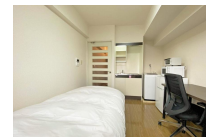

町田駅 徒歩7分・相模大野駅
徒歩26分。駅前はスーパー、ファッションビルが充実！
この物件は全室禁煙部屋のご案内となります。予めご了承ください。

【スペシャルSALE】アットイン町田 6-2

物件基本情報

住所	〒194-0013 東京都町田市原町田2-4-1 ライオンズルーセント町田
最寄駅	町田駅(JR横浜線)徒歩7分

構造・間取	RC造 1989年02月築 ワンルーム 17.38㎡

周辺環境	《スーパー》miniピアゴ原町田2丁目店 徒歩1分 《コンビニ》ファミリーマートサンズ原町田3丁目店 徒歩3分 《ドラッグストア》スギ薬局原町田店 徒歩3分 《ラーメン》らあめん花月嵐原町田店 徒歩3分 《コンビニ》セブンイレブン原町田店 徒歩4分 《冠婚葬祭場》ベストウェスタンレンブラントホテル東京町田 徒歩4分 《図書館》町田市立中央図書館 徒歩4分 《その他グルメ》ドトールコーヒージャパン町田ターミナル店 徒歩4分

主な設備	オートロック / エレベーター / 宅配ボックス / 光WiFi使い放題 / ユニットバス / ガス給湯 / 洗濯機 / IHコンロ

駐車場 (オプション)	なし

利用料金表

利用期間	利用料 (賃料+水道光熱費)	ルームクリーニング代
1ヶ月以上	3,820 円/日	36,300 円/契約

住宅保険

ご利用料金	830円/月 (不課税)