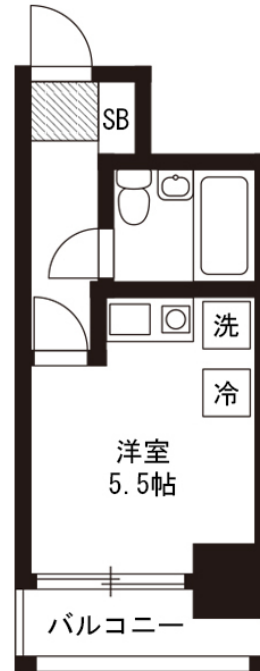

町田駅 徒歩7分・相模大野駅
徒歩26分。駅前はスーパー、ファッションビルが充実！
この物件は全室禁煙部屋のご案内となります。予めご了承ください。

【スペシャルSALE】アットイン町田 6-2

物件基本情報

住所	〒194-0013 東京都町田市原町田2-4-1 ライオンズルーセント町田
最寄駅	町田駅(JR横浜線)徒歩7分

構造・間取	RC造 1989年02月築 ワンルーム 17.38㎡

周辺環境	《スーパー》miniピアゴ原町田2丁目店 徒歩1分 《コンビニ》ファミリーマートサンズ原町田3丁目店 徒歩3分 《ドラッグストア》スギ薬局原町田店 徒歩3分 《ラーメン》らあめん花月嵐原町田店 徒歩3分 《コンビニ》セブンイレブン原町田店 徒歩4分 《冠婚葬祭場》ベストウェスタンレンブラントホテル東京町田 徒歩4分 《図書館》町田市立中央図書館 徒歩4分 《その他グルメ》ドトールコーヒージャパン町田ターミナル店 徒歩4分

主な設備	オートロック / エレベーター / 宅配ボックス / 光WiFi使い放題 / ユニットバス / ガス給湯 / 洗濯機 / IHコンロ

駐車場 (オプション)	なし

利用料金表

利用期間	利用料 (賃料+水道光熱費)	ルームクリーニング代
1ヶ月以上	3,820 円/日	36,300 円/契約

住宅保険

ご利用料金	830円/月 (不課税)