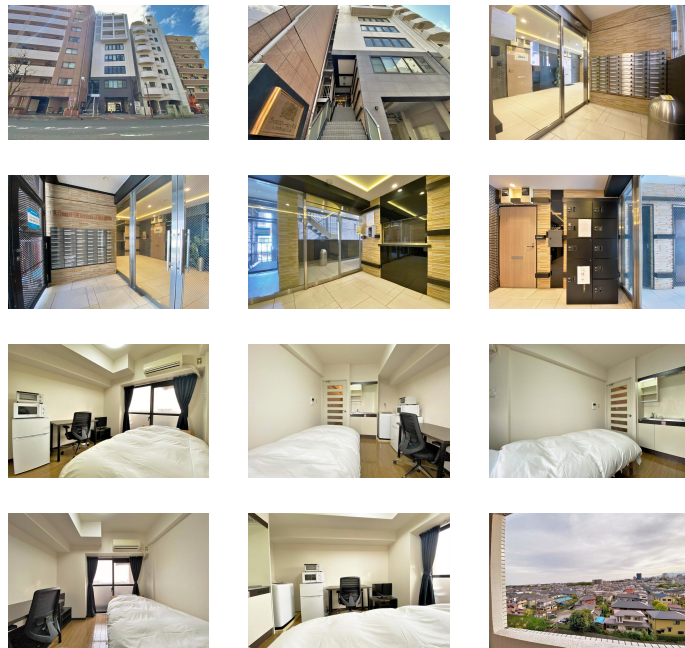

町田駅 徒歩7分・相模大野駅
徒歩26分。駅前はスーパー、ファッションビルが充実！
当社でご用意しているお部屋は全て禁煙ルームとなります。予めご了承ください。

【スペシャルSALE】アットイン町田 6-2

物件基本情報

住所	〒194-0013 東京都町田市原町田2-4-1 ライオンズルーセント町田
最寄駅	町田駅(JR横浜線(埼)) 徒歩7分
構造・間取	RC造 1989年02月築 ワンルーム 17.38㎡
周辺環境	《スーパー》miniピアゴ原町田2丁目店 徒歩1分 《コンビニ》ファミリーマートサンズ原町田3丁目店 徒歩3分 《ドラッグストア》スギ薬局原町田店 徒歩3分 《ラーメン》らあめん花月嵐原町田店 徒歩3分 《コンビニ》セブンイレブン原町田店 徒歩4分 《冠婚葬祭場》ベストウェスタンレブランドホテル東京町田 徒歩4分 《図書館》町田市立中央図書館 徒歩4分 《その他グルメ》ドトールコーヒESHOP町田ターミナル店 徒歩4分
主な設備	オートロック / エレベーター / 宅配ボックス / 光WiFi使い放題 / ユニットバス / ガス給湯 / 洗濯機 / IHコンロ
駐車場 (オプション)	なし

利用料金表

利用期間	利用料 (賃料+水道光熱費)	ルームクリーニング代
1ヶ月以上	4,260 円/日	48,400 円/契約

住宅保険

ご利用料金	830円/月 (不課税)

物件の詳細や空室状況の確認、その他ご不明な点など、いつでも気軽にお問い合わせください。

お電話でのお問い合わせ
0120-397-010
受付時間10:00~17:00(土日祝16:00)

メールでのお問い合わせ
info@atinn.jp
24時間受付中

ひとの幸せを想いもてなす
アットイン