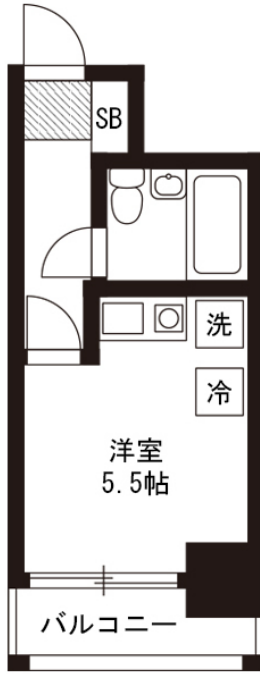

町田駅 徒歩7分・相模大野駅
徒歩26分。駅前はスーパー、ファッションビルが充実！
当社でご用意しているお部屋は全て禁煙ルームとなります。予めご了承ください。

【スペシャルSALE】アットイン町田 6-2

物件基本情報

住所	〒194-0013 東京都町田市原町田2-4-1 ライオンズルーセント町田
最寄駅	町田駅(JR横浜線(埼)) 徒歩7分
構造・間取	RC造 1989年02月築 ワンルーム 17.38㎡
周辺環境	《スーパー》miniピアゴ原町田2丁目店 徒歩1分 《コンビニ》ファミリーマートサンズ原町田3丁目店 徒歩3分 《ドラッグストア》スギ薬局原町田店 徒歩3分 《ラーメン》らあめん花月嵐原町田店 徒歩3分 《コンビニ》セブンイレブン原町田店 徒歩4分 《冠婚葬祭場》ベストウェスタンレブランドホテル東京町田 徒歩4分 《図書館》町田市立中央図書館 徒歩4分 《その他グルメ》ドトールコーヒESHOP町田ターミナル店 徒歩4分
主な設備	オートロック / エレベーター / 宅配ボックス / 光WiFi使い放題 / ユニットバス / ガス給湯 / 洗濯機 / IHコンロ
駐車場 (オプション)	なし

利用料金表

利用期間	利用料 (賃料+水道光熱費)	ルームクリーニング代
1ヶ月以上	4,260 円/日	48,400 円/契約

住宅保険

ご利用料金	830円/月 (不課税)

物件の詳細や空室状況の確認、その他ご不明な点など、いつでも気軽にお問い合わせください。

お電話でのお問い合わせ
0120-397-010
受付時間10:00~17:00(土日祝16:00)

メールでのお問い合わせ
info@atinn.jp
24時間受付中

ひとの幸せを想いもてなす
アットイン