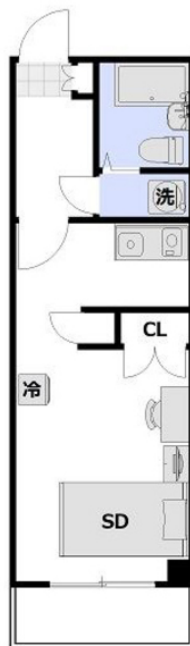

※間取りや下記の設備・備品の項目が異なる場合がございます。
この物件は全室禁煙部屋のご案内となります。予めご了承ください。

【スペシャルSALE】 □アットイン葛西 2-1

物件基本情報

住所	〒134-0084 東京都江戸川区東葛西5-11-2 第3木田ビル
最寄駅	葛西駅(東京メトロ東西線ほか) 徒歩 4分 西葛西駅(東京メトロ東西線ほか) 徒歩 17分
構造・間取	RC造 1990年02月築 ワンルーム 28㎡
周辺環境	≪その他グルメ≫銀だこ葛西店 徒歩 1分 ≪ファーストフード≫ミスタードーナツ葛西駅前ショップ 徒歩 1分 ≪幼稚園・保育園≫葛西駅前さくら保育園 徒歩 1分 ≪スーパー≫マルエツ葛西店 徒歩 1分 ≪ファーストフード≫ケンタッキーフライドチキン葛西店 徒歩 1分 ≪本屋≫ライフショップヨシダ 徒歩 2分 ≪ドラッグストア≫マツモトキヨシ葛西駅前店 徒歩 2分 ≪その他グルメ≫珈琲館葛西店 徒歩 2分

主な設備	エレベーター / 光WiFi使い放題 / ユニットバス / ガス給湯 / 洗濯機 電気コンロ

駐車場 (オプション)	なし

利用料金表

利用期間	利用料 (賃料+水道光熱費)	ルームクリーニング代
1ヶ月以上	4,840 円/日	36,300 円/契約

住宅保険

ご利用料金	830円/月 (不課税)