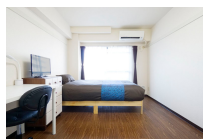

※間取りや下記の設備・備品の項目が異なる場合がございます。
この物件は全室禁煙部屋のご案内となります。予めご了承ください。

【スペシャルSALE】 □アットイン葛西 2-1

物件基本情報

住所	〒134-0084 東京都江戸川区東葛西5-11-2 第3木田ビル
最寄駅	葛西駅(東京メトロ東西線ほか) 徒歩 4分 西葛西駅(東京メトロ東西線ほか) 徒歩 17分
構造・間取	RC造 1990年02月築 ワンルーム 28㎡
周辺環境	≪その他グルメ≫銀だこ葛西店 徒歩 1分 ≪ファーストフード≫ミスタードーナツ葛西駅前ショップ 徒歩 1分 ≪幼稚園・保育園≫葛西駅前さくら保育園 徒歩 1分 ≪スーパー≫マルエツ葛西店 徒歩 1分 ≪ファーストフード≫ケンタッキーフライドチキン葛西店 徒歩 1分 ≪本屋≫ライフショップヨシダ 徒歩 2分 ≪ドラッグストア≫マツモトキヨシ葛西駅前店 徒歩 2分 ≪その他グルメ≫珈琲館葛西店 徒歩 2分

主な設備	エレベーター / 光WiFi使い放題 / ユニットバス / ガス給湯 / 洗濯機 電気コンロ

駐車場 (オプション)	なし

利用料金表

利用期間	利用料 (賃料+水道光熱費)	ルームクリーニング代
1ヶ月以上	4,840 円/日	36,300 円/契約

住宅保険

ご利用料金	830円/月 (不課税)