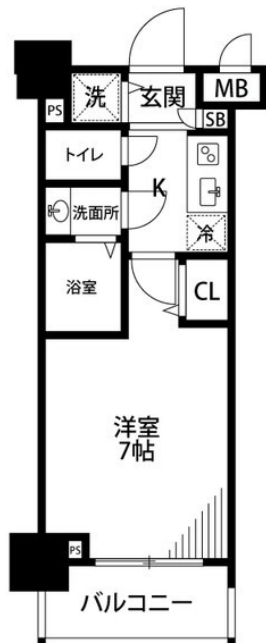

北池袋駅徒歩9分・下板橋駅徒歩11分。狭さを感じさせない7帖ルーム
禁煙のお部屋のご用意がございます。ご希望の際にはお申し付けください。

【スペシャルSALE】◆アットイン池袋

4

物件基本情報

住所	〒170-0011 東京都豊島区池袋本町2-5-4 グランド・ガーラ池袋	
最寄駅	北池袋駅(東武東上線ほか) 徒歩 11分 池袋駅(有山手線ほか) 徒歩 13分	
構造・間取	RC造 2010年06月築 1K 22.95㎡	
周辺環境	≪図書館≫東京交通短期大学図書館 徒歩 1分 ≪生活雑貨≫ドン・キホーテ北池袋店 徒歩 2分 ≪ゴルフ・テニス等≫inGOLF KITAIKE Driving-range 徒歩 2分 ≪ファミレス≫デニーズ北池袋店 徒歩 3分 ≪コンビニ≫セブンイレブン池袋4丁目店 徒歩 3分 ≪官公署≫東京法務局豊島出張所 徒歩 3分 ≪コンビニ≫ファミリーマート池袋本町一丁目店 徒歩 3分 ≪小学校≫豊島区立池袋小学校 徒歩 4分	
主な設備	オートロック / エレベーター / 宅配ボックス / 光WiFi使い放題 / バス・トイレ別 / ガス給湯 / 浴室乾燥機 / 温水洗浄便座 / 洗濯機 / 独立洗面台 / ガスコンロ / 快適テレワーク / 24時間ゴミ出し可能	
駐車場 (オプション)	なし	
利用料金表		
利用期間	利用料 (賃料+水道光熱費)	ルームクリーニング代
1ヶ月以上	5,960 円/日	24,200 円/契約
住宅保険		
ご利用料金	830円/月 (不課税)	