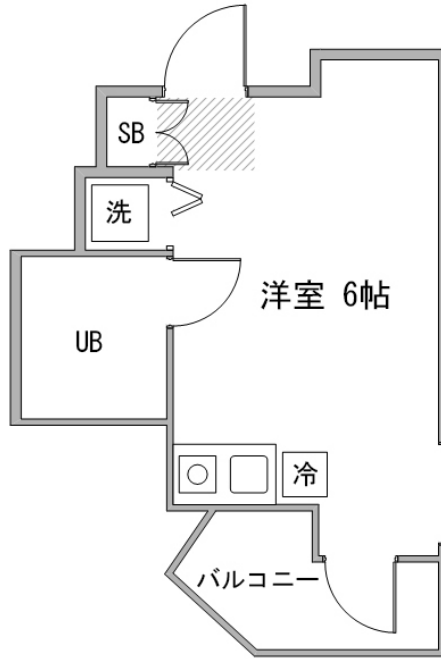

東小金井駅・新小金井駅各徒歩10分。東京農工大学小金井キャンパス目の前です！

【スペシャルSALE】◇アットイン武蔵 小金井1-1

物件基本情報

住所	〒184-0012 東京都小金井市中町2-17-18 ステラコート武蔵小金井	
最寄駅	新小金井駅(西武多摩川線(ほか)) 徒歩 12分 東小金井駅(R中央線(快速)(ほか)) 徒歩 13分 武蔵小金井駅(R中央線(快速)(ほか)) 徒歩 19分	
構造・間取	RC造 1994年01月築 ワンルーム 17.01㎡	
周辺環境	《スーパー》いなげやin21小金井中町店 徒歩 1分 《コンビニ》ローソン小金井中町二丁目店 徒歩 1分 《博物館》東京農工大学科学博物館 徒歩 1分 《大学》国立東京農工大学工学部 徒歩 2分 《幼稚園・保育園》せいしん幼稚園 徒歩 3分 《図書館》東京農工大学図書館小金井図書館 徒歩 3分 《ゴルフ・テニス等》栗山公園健康運動センター 徒歩 4分 《幼稚園・保育園》キッズガーデン新小金井 徒歩 4分	
主な設備	エレベーター / 光WiFi使い放題 / ユニットバス / ガス給湯 / 洗濯機 IHコンロ	
駐車場 (オプション)	なし	
利用料金表		
利用期間	利用料 (賃料+水道光熱費)	ルームクリーニング代
1ヶ月以上	3,560 円/日	36,300 円/契約
住宅保険		
ご利用料金	830円/月 (不課税)	