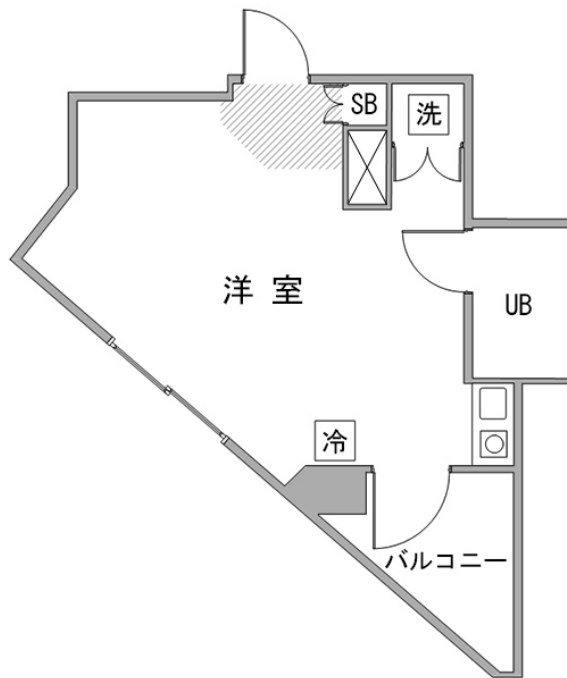

東小金井駅・新小金井駅各徒歩10分。JR中央線で新宿・東京方面へも1本でらくらく！

【スペシャルSALE】◇アットイン武蔵 小金井1-2

物件基本情報

住所	〒184-0012 東京都小金井市中町2-17-18 ステラコート武蔵小金井	
最寄駅	新小金井駅(西武多摩川線(ほか)) 徒歩 12分 東小金井駅(JR中央線(快速)(ほか)) 徒歩 13分 武蔵小金井駅(JR中央線(快速)(ほか)) 徒歩 19分	
構造・間取	RC造 1994年01月築 ワンルーム 20㎡	
周辺環境	《スーパー》いなげやina21小金井中町店 徒歩 1分 《コンビニ》ローソン小金井中町二丁目店 徒歩 1分 《博物館》東京農工大学科学博物館 徒歩 1分 《大学》国立東京農工大学工学部 徒歩 2分 《幼稚園・保育園》せいしん幼稚園 徒歩 3分 《図書館》東京農工大学図書館小金井図書館 徒歩 3分 《ゴルフ・テニス等》栗山公園健康運動センター 徒歩 4分 《幼稚園・保育園》キッズガーデン新小金井 徒歩 4分	
主な設備	エレベーター / 光WiFi使い放題 / ユニットバス / ガス給湯 / 洗濯機 IIIコンロ	
駐車場 (オプション)	なし	
利用料金表		
利用期間	利用料 (賃料+水道光熱費)	ルームクリーニング代
1ヶ月以上	4,500 円/日	24,200 円/契約
住宅保険		
ご利用料金	830円/月 (不課税)	