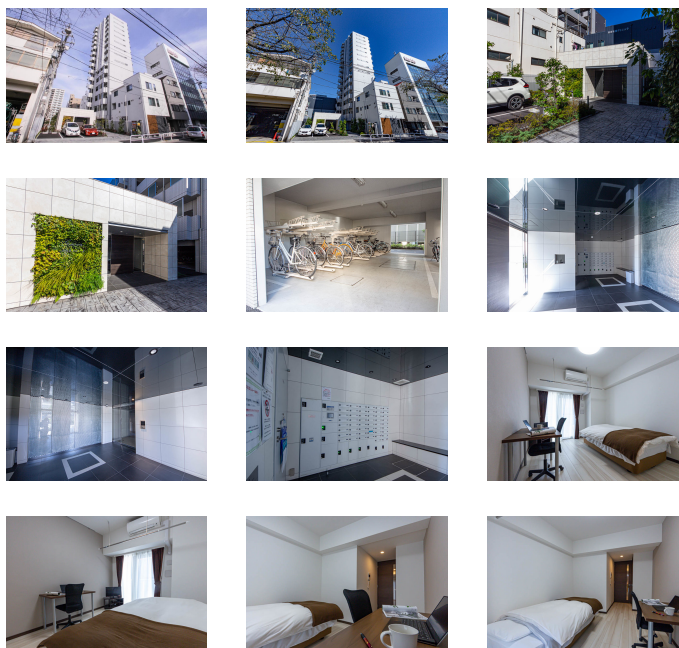

田端駅徒歩6分・赤土小学校前駅徒歩12分。2017年築のキレイな物件です
禁煙のお部屋のご用意がございます。ご希望の際にはお申し付けください。

【おためし入居キャンペーン】アット イン田端1

物件基本情報

住所	〒114-0013 東京都北区東田端2-11-3 GENOVIA田端II green veil	
最寄駅	田端駅(取山手線(ほか)) 徒歩 6分 赤土小学校前駅(日暮里・舎人ライナー(ほか)) 徒歩 12分 小台駅(都営電荒川線(ほか)) 徒歩 15分	
構造・間取	RC造 2017年06月築 1K 25.36㎡	
周辺環境	≪郵便局≫東田端郵便局 徒歩 1分 ≪スーパー≫業務スーパー田端店 徒歩 2分 ≪スーパー≫まいばすけっと田端駅北店 徒歩 3分 ≪コンビニ≫ファミリーマート田端新町三丁目店 徒歩 3分 ≪ビジネスホテル≫取東日本ホテルメッツ田端 徒歩 4分 ≪銀行≫瀧野川信用金庫本店 徒歩 4分 ≪コンビニ≫セブンイレブン北区田端新町3丁目店 徒歩 5分 ≪その他グルメ≫スターバックスコーヒートレヴィ田端店 徒歩 5分	
主な設備	オートロック / エレベーター / 宅配ボックス / 光WiFi使い放題 / バス・トイレ別 / ガス給湯 / 浴室乾燥機 / 温水洗浄便座 / 洗濯機 / 独立洗面台 / ガスコンロ / ペット可 / 24時間ゴミ出し可能	
駐車場 (オプション)	なし	

利用料金表

利用期間	利用料 (賃料+水道光熱費)	ルームクリーニング代
1ヶ月以上	5,800 円/日	24,200 円/契約

住宅保険

ご利用料金	830円/月 (不課税)

対象期間中のご利用でご利用料金が50%、ルームクリーニング代は50%オフ!※延長時はSALE価格の適用不可 ※ご注意事項※ ペット同伴の場合、追加料金を頂いております。詳しくは、[よくある質問ページ](#)をご確認いただくか、お問い合わせくださいませ。

物件の詳細や空室状況の確認、その他ご不明点など、いつでも気軽にお問い合わせください。

お電話でのお問い合わせ メールでのお問い合わせ

0120-397-010 **info@atinn.jp**

受付時間10:00~17:00(土日祝16:00)

24時間受付中

ひとの幸せを想い もてなす
atinn アットイン