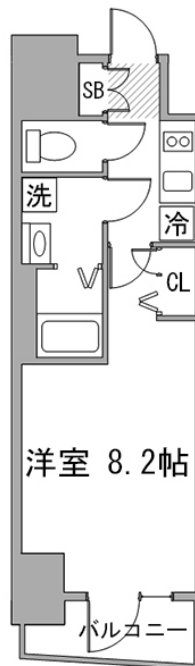

田端駅徒歩6分・赤土小学校前駅徒歩12分。2017年築のキレイな物件です
禁煙のお部屋のご用意がございます。ご希望の際にはお申し付けください。

【おためし入居キャンペーン】アット イン田端1

物件基本情報

住所	〒114-0013 東京都北区東田端2-11-3 GENOVIA田端II green veil	
最寄駅	田端駅(取山手線(ほか)) 徒歩 6分 赤土小学校前駅(日暮里・舎人ライナー(ほか)) 徒歩 12分 小台駅(都営電荒川線(ほか)) 徒歩 15分	
構造・間取	RC造 2017年06月築 1K 25.36㎡	
周辺環境	≪郵便局≫東田端郵便局 徒歩 1分 ≪スーパー≫業務スーパー田端店 徒歩 2分 ≪スーパー≫まいばすけっと田端駅北店 徒歩 3分 ≪コンビニ≫ファミリーマート田端新町三丁目店 徒歩 3分 ≪ビジネスホテル≫取東日本ホテルメッツ田端 徒歩 4分 ≪銀行≫瀧野川信用金庫本店 徒歩 4分 ≪コンビニ≫セブンイレブン北区田端新町3丁目店 徒歩 5分 ≪その他グルメ≫スターバックスコーヒートレヴィ田端店 徒歩 5分	
主な設備	オートロック / エレベーター / 宅配ボックス / 光WiFi使い放題 / バス・トイレ別 / ガス給湯 / 浴室乾燥機 / 温水洗浄便座 / 洗濯機 / 独立洗面台 / ガスコンロ / ペット可 / 24時間ゴミ出し可能	
駐車場 (オプション)	なし	

利用料金表

利用期間	利用料 (賃料+水道光熱費)	ルームクリーニング代
1ヶ月以上	5,800 円/日	24,200 円/契約

住宅保険

ご利用料金	830円/月 (不課税)

対象期間中のご利用でご利用料金が50%、ルームクリーニング代は50%オフ!※延長時はSALE価格の適用不可 ※ご注意事項※ ペット同伴の場合、追加料金を頂いております。詳しくは、[よくある質問ページ](#)をご確認いただくか、お問い合わせくださいませ。

物件の詳細や空室状況の確認、その他ご不明点など、いつでも気軽にお問い合わせください。

お電話でのお問い合わせ メールでのお問い合わせ

0120-397-010 **info@atinn.jp**

受付時間10:00~17:00(土日祝16:00)

24時間受付中

ひとの幸せを想い もてなす
atinn アットイン