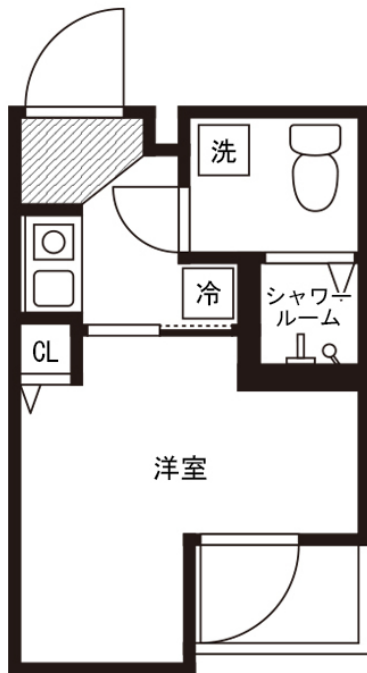

※間取りや下記の設備・備品の項目が異なる場合がございます。
この物件は全室禁煙部屋のご案内となります。予めご了承ください。

【おためし入居キャンペーン】□アットインmini高田馬場5-2

物件基本情報

住所	〒171-0033 東京都豊島区高田3-23-17 レジデンストーキョー高田馬場
最寄駅	学習院下駅(都営都電荒川線(ま)) 徒歩3分 面影橋駅(都営都電荒川線(ま)) 徒歩7分
構造・間取	RC造 2019年05月築 1K 15.1㎡
周辺環境	《郵便局》豊島高田郵便局 徒歩1分 《その他学校》早稲田文理専門学校 徒歩1分 《ディーラー》日産自動車販売目白高田店 徒歩2分 《スーパー》よしや目白高田店 徒歩2分 《ドラッグストア》ココカラファイン目白高田店 徒歩2分 《コンビニ》ファミリーマート新宿戸塚警察署前店 徒歩2分 《幼稚園・保育園》目白ちとせ保育園 徒歩3分 《コンビニ》ファミリーマート高田三丁目店 徒歩3分

主な設備
オートロック / 宅配ボックス / 光WiFi使い放題 / バス・トイレ別 / ガス給湯 / 温水洗浄便座 / 洗濯機 / 田コンロ

駐車場
(オプション)
なし

利用料金表

利用期間	利用料 (賃料+水道光熱費)	ルームクリーニング代
1ヶ月以上	4,020 円/日	12,100 円/契約

住宅保険

ご利用料金 830円/月 (不課税)

対象期間中のご利用でご利用料金が50%、ルームクリーニング代は75%オフ!※延長時はSALE価格の適用不可