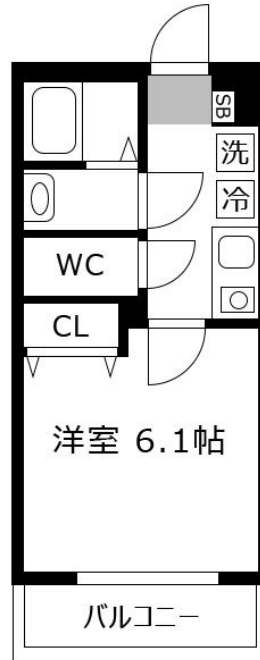

【おためし入居キャンペーン】アットイン鶴見4-3

物件基本情報

住所	〒230-0052 神奈川県横浜市鶴見区生麦4-3-6（I棟）4-3-4（III棟） ブランミュール横浜鶴見
最寄駅	花月総持寺駅(京急本線ほか) 徒歩 5分 国道駅(京急線ほか) 徒歩 8分 生麦駅(京急本線ほか) 徒歩 9分
構造・間取	木造 2021年09月築 1K 21.01㎡
周辺環境	《コンビニ》ファミリーマートアスロード横浜生麦店 徒歩 2分 《スーパー》マルエツ花月園店 徒歩 2分 《コンビニ》セブンイレブン横浜生麦4丁目店 徒歩 4分 《コンビニ》ミニストップ花月園店 徒歩 4分 《郵便局》横浜生麦郵便局 徒歩 4分 《ガソリンスタンド》エネオセルフ生麦JCTSS 徒歩 5分 《コンビニ》ファミリーマート花月園駅前店 徒歩 5分 《コンビニ》ローソン横浜生麦五丁目店 徒歩 5分
主な設備	オートロック / 宅配ボックス / 光WiFi使い放題 / バス・トイレ別 / ガス給湯 / 浴室乾燥機 / 温水洗浄便座 / 洗濯機 / 独立洗面台 / 皿コンロ
駐車場 (オプション)	なし

利用料金表

利用期間	利用料（賃料+水道光熱費）	ルームクリーニング代
1ヶ月以上	4,780 円/日	24,200 円/契約

住宅保険

ご利用料金	830円/月（不課税）

対象期間中のご利用でご利用料金が50%、ルームクリーニング代は50%オフ!※延長時はSALE価格の適用不可
※こちらの物件は同名の物件が3棟並んでおります。プランによりご利用いただく棟が異なります。