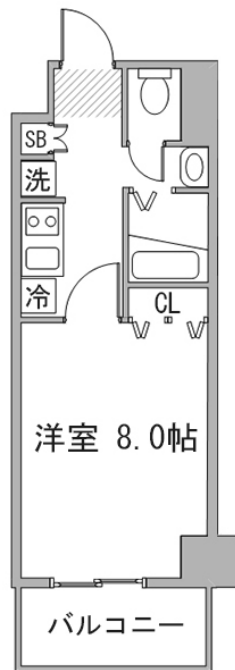

町田駅徒歩10分・相模大野駅徒歩24分。東京、横浜どちらへもアクセス抜群！
この物件は全室禁煙部屋のご案内となります。予めご了承ください。

【おためし入居キャンペーン】◇アットイン町田5

物件基本情報

住所	〒194-0013 東京都町田市原町田1-12-19 グランヴェンウエストヴィル町田
最寄駅	町田駅(京横浜線(叻)) 徒歩 10分
構造・間取	RC造 2008年03月築 1K 25.03㎡
周辺環境	《その他グルメ》ドトールコーヒESHOP町田ターミナル店 徒歩 2分 《冠婚葬祭場》ベストウェスタンレンブラントホテル東京町田 徒歩 2分 《図書館》町田市立中央図書館 徒歩 2分 《コンビニ》ファミリーマートサンズ原町田三丁目店 徒歩 2分 《デパート》町田ターミナルプラザ 徒歩 2分 《ドラッグストア》スギ薬局原町田店 徒歩 2分 《ドラッグストア》スギ薬局ミナ町田店 徒歩 3分 《紳士服》ACKIミナ町田店 徒歩 3分
主な設備	オートロック / エレベーター / 宅配ボックス / 光WiFi使い放題 / バス・トイレ別 / ガス給湯 / 浴室乾燥機 / 温水洗浄便座 / 洗濯機 / 独立洗面台 / ガスコンロ / ソファ / 24時間ゴミ出し可能
駐車場 (オプション)	なし

利用料金表

利用期間	利用料 (賃料+水道光熱費)	ルームクリーニング代
1ヶ月以上	4,950 円/日	24,200 円/契約

住宅保険

ご利用料金	830円/月 (不課税)

対象期間中のご利用でご利用料金が50%、ルームクリーニング代は50%オフ!※延長時はSALE価格の適用不可