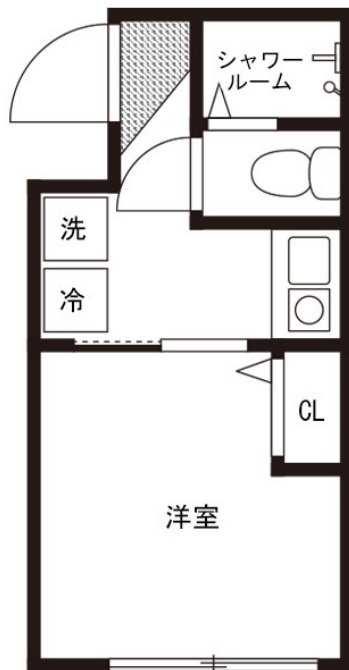

※間取りや下記の設備・備品の項目が異なる場合がございます。
この物件は全室禁煙部屋のご案内となります。予めご了承ください。

【おためし入居キャンペーン】□アットインmini亀戸8-2

物件基本情報

住所	〒136-0071 東京都江東区亀戸6-44-4 レジデンストーキョー亀戸II
最寄駅	亀戸水神駅(東武亀戸線(ほか)) 徒歩 8分 亀戸駅(JR中央・総武線(ほか)) 徒歩 9分 大島駅(都営新宿線(ほか)) 徒歩 13分
構造・間取	RC造 2020年07月築 1K 15㎡
周辺環境	≪幼稚園・保育園≫ナースリールームベビーベアー亀戸 徒歩 1分 ≪幼稚園・保育園≫こころこうとう保育園 徒歩 1分 ≪幼稚園・保育園≫コピープリスクールかめいど 徒歩 1分 ≪コンビニ≫セブンイレブン亀戸昭和橋通り店 徒歩 2分 ≪消防≫城東消防署 徒歩 2分 ≪幼稚園・保育園≫亀戸保育園 徒歩 2分 ≪コンビニ≫ファミリーマートTKD亀戸六丁目店 徒歩 2分 ≪その他学校≫B&D亀戸校 徒歩 3分
主な設備	オートロック / エレベーター / 宅配ボックス / 光WiFi使い放題 / バス・トイレ別 / ガス給湯 / 温水洗浄便座 / 洗濯機 / IHコンロ
駐車場 (オプション)	なし

利用料金表

利用期間	利用料 (賃料+水道光熱費)	ルームクリーニング代
1ヶ月以上	4,850 円/日	24,200 円/契約

住宅保険

ご利用料金	830円/月 (不課税)

対象期間中のご利用でご利用料金が50%、ルームクリーニング代は50%オフ!※延長時はSALE価格の適用不可