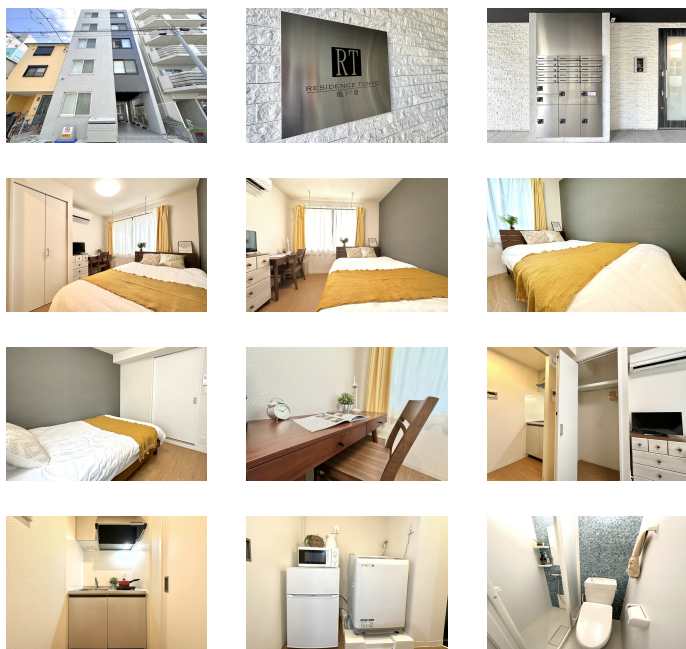

※間取りや下記の設備・備品の項目が異なる場合がございます。
この物件は全室禁煙部屋のご案内となります。予めご了承ください。

【おためし入居キャンペーン】□アットインmini亀戸8-2

物件基本情報

住所	〒136-0071 東京都江東区亀戸6-44-4 レジデンストーキョー亀戸II
最寄駅	亀戸水神駅(東武亀戸線(ほか)) 徒歩 8分 亀戸駅(JR中央・総武線(ほか)) 徒歩 9分 大島駅(都営新宿線(ほか)) 徒歩 13分
構造・間取	RC造 2020年07月築 1K 15㎡
周辺環境	≪幼稚園・保育園≫ナースリールームベビーベアー亀戸 徒歩 1分 ≪幼稚園・保育園≫こころこうとう保育園 徒歩 1分 ≪幼稚園・保育園≫コピープリスクールかめいど 徒歩 1分 ≪コンビニ≫セブンイレブン亀戸昭和橋通り店 徒歩 2分 ≪消防≫城東消防署 徒歩 2分 ≪幼稚園・保育園≫亀戸保育園 徒歩 2分 ≪コンビニ≫ファミリーマートTKD亀戸六丁目店 徒歩 2分 ≪その他学校≫B&D亀戸校 徒歩 3分
主な設備	オートロック / エレベーター / 宅配ボックス / 光WiFi使い放題 / バス・トイレ別 / ガス給湯 / 温水洗浄便座 / 洗濯機 / IHコンロ
駐車場 (オプション)	なし

利用料金表

利用期間	利用料 (賃料+水道光熱費)	ルームクリーニング代
1ヶ月以上	4,850 円/日	24,200 円/契約

住宅保険

ご利用料金	830円/月 (不課税)

対象期間中のご利用でご利用料金が50%、ルームクリーニング代は50%オフ!※延長時はSALE価格の適用不可