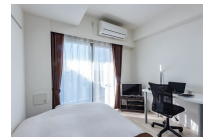

川崎駅徒歩12分・尻手駅徒歩14分。毎日忙しい方必見、24時間ゴミ出しOK！
禁煙のお部屋のご用意がございます。ご希望の際にはお申し付けください。

【おためし入居キャンペーン】◆アットイン川崎7

物件基本情報

住所	〒212-0016 神奈川県川崎市幸区南幸町2-2-1 グランドガーラ川崎西口
最寄駅	川崎駅(京東海道本線(東京～熱海)ほか) 徒歩 12分 京急川崎駅(京急本線ほか) 徒歩 14分 尻手駅(京南武線ほか) 徒歩 14分
構造・間取	RC造 2016年09月築 1K 20.21㎡
周辺環境	《消防》幸消防署南河原消防出張所 徒歩 1分 《コンビニ》ファミリーマート川崎南幸町店 徒歩 1分 《ドラッグストア》くすりセイジョー南幸町店 徒歩 1分 《コンビニ》スリーエフ川崎南河原店 徒歩 2分 《銀行》横浜銀行御幸支店 徒歩 2分 《本屋》田口書店 徒歩 2分 《スーパー》いなげやina21川崎幸店 徒歩 2分 《コンビニ》ミニストップ南幸町店 徒歩 2分

主な設備	オートロック / エレベーター / 宅配ボックス / オンライン警備システム / 光WiFi使い放題 / バス・トイレ別 / ガス給湯 / 浴室乾燥機 / 温水洗浄便座 / 洗濯機 / 独立洗面台 / ガスコンロ / 24時間ゴミ出し可能

駐車場 (オプション)	徒歩 0分 904円/日

利用料金表

利用期間	利用料 (賃料+水道光熱費)	ルームクリーニング代
1ヶ月以上	4,690 円/日	24,200 円/契約

住宅保険

ご利用料金	830円/月 (不課税)

対象期間中のご利用でご利用料金が50%、ルームクリーニング代は50%オフ!※延長時はSALE価格の適用不可