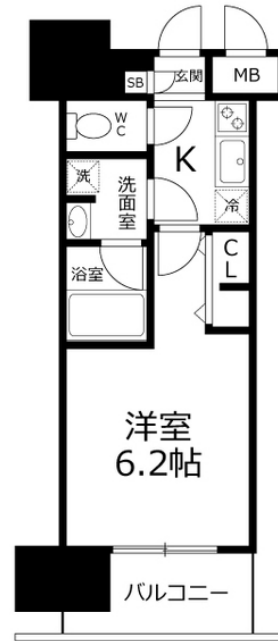

川崎駅徒歩12分・尻手駅徒歩14分。毎日忙しい方必見、24時間ゴミ出しOK！
禁煙のお部屋のご用意がございます。ご希望の際にはお申し付けください。

【おためし入居キャンペーン】◆アットイン川崎7

物件基本情報

住所	〒212-0016 神奈川県川崎市幸区南幸町2-2-1 グランドガーラ川崎西口
最寄駅	川崎駅(京東海道本線(東京～熱海)ほか) 徒歩 12分 京急川崎駅(京急本線ほか) 徒歩 14分 尻手駅(京南武線ほか) 徒歩 14分
構造・間取	RC造 2016年09月築 1K 20.21㎡
周辺環境	《消防》幸消防署南河原消防出張所 徒歩 1分 《コンビニ》ファミリーマート川崎南幸町店 徒歩 1分 《ドラッグストア》くすりセイジョー南幸町店 徒歩 1分 《コンビニ》スリーエフ川崎南河原店 徒歩 2分 《銀行》横浜銀行御幸支店 徒歩 2分 《本屋》田口書店 徒歩 2分 《スーパー》いなげやina21川崎幸店 徒歩 2分 《コンビニ》ミニストップ南幸町店 徒歩 2分

主な設備	オートロック / エレベーター / 宅配ボックス / オンライン警備システム / 光WiFi使い放題 / バス・トイレ別 / ガス給湯 / 浴室乾燥機 / 温水洗浄便座 / 洗濯機 / 独立洗面台 / ガスコンロ / 24時間ゴミ出し可能

駐車場 (オプション)	徒歩 0分 904円/日

利用料金表

利用期間	利用料 (賃料+水道光熱費)	ルームクリーニング代
1ヶ月以上	4,690 円/日	24,200 円/契約

住宅保険

ご利用料金	830円/月 (不課税)

対象期間中のご利用でご利用料金が50%、ルームクリーニング代は50%オフ!※延長時はSALE価格の適用不可