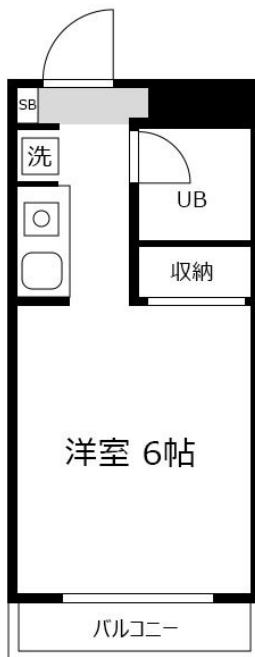

浦和駅まで徒歩11分 都心へのアクセスもラクラク！
この物件は全室禁煙部屋のご案内となります。予めご了承ください。

【おためし入居キャンペーン】アットイン浦和1

物件基本情報

住所	〒330-0064 埼玉県さいたま市浦和区岸町3-1-6 ジョイフル浦和
最寄駅	浦和駅(JR東北本線(宇都宮線)ほか) 徒歩 11分 南浦和駅(JR武蔵野線ほか) 徒歩 19分
構造・間取	RC造 1988年10月築 ワンルーム 16㎡
周辺環境	《消防》さいたま市浦和消防署日の出張所 徒歩 2分 《幼稚園・保育園》双葉幼稚園 徒歩 2分 《高校》私立浦和麗明高校 徒歩 3分 《高校》埼玉県立浦和第一女子高校 徒歩 4分 《コンビニ》セブンイレブン浦和馬場先通り店 徒歩 4分 《コンビニ》ファミリーマート浦和岸町店 徒歩 4分 《コンビニ》ローソン浦和東岸町店 徒歩 5分 《コンビニ》ローソンさいたま東高砂町店 徒歩 5分
主な設備	オートロック / 宅配ボックス / 光WiFi使い放題 / ユニットバス / ガス給湯 / 洗濯機 / 皿コンロ
駐車場 (オプション)	なし

利用料金表

利用期間	利用料 (賃料+水道光熱費)	ルームクリーニング代
1ヶ月以上	4,000 円/日	24,200 円/契約

住宅保険

ご利用料金	830円/月 (不課税)

対象期間中のご利用でご利用料金が50%、ルームクリーニング代は50%オフ!※延長時はSALE価格の適用不可