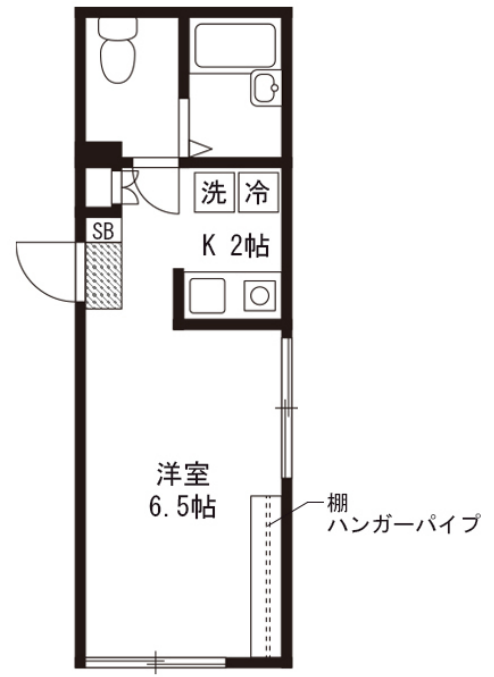

なくなり次第終了！
この物件は全室禁煙部屋でのご案内となります。予めご了承ください。

【おためし入居キャンペーン】アットイン千歳船橋2-1

物件基本情報

住所	〒156-0055 東京都世田谷区船橋1-7-7 ジュメイラ世田谷
最寄駅	千歳船橋駅(小田急小田原線)徒歩 4分 経堂駅(小田急小田原線)徒歩 17分
構造・間取	RC造 2015年11月築 ワンルーム 19.5㎡
周辺環境	《銀行》城南信用金庫桜上水支店 徒歩 12分 《コンビニ》セブンイレブン 千歳船橋駅北店 徒歩 5分 《スーパー》ファミリーマート 千歳船橋駅北店 徒歩 5分
主な設備	オートロック / 光WiFi使い放題 / バス・トイレ別 / ガス給湯 / 浴室乾燥機 / 温水洗浄便座 / 洗濯機 / IHコンロ / 快適テレワーク
駐車場 (オプション)	なし

利用料金表

利用期間	利用料 (賃料+水道光熱費)	ルームクリーニング代
1ヶ月以上	4,680 円/日	24,200 円/契約

住宅保険

ご利用料金	830円/月 (不課税)

対象期間中のご利用でご利用料金が50%、ルームクリーニング代は50%オフ!※延長時はSALE価格の適用不可

物件の詳細や空室状況の確認、その他ご不明な点など、いつでも気軽にお問い合わせください。

お電話でのお問い合わせ メールでのお問い合わせ

0120-397-010 **info@atinn.jp**

受付時間10:00~17:00(土日祝16:00)

0) 24時間受付中

ひとの幸せを想いもてなす
アットイン