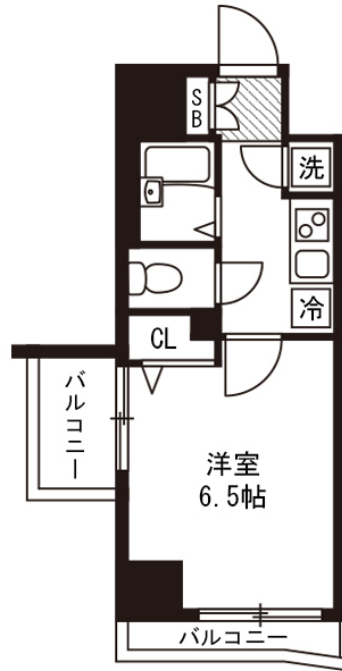

大きな窓から差し込む光を浴びて！上野公園付近での暮らし。
この物件は全室禁煙部屋のご案内となります。予めご了承ください。

【おためし入居キャンペーン】アット イン御茶ノ水2

物件基本情報

住所	〒113-0034 東京都文京区湯島3-32-10 ヴェルト湯島	
最寄駅	湯島駅(東京メトロ千代田線ほか) 徒歩2分 御徒町駅(JR山手線ほか) 徒歩5分 末広町駅(東京メトロ銀座線ほか) 徒歩10分	
構造・間取	RC造 2004年08月築 1K 23.18㎡	
周辺環境	≪その他グルメ≫オリジン弁当湯島店 徒歩1分 ≪観光スポット≫湯島天満宮 徒歩1分 ≪観光スポット≫湯島天満宮梅まつり 徒歩1分 ≪観光スポット≫湯島天満宮例大祭 徒歩1分 ≪郵便局≫湯島四郵便局 徒歩2分 ≪コンビニ≫ファミリーマート湯島三丁目店 徒歩3分 ≪コンビニ≫ローソン湯島駅前店 徒歩3分 ≪各種資料館≫国立近代建築資料館 徒歩4分	
主な設備	オートロック / エレベーター / 宅配ボックス / 光WiFi使い放題 / バス・トイレ別 / ガス給湯 / 温水洗浄便座 / 洗濯機 / ガスコンロ / ソファ	
駐車場 (オプション)	なし	

利用料金表

利用期間	利用料 (賃料+水道光熱費)	ルームクリーニング代
1ヶ月以上	5,700 円/日	24,200 円/契約

住宅保険

ご利用料金	830円/月 (不課税)

対象期間中のご利用でご利用料金が50%、ルームクリーニング代は50%オフ!※延長時はSALE価格の適用不可