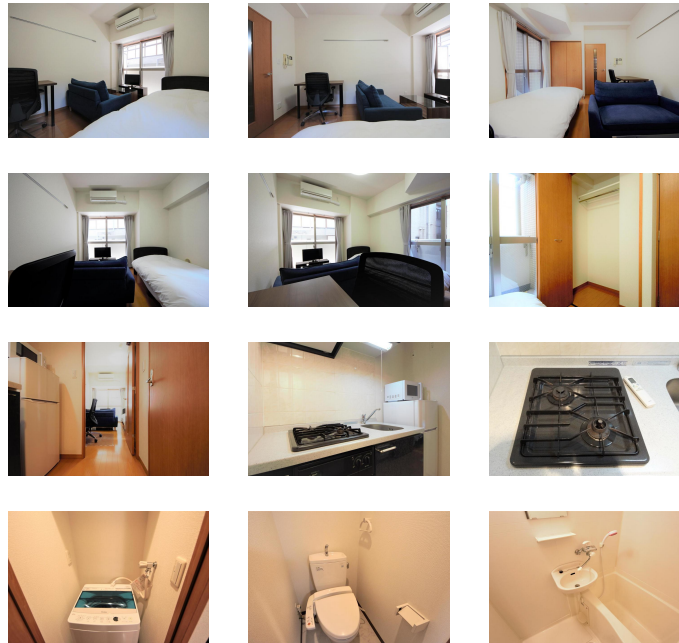

大きな窓から差し込む光を浴びて！上野公園付近での暮らし。
この物件は全室禁煙部屋のご案内となります。予めご了承ください。

【おためし入居キャンペーン】アット イン御茶ノ水2

物件基本情報

住所	〒113-0034 東京都文京区湯島3-32-10 ヴェルト湯島	
最寄駅	湯島駅(東京メトロ千代田線ほか) 徒歩2分 御徒町駅(JR山手線ほか) 徒歩5分 末広町駅(東京メトロ銀座線ほか) 徒歩10分	
構造・間取	RC造 2004年08月築 1K 23.18㎡	
周辺環境	≪その他グルメ≫オリジン弁当湯島店 徒歩1分 ≪観光スポット≫湯島天満宮 徒歩1分 ≪観光スポット≫湯島天満宮梅まつり 徒歩1分 ≪観光スポット≫湯島天満宮例大祭 徒歩1分 ≪郵便局≫湯島四郵便局 徒歩2分 ≪コンビニ≫ファミリーマート湯島三丁目店 徒歩3分 ≪コンビニ≫ローソン湯島駅前店 徒歩3分 ≪各種資料館≫国立近代建築資料館 徒歩4分	
主な設備	オートロック / エレベーター / 宅配ボックス / 光WiFi使い放題 / バス・トイレ別 / ガス給湯 / 温水洗浄便座 / 洗濯機 / ガスコンロ / ソファ	
駐車場 (オプション)	なし	

利用料金表

利用期間	利用料 (賃料+水道光熱費)	ルームクリーニング代
1ヶ月以上	5,700 円/日	24,200 円/契約

住宅保険

ご利用料金	830円/月 (不課税)

対象期間中のご利用でご利用料金が50%、ルームクリーニング代は50%オフ!※延長時はSALE価格の適用不可