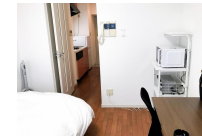

水天宮前駅徒歩8分・茅場町駅徒歩10分。オフィス街の中心のため夜は比較的静かです

【スペシャルSALE】◆アットイン日本橋14

物件基本情報

住所	〒104-0033 東京都中央区新川1-22-6 ガラ・ステージ日本橋茅場町
最寄駅	水天宮前駅(東京メトロ半蔵門線ほか) 徒歩 8分 茅場町駅(東京メトロ日比谷線ほか) 徒歩 10分 八丁堀駅(JR京葉線ほか) 徒歩 13分
構造・間取	RC造 2001年12月築 1K 22.33㎡
周辺環境	《コンビニ》ナチュラルローソン新川一丁目店 徒歩 2分 《幼稚園・保育園》太陽の子新川保育園 徒歩 2分 《銀行》みずほ銀行新川支店 徒歩 2分 《コンビニ》セブンイレブン中央区新川永代通店 徒歩 2分 《ディーラー》トヨタモビリティ東京日本橋茅場町店 徒歩 2分 《ファーストフード》すき家新川永代橋店 徒歩 2分 《ガソリンスタンド》エネオスDr. Drive永代通り店 徒歩 2分 《レンタカー》ニコニコレンタカー永代橋店 徒歩 2分

主な設備	オートロック / エレベーター / 宅配ボックス / オンライン警備システム / 光WiFi使い放題 / バス・トイレ別 / ガス給湯 / 浴室乾燥機 / 温水洗浄便座 / 洗濯機 / ガスコンロ / 24時間ゴミ出し可能

駐車場 (オプション)	なし

利用料金表

利用期間	利用料 (賃料+水道光熱費)	ルームクリーニング代
1ヶ月以上	7,320 円/日	36,300 円/契約

住宅保険

ご利用料金	830円/月 (不課税)